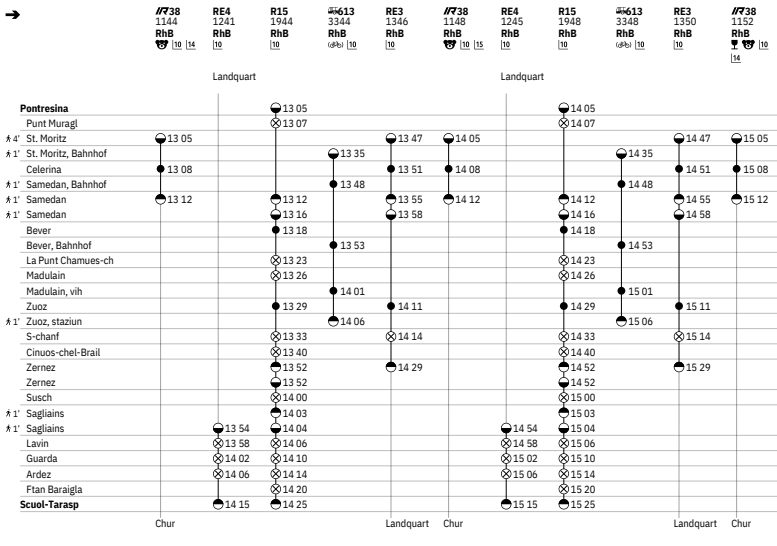

960 Pontresina - Samedan - Scuol-Tarasp
St. Moritz - Samedan

Stand: 26. September 2025