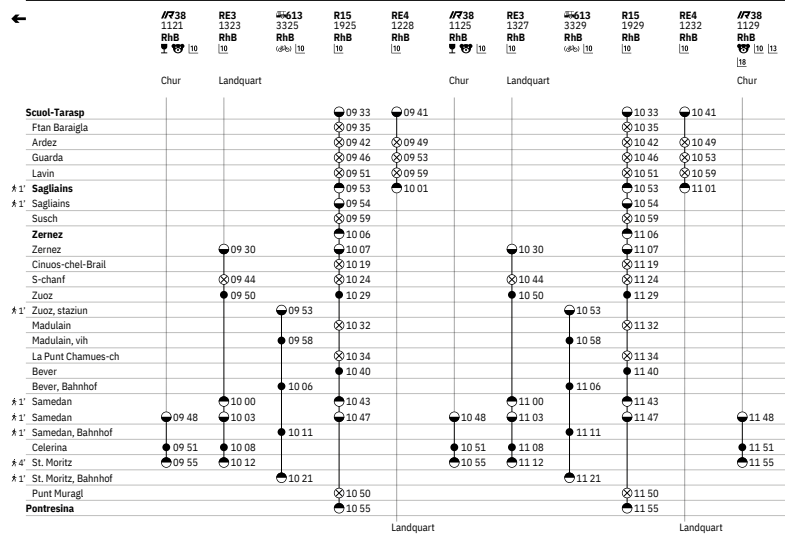

Stand: 26. September 2025

960 Scuol-Tarasp - Samedan - Pontresina
Samedan - St. Moritz

Stand: 26. September 2025

960 Scuol-Tarasp - Samedan - Pontresina
Samedan - St. Moritz

Stand: 26. September 2025

960 Scuol-Tarasp - Samedan - Pontresina
Samedan - St. Moritz