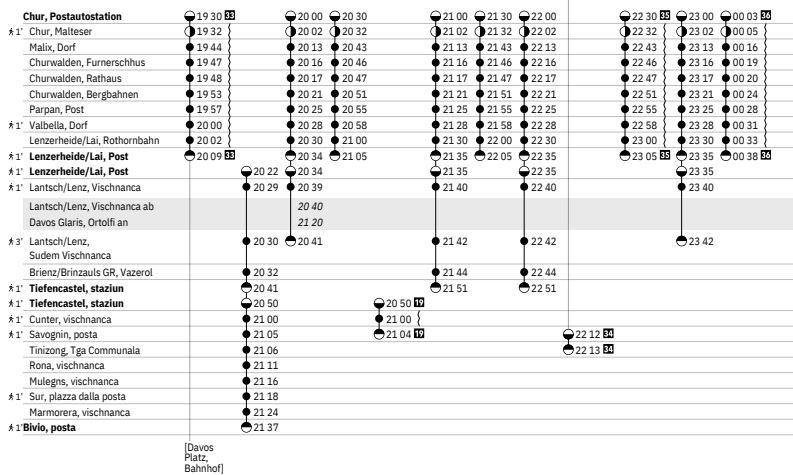

90.182 Chur - Lenzerheide - Bivio - Julier - St. Moritz

Stand: 9. Dezember 2025

90.182 Chur - Lenzerheide - Bivio - Julier - St. Moritz

Stand: 9. Dezember 2025

90.182 Chur - Lenzerheide - Bivio - Julier - St. Moritz