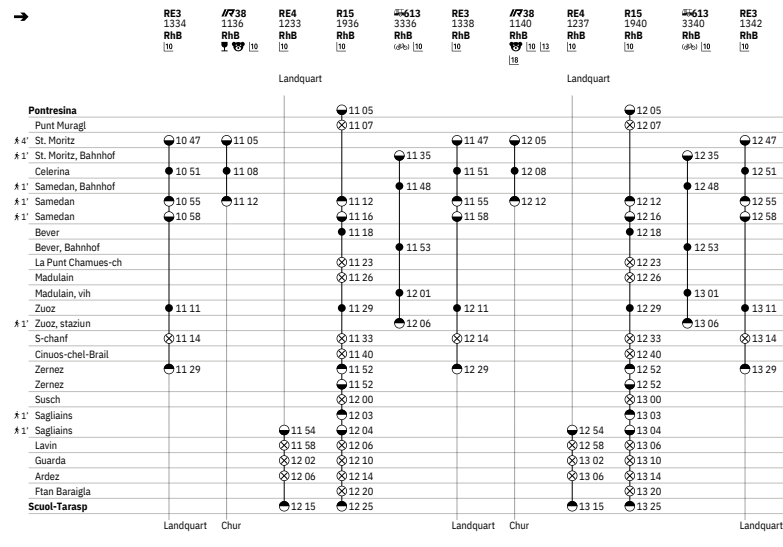

960 Pontresina - Samedan - Scuol-Tarasp
St. Moritz - Samedan

Stand: 26. September 2025