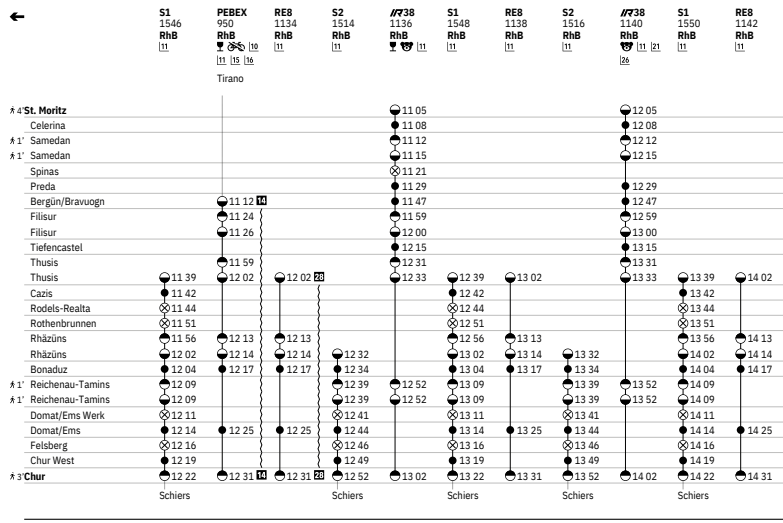

940 St. Moritz - Thusis - Chur

Stand: 13. November 2025