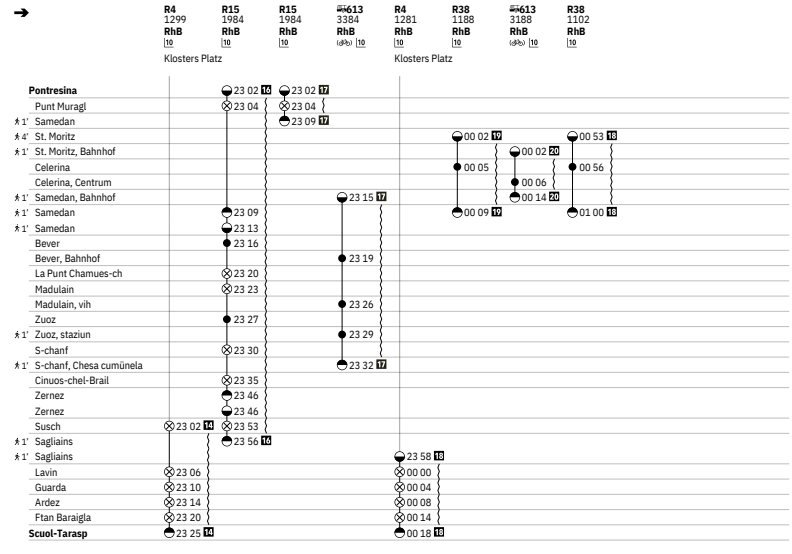

960 Pontresina - Samedan - Scuol-Tarasp
St. Moritz - Samedan

Stand: 26. September 2025