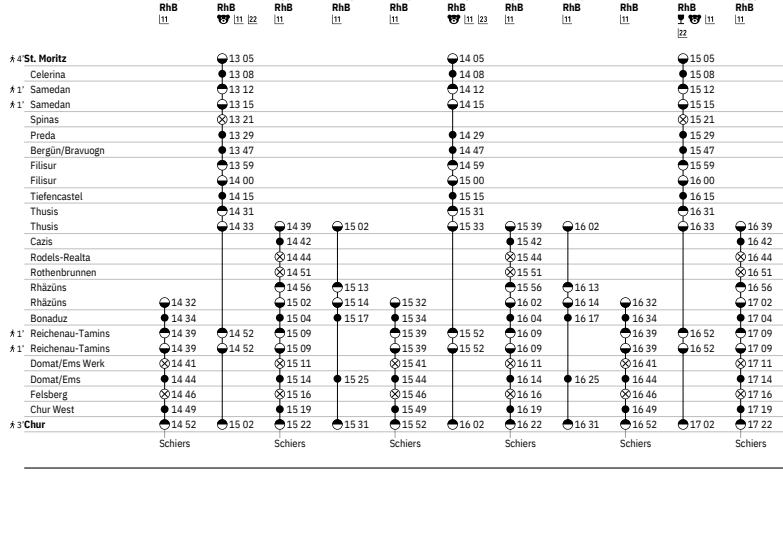

940 St. Moritz - Thusis - Chur

Stand: 13. November 2025