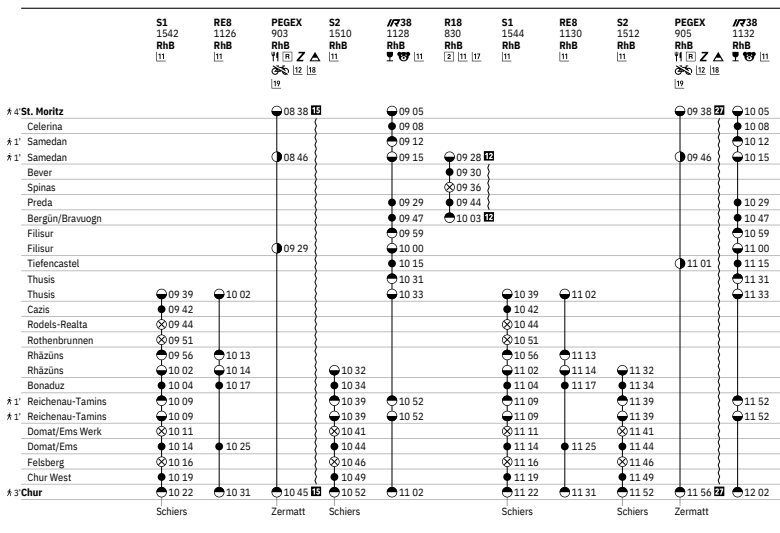

940 St. Moritz - Thusis - Chur

Stand: 13. November 2025