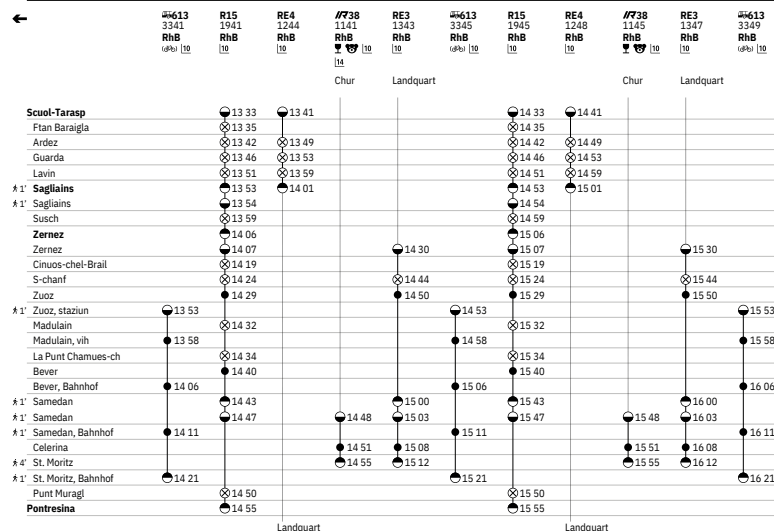

960 Scuol-Tarasp - Samedan - Pontresina
Samedan - St. Moritz

Stand: 26. September 2025