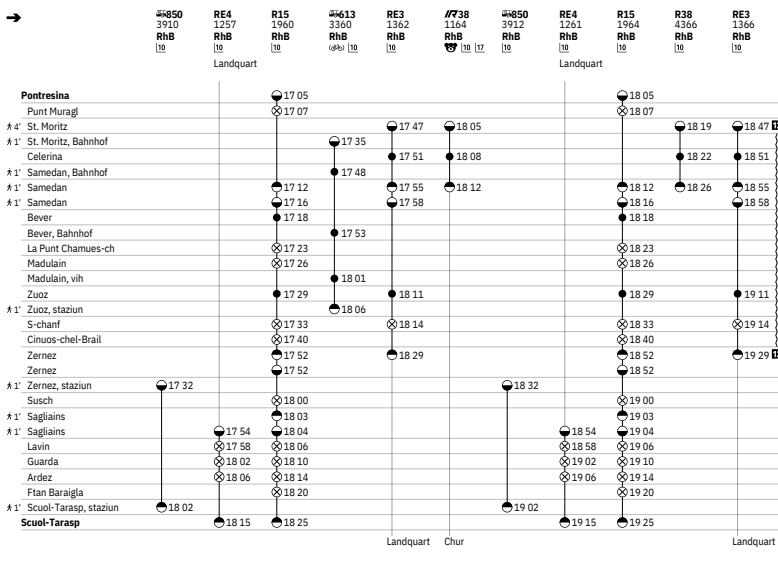

960 Pontresina - Samedan - Scuol-Tarasp
St. Moritz - Samedan

Stand: 26. September 2025