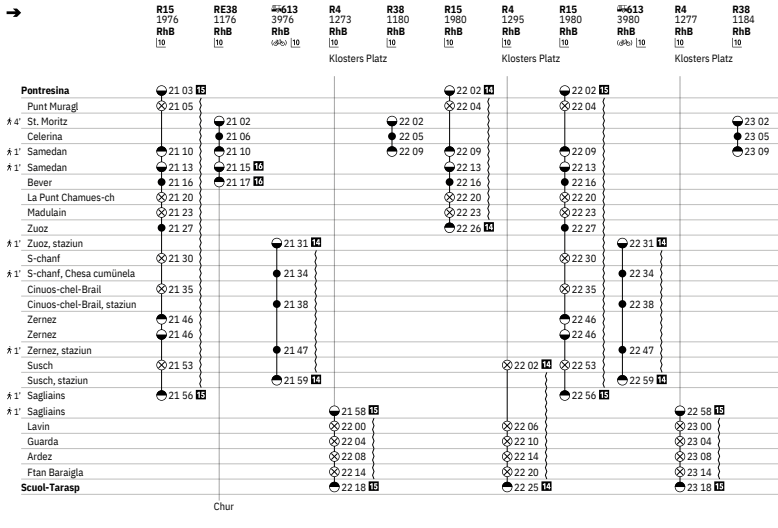

Stand: 26. September 2025

960 Pontresina - Samedan - Scuol-Tarasp
St. Moritz - Samedan

Stand: 26. September 2025

960 Pontresina - Samedan - Scuol-Tarasp
St. Moritz - Samedan

Stand: 26. September 2025

960 Pontresina - Samedan - Scuol-Tarasp
St. Moritz - Samedan