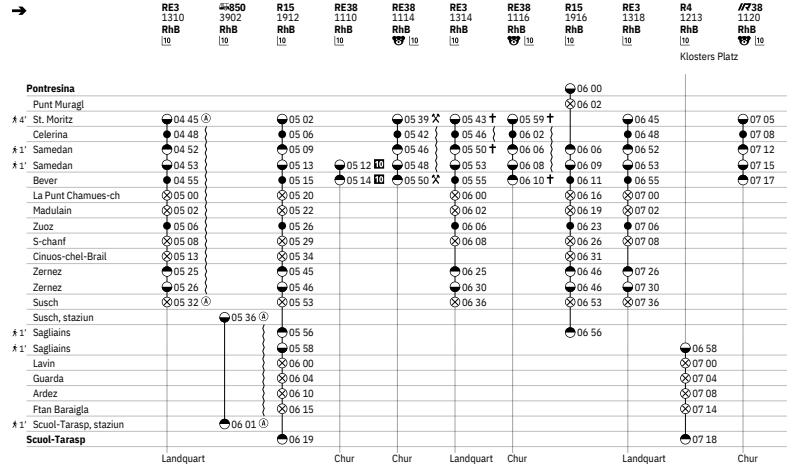

950 St. Moritz - Pontresina - Tirano

Stand: 7. November 2025

Bemerkungen

Meterspur

Transportunternehmen

Spiegazione dei segni

- ① Lunedì → Orari in senso inverso, v. più avanti
- ② Mercoledì ← Orari in senso inverso, v. le pagine precedenti
- Orario di partenza
- ⊙ Giovedì
- ⊙ Sabato
- ⊙ Domenica
- ④ Lunedì-venerdì, salvo i giorni festivi
- ⑤ Giornalmente, salvo il sabato
- ⊙ Sabato, domenica e giorni festivi
- ✱ Lunedì-sabato, salvo i giorni festivi
- ➡ Orario di partenza
- ⊙ Orario di partenza
- ⊙ Fermata a richiesta
- ⊙ Fermata solo per scendere
- ⊙ Fermata solo per salire
- ⊙ autocontrollo
- 🚆 Treno
- 🚌 Bus
- PE PanoramaExpress
- R Regio
- RE RegioExpress
- 🚲 BICICLETTE: trasporto non possibile
- 🍷 Minibar / Snack
- ♿ Accessibile alle persone in sedia a rotelle

Osservazioni

Scartamento metrico

Azienda di trasporto

960 Pontresina - Samedan - Scuol-Tarasp
St. Moritz - Samedan

Stand: 26. September 2025