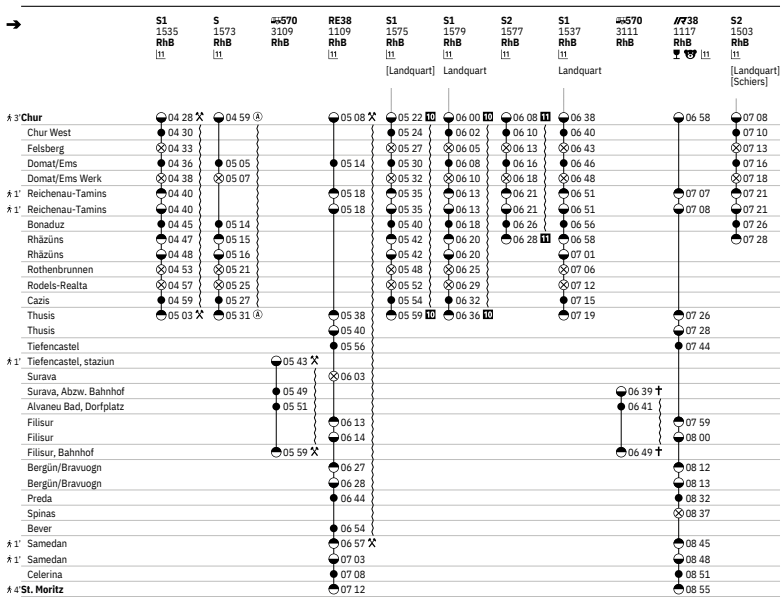

940 Chur - Thusis - St. Moritz

Stand: 13. November 2025