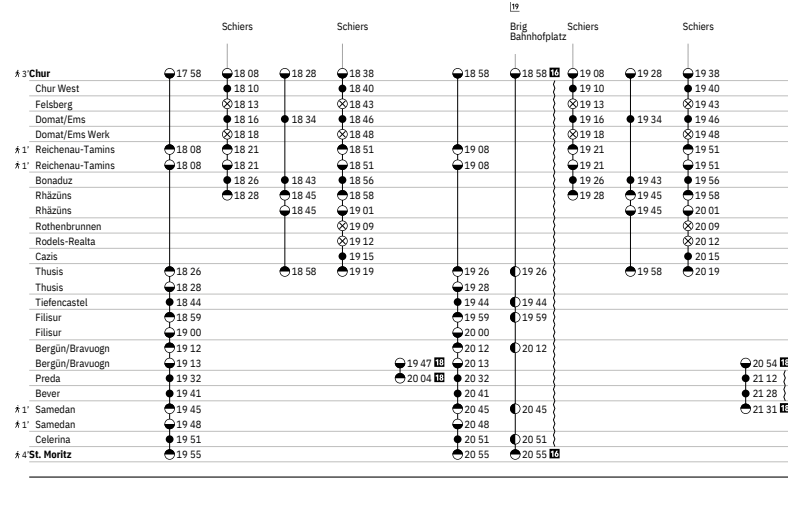

940 Chur - Thuisis - St. Moritz

Stand: 13. November 2025