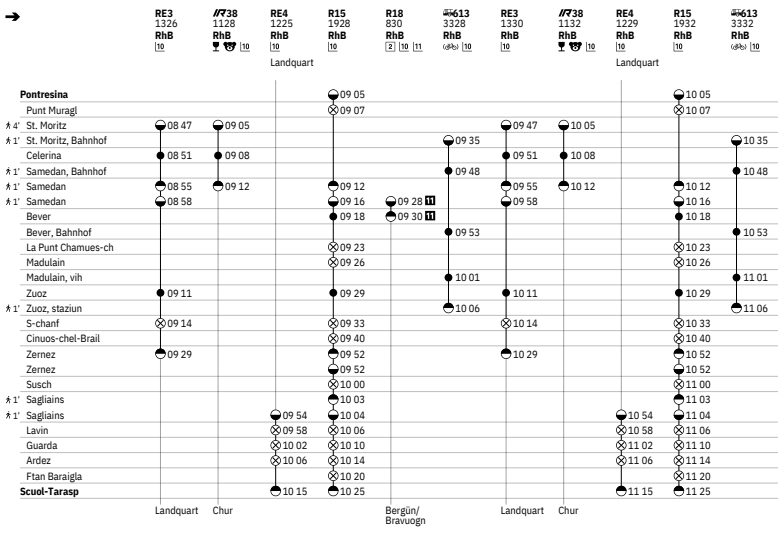

960 Pontresina - Samedan - Scuol-Tarasp
St. Moritz - Samedan

Stand: 26. September 2025