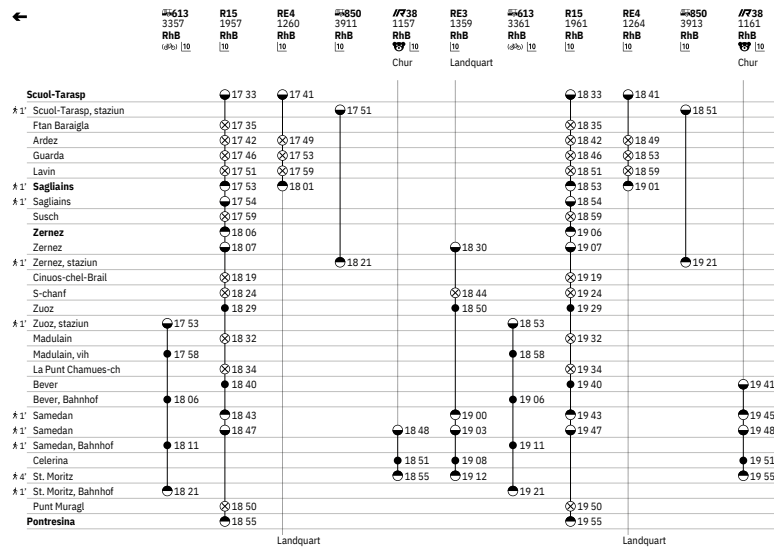

Stand: 26. September 2025

960 Pontresina - Samedan - Scuol-Tarasp St. Moritz - Samedan

Stand: 26. September 2025

Zeichenerklärung

- ⑩ ③ vom 15.12.–1.5., 16.11.–11.12.
① ①–⑦ vom 20.12.–7.3.
① ③ vom 9.1.–27.3., 10.4.–11.12. sowie 19.12.
① ③–④
① ①–④, ⑦ vom 3.5.–26.11. ohne 13.5., 14.5., 24.5.
① ③–④ vom 14.12.–2.5., ③–④ vom 8.5.–28.11., ①–⑦ vom 29.11.–12.12. sowie 13.5., 14.5., 24.5.
① ③–④ vom 19.12.–27.12., ①–⑦ vom 28.12.–3.1., ③–④ vom 9.1.–12.12. sowie 2.4., 13.5. ohne 3.4.
① ③–④, ⑦ vom 14.12.–25.12., 4.1.–10.12. sowie 3.4. ohne 2.4., 13.5.
① ③ Nacht ①(③)–④(⑦) vom 19.12./20.12.–27.12./28.12. ohne 2.4., 13.5.
Nacht ①(③)–④(⑦) vom 28.12./29.12.–3.1./4.1.,
Nacht ①(③)–④(⑦) vom 9.1./10.1.–12.12./13.12. sowie 2.4./3.4., 13.5./14.5. ohne 3.4./4.4.