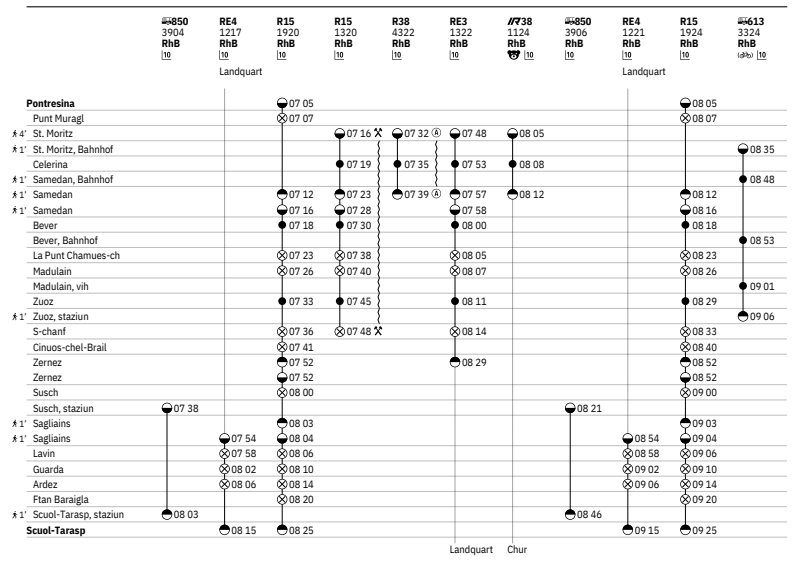

950 St. Moritz - Pontresina - Tirano

Stand: 7. November 2025

Bemerkungen

Meterspur

Transportunternehmen

Spiegazione dei segni

- ① Lunedì → Orari in senso inverso, v. più avanti
- ② Mercoledì ← Orari in senso inverso, v. le pagine precedenti
- Orario di partenza
- ⊙ Giovedì
- ⊙ Sabato
- ⊙ Domenica
- ④ Lunedì-venerdì, salvo i giorni festivi
- ⑤ Giornalmente, salvo il sabato
- ⊙ Sabato, domenica e giorni festivi
- ✱ Lunedì-sabato, salvo i giorni festivi
- ➡ Orario di partenza
- ⊙ Orario di partenza
- ⊙ Fermata a richiesta
- ⊙ Fermata solo per scendere
- ⊙ Fermata solo per salire
- ⊙ autocontrollo
- 🚆 Treno
- 🚌 Bus
- PE PanoramaExpress
- R Regio
- RE RegioExpress
- 🚲 BICICLETTE: trasporto non possibile
- 🍷 Minibar / Snack
- ♿ Accessibile alle persone in sedia a rotelle

Osservazioni

Scartamento metrico

Azienda di trasporto

960 Pontresina - Samedan - Scuol-Tarasp
St. Moritz - Samedan

Stand: 26. September 2025