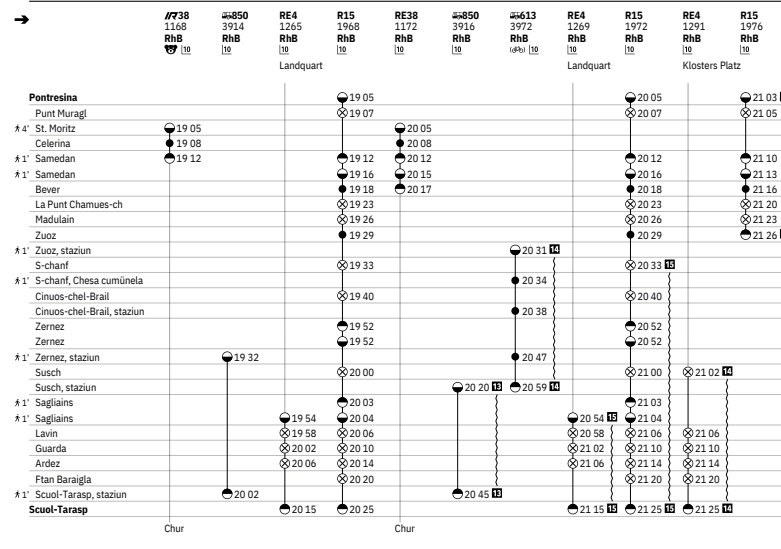

960 Pontresina - Samedan - Scuol-Tarasp
St. Moritz - Samedan

Stand: 26. September 2025