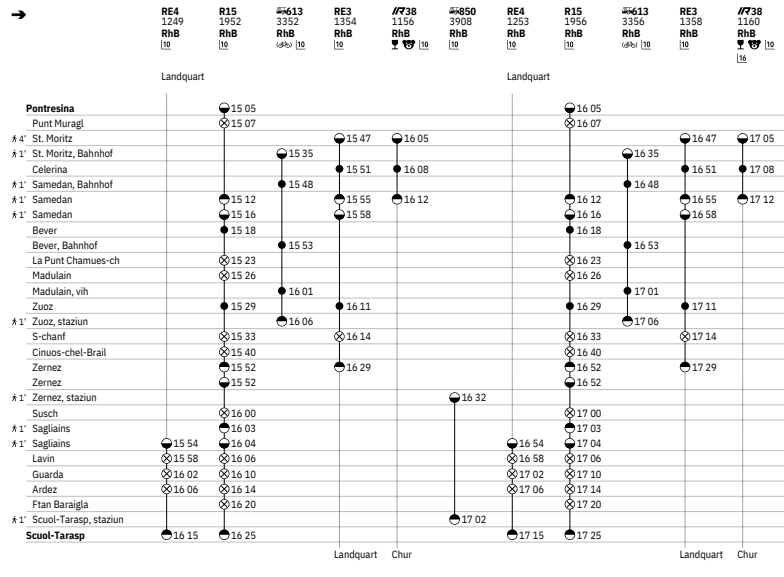

Stand: 26. September 2025

960 Pontresina - Samedan - Scuol-Tarasp
St. Moritz - Samedan

Stand: 26. September 2025

960 Pontresina - Samedan - Scuol-Tarasp
St. Moritz - Samedan

Stand: 26. September 2025

960 Pontresina - Samedan - Scuol-Tarasp
St. Moritz - Samedan