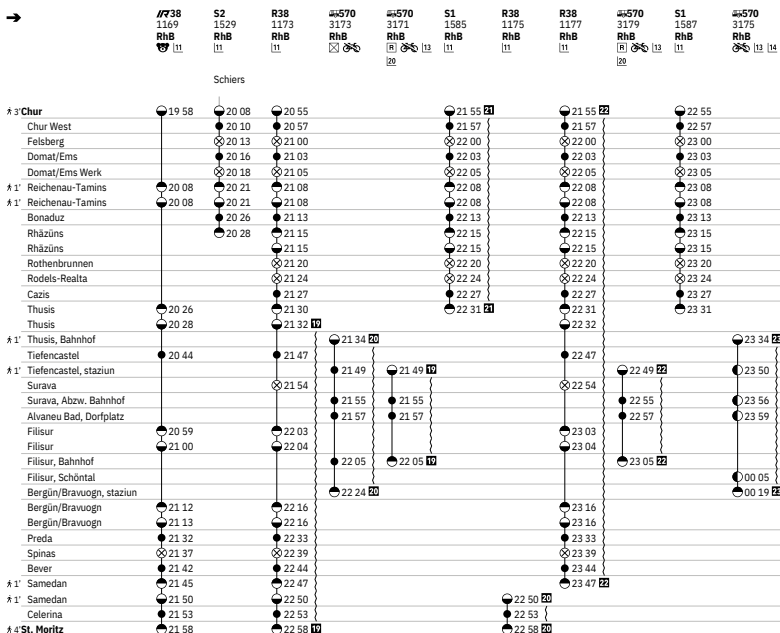

940 Chur - Thusis - St. Moritz

Stand: 13. November 2025