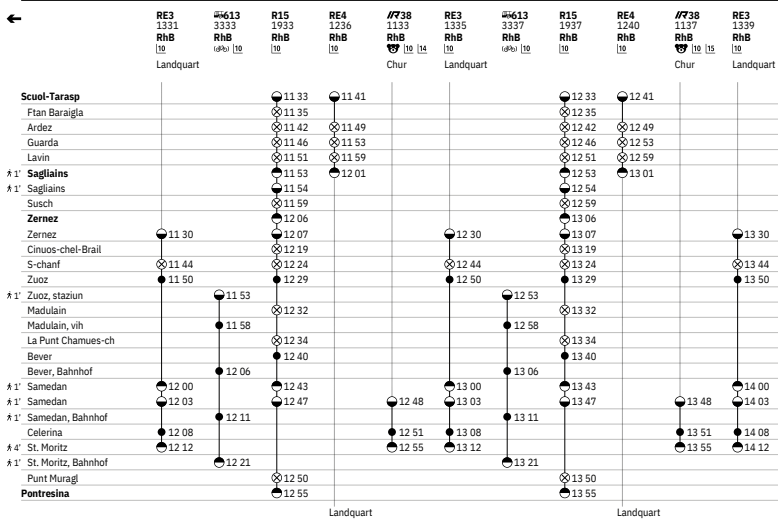

960 Scuol-Tarasp - Samedan - Pontresina
Samedan - St. Moritz

Stand: 26. September 2025