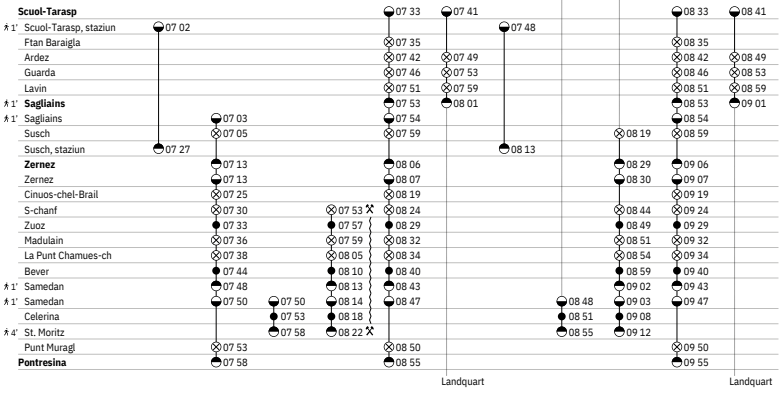

Stand: 26. September 2025

960 Scuol-Tarasp - Samedan - Pontresina
Samedan - St. Moritz

Stand: 26. September 2025

960 Scuol-Tarasp - Samedan - Pontresina
Samedan - St. Moritz

Stand: 26. September 2025

960 Scuol-Tarasp - Samedan - Pontresina
Samedan - St. Moritz