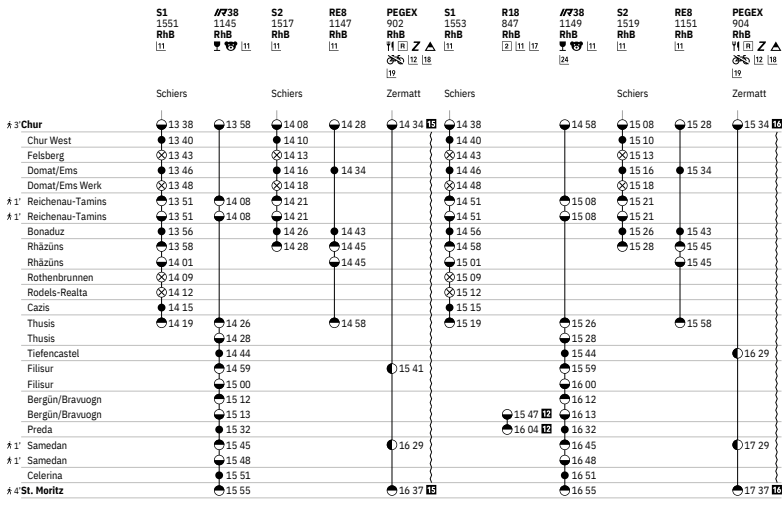

940 Chur - Thuisis - St. Moritz

Stand: 13. November 2025