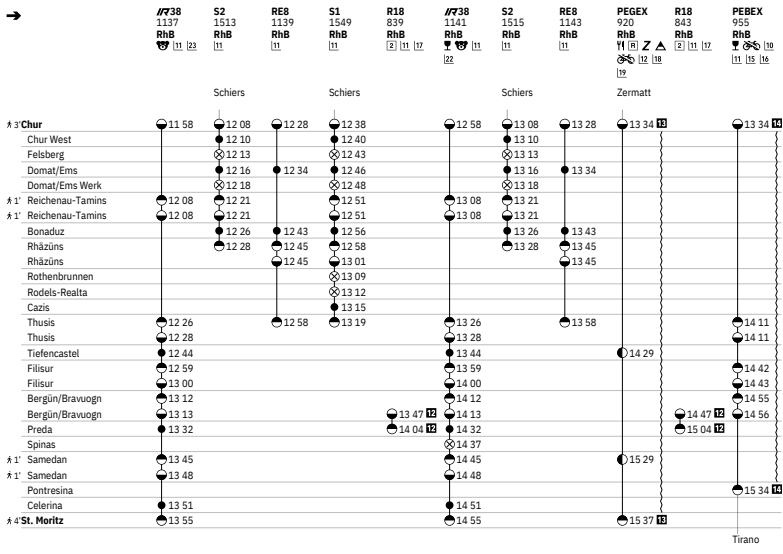

940 Chur - Thuisis - St. Moritz

Stand: 13. November 2025