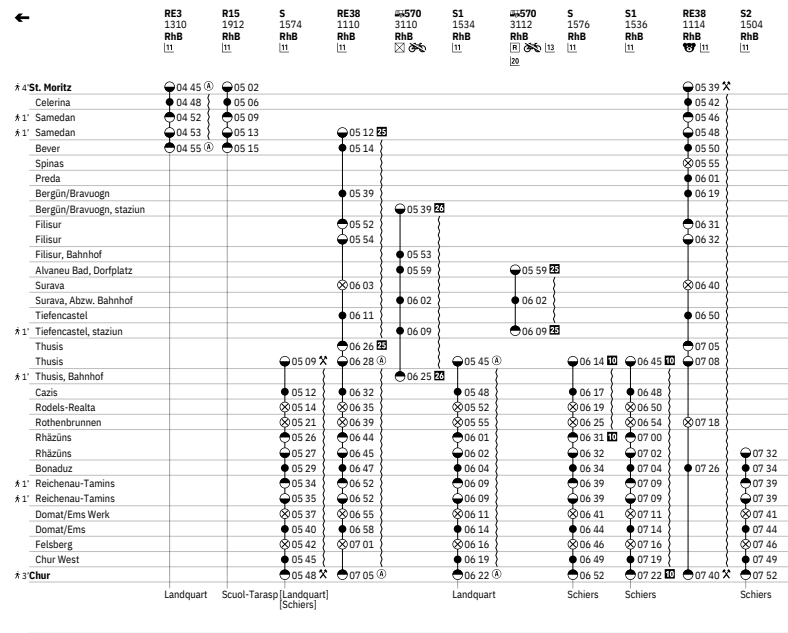

940 St. Moritz - Thusis - Chur

Stand: 13. November 2025