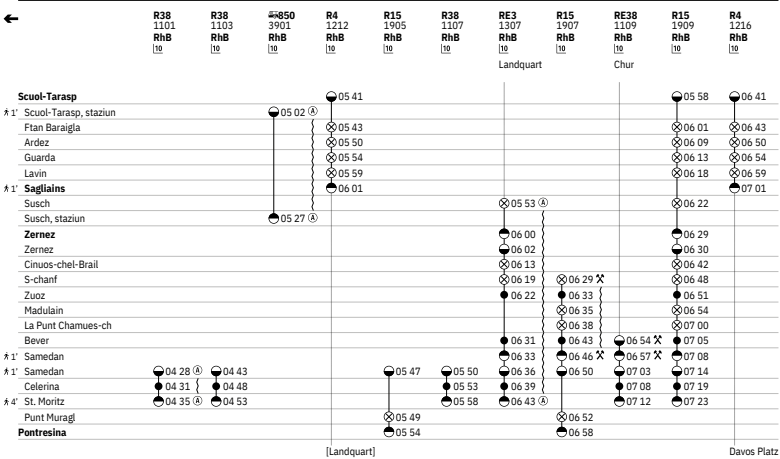

960 Scuol-Tarasp - Samedan - Pontresina
Samedan - St. Moritz

Stand: 26. September 2025