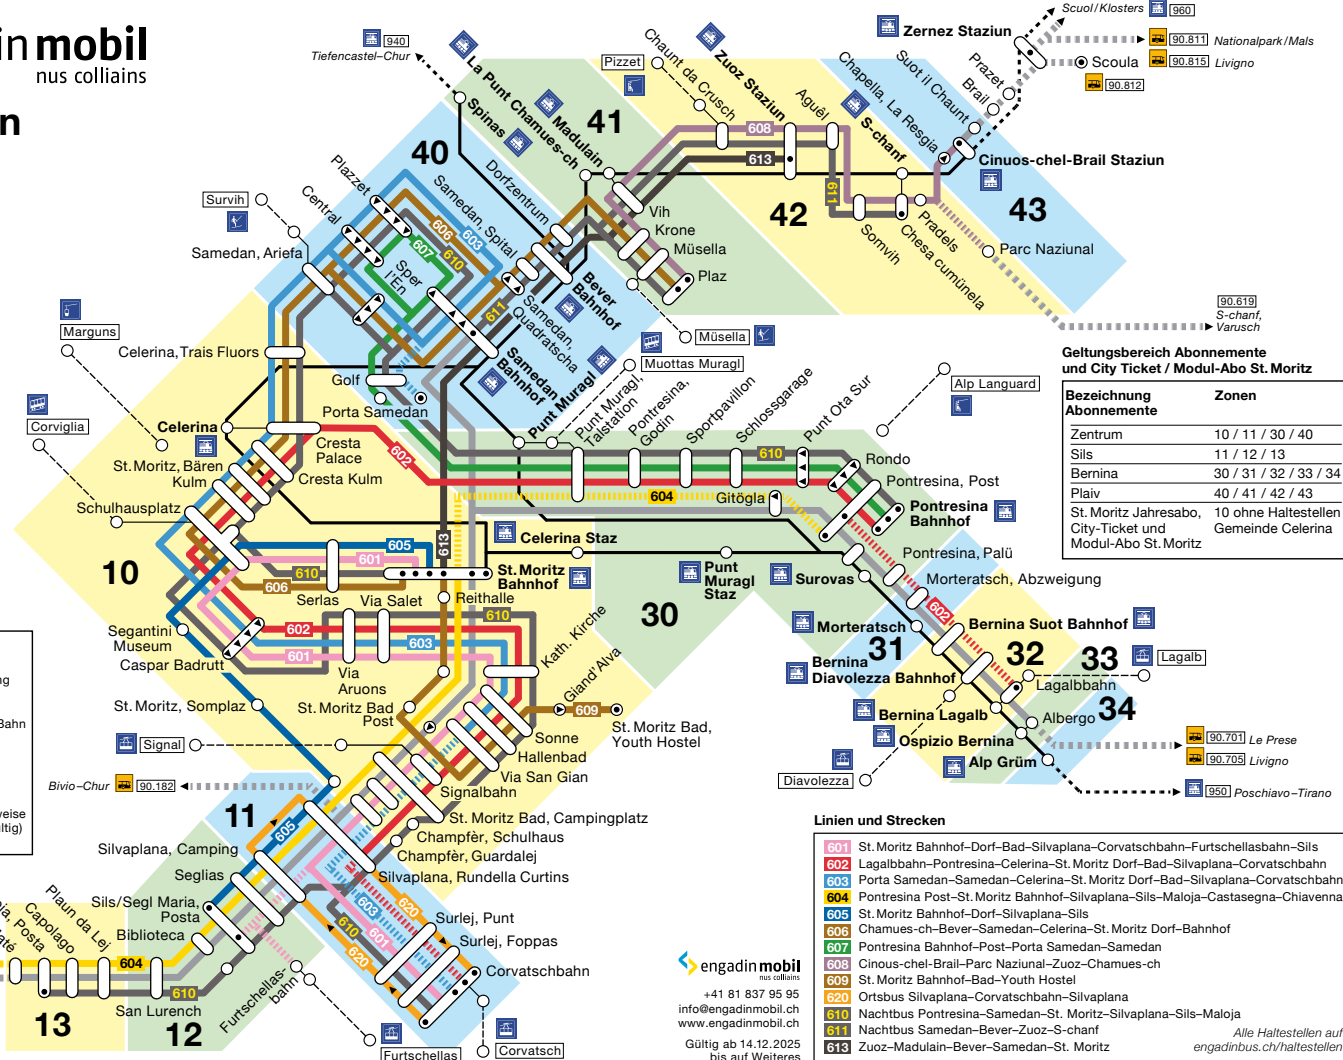

Zonenplan

- Haltestelle
- Endhaltestelle
- Halt nur in Fahrtrichtung
- ⋯ Saisonale Linien (siehe Fahrplan)
- Bahnlinien, Rhätische Bahn
- Anschlusslinien
- ⋯ Busse ausserhalb Geltungsbereich
- ⋯ Bahn ausserhalb Geltungsbereich
- ⋯ Bergbahnen (Fahrausweise engadin mobil nicht gültig)
- Fussweg

Geltungsbereich Abonnemente und City Ticket / Modul-Abo St. Moritz

Bezeichnung Abonnemente	Zonen
Zentrum	10 / 11 / 30 / 40
Sils	11 / 12 / 13
Bernina	30 / 31 / 32 / 33 / 34
Plav	40 / 41 / 42 / 43
St. Moritz Jahresabo, City-Ticket und Modul-Abo St. Moritz	10 ohne Haltestellen Gemeinde Celerina

Linien und Strecken

601	St. Moritz Bahnhof-Dorf-Bad-Silvaplana-Corvatschbahn-Furtschellasbahn-Sils
602	Labalgbahn-Pontresina-Celerina-St. Moritz Dorf-Bad-Silvaplana-Corvatschbahn
603	Porta Samedan-Samedan-Celerina-St. Moritz Dorf-Bad-Silvaplana-Corvatschbahn
604	Pontresina Post-St. Moritz Bahnhof-Silvaplana-Sils-Maloja-Castasegna-Chiavenna
605	St. Moritz Bahnhof-Dorf-Silvaplana-Sils
606	Chamuesch-Bever-Samedan-Celerina-St. Moritz Dorf-Bad-Silvaplana
607	Pontresina Bahnhof-Post-Porta Samedan-Samedan
608	Cinuos-chel-Brail-Parc Nazional-Zuoz-Chamuesch
609	St. Moritz Bahnhof-Bad-Youth Hostel
620	Ortsbus Silvaplana-Corvatschbahn-Silvaplana
610	Nachtbus Pontresina-Samedan-St. Moritz-Silvaplana-Sils-Maloja
611	Nachtbus Samedan-Bever-Zuoz-S-chanf
613	Zuoz-Madulain-Bever-Samedan-St. Moritz