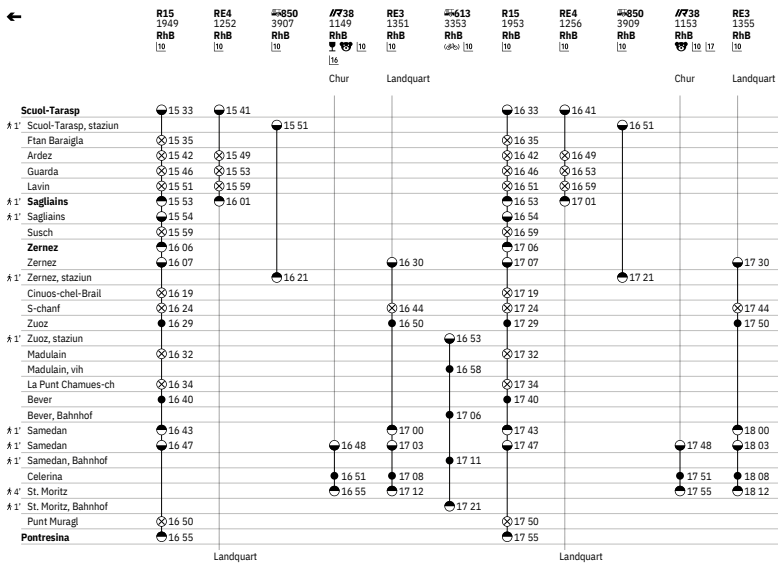

960 Scuol-Tarasp - Samedan - Pontresina
Samedan - St. Moritz

Stand: 26. September 2025