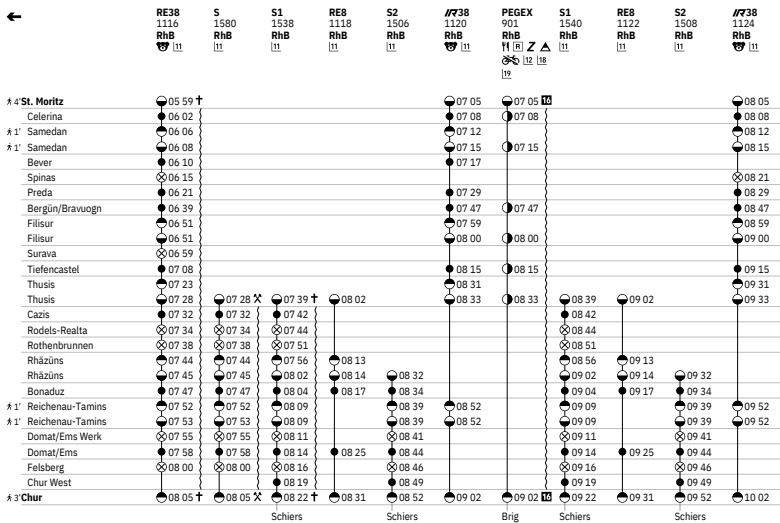

940 St. Moritz - Thusis - Chur

Stand: 13. November 2025