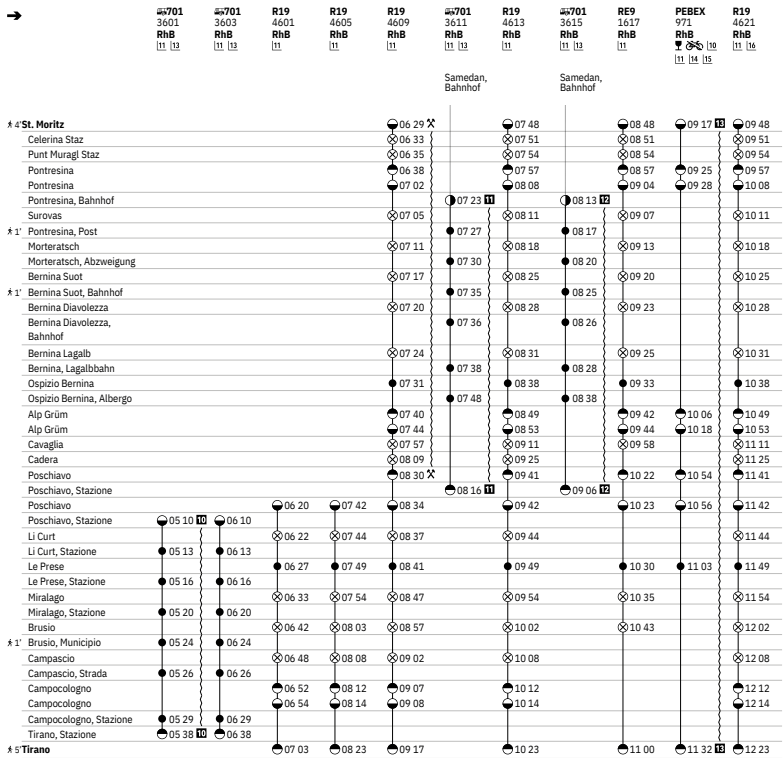

950 St. Moritz - Pontresina - Tirano

Stand: 7. November 2025

- ① vom 15.12.–8.5., ①–① vom 9.5.–6.11., ④ vom 9.11.–11.12. sowie 2.1.
- ② vom 15.12.–8.5., 9.11.–11.12. sowie 2.1.
- ③ ①–① vom 9.5.–6.11.
- ④ ①–① vom 2.5.–25.10.
- ⑤ dal 15.12.–8.5., ③–③ dal 9.5.–6.11., ④ dal 9.11.–11.12. nonché 2.1.
- ⑥ dal 15.12.–8.5., 9.11.–11.12. nonché 2.1.
- ⑦ ①–① dal 9.5.–6.11.
- ⑧ ①–① dal 2.5.–25.10.
- ⑨ Führt reservierungspflichtige Panoramawagen
- ⑩ GRUPPEN: Reservierung obligatorisch
- ⑪ Integrierter Hublift ohne Voranmeldung vom Fahrer bedienbar
- ⑫ BERNINA EXPRESS
- ⑬ Carrozze panoramiche: prenotazione obbligatoria
- ⑭ GRUPPI: prenotazione obbligatoria
- ⑮ Ascensore integrato azionabile dal conducente senza preavviso
- ⑯ BERNINA EXPRESS
- ⑰ Reservation: www.bernaexpress.ch
- ⑱ Offene Aussichtswagen ①–① vom 22.6.–30.8.
- ⑲ Reservation: www.bernaexpress.ch
- ⑳ Carrozze panoramiche aperte ①–① dal 22.6.–30.8.