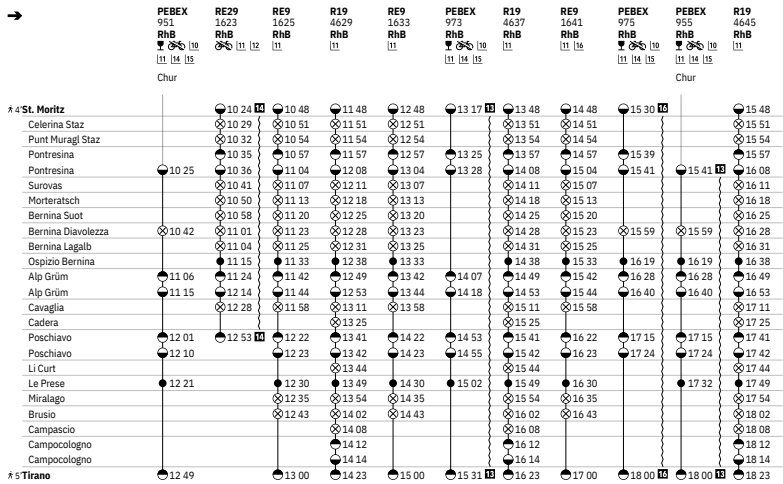

950 St. Moritz - Pontresina - Tirano

Stand: 7. November 2025

- ① ①–① vom 2.5.–25.10.
- ② ③–④ vom 8.7.–6.8.
- ③ ③–① vom 26.2.–29.3., ①–① vom 30.3.–25.10., ④–④ vom 29.10.–22.11.
- ④ ①–① dal 2.5.–25.10.
- ⑤ ①–① dal 8.7.–6.8.
- ⑥ ③–③ dal 26.2.–29.3., ①–① dal 30.3.–25.10., ④–④ dal 29.10.–22.11.
- ⑦ ①–① vom 14.12.–1.5., 26.10.–12.12.
- ⑧ Führt reservierungspflichtige Panoramawagen
- ⑨ GRUPPEN: Reservierung obligatorisch
- ⑩ Beschränktes Platzangebot
- ⑪ ①–① dal 14.12.–1.5., 26.10.–12.12.
- ⑫ Carrozze panoramiche: prenotazione obbligatoria
- ⑬ GRUPPI: prenotazione obbligatoria
- ⑭ Numero di posti limitato
- ⑮ BERNINA EXPRESS
- ⑯ Reservation: www.bernaexpress.ch
- ⑰ Carrozze panoramiche aperte ①–① dal 22.6.–30.8.