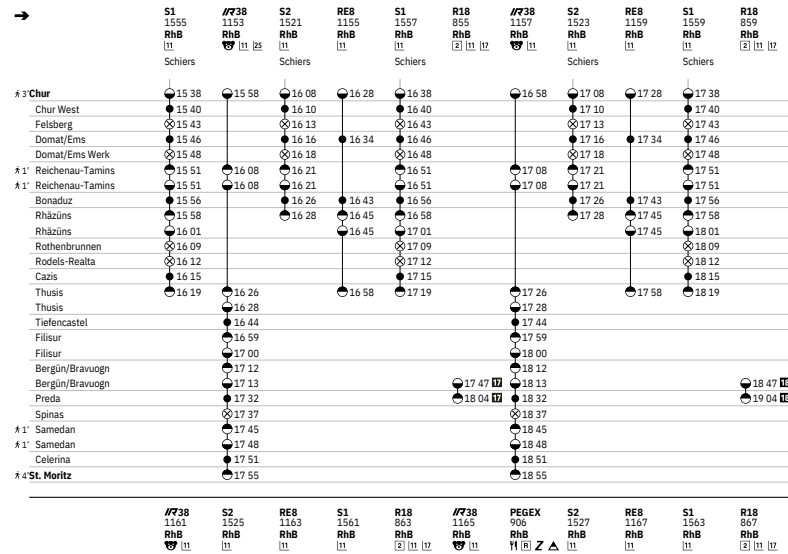

940 Chur - Thuisis - St. Moritz

Stand: 13. November 2025