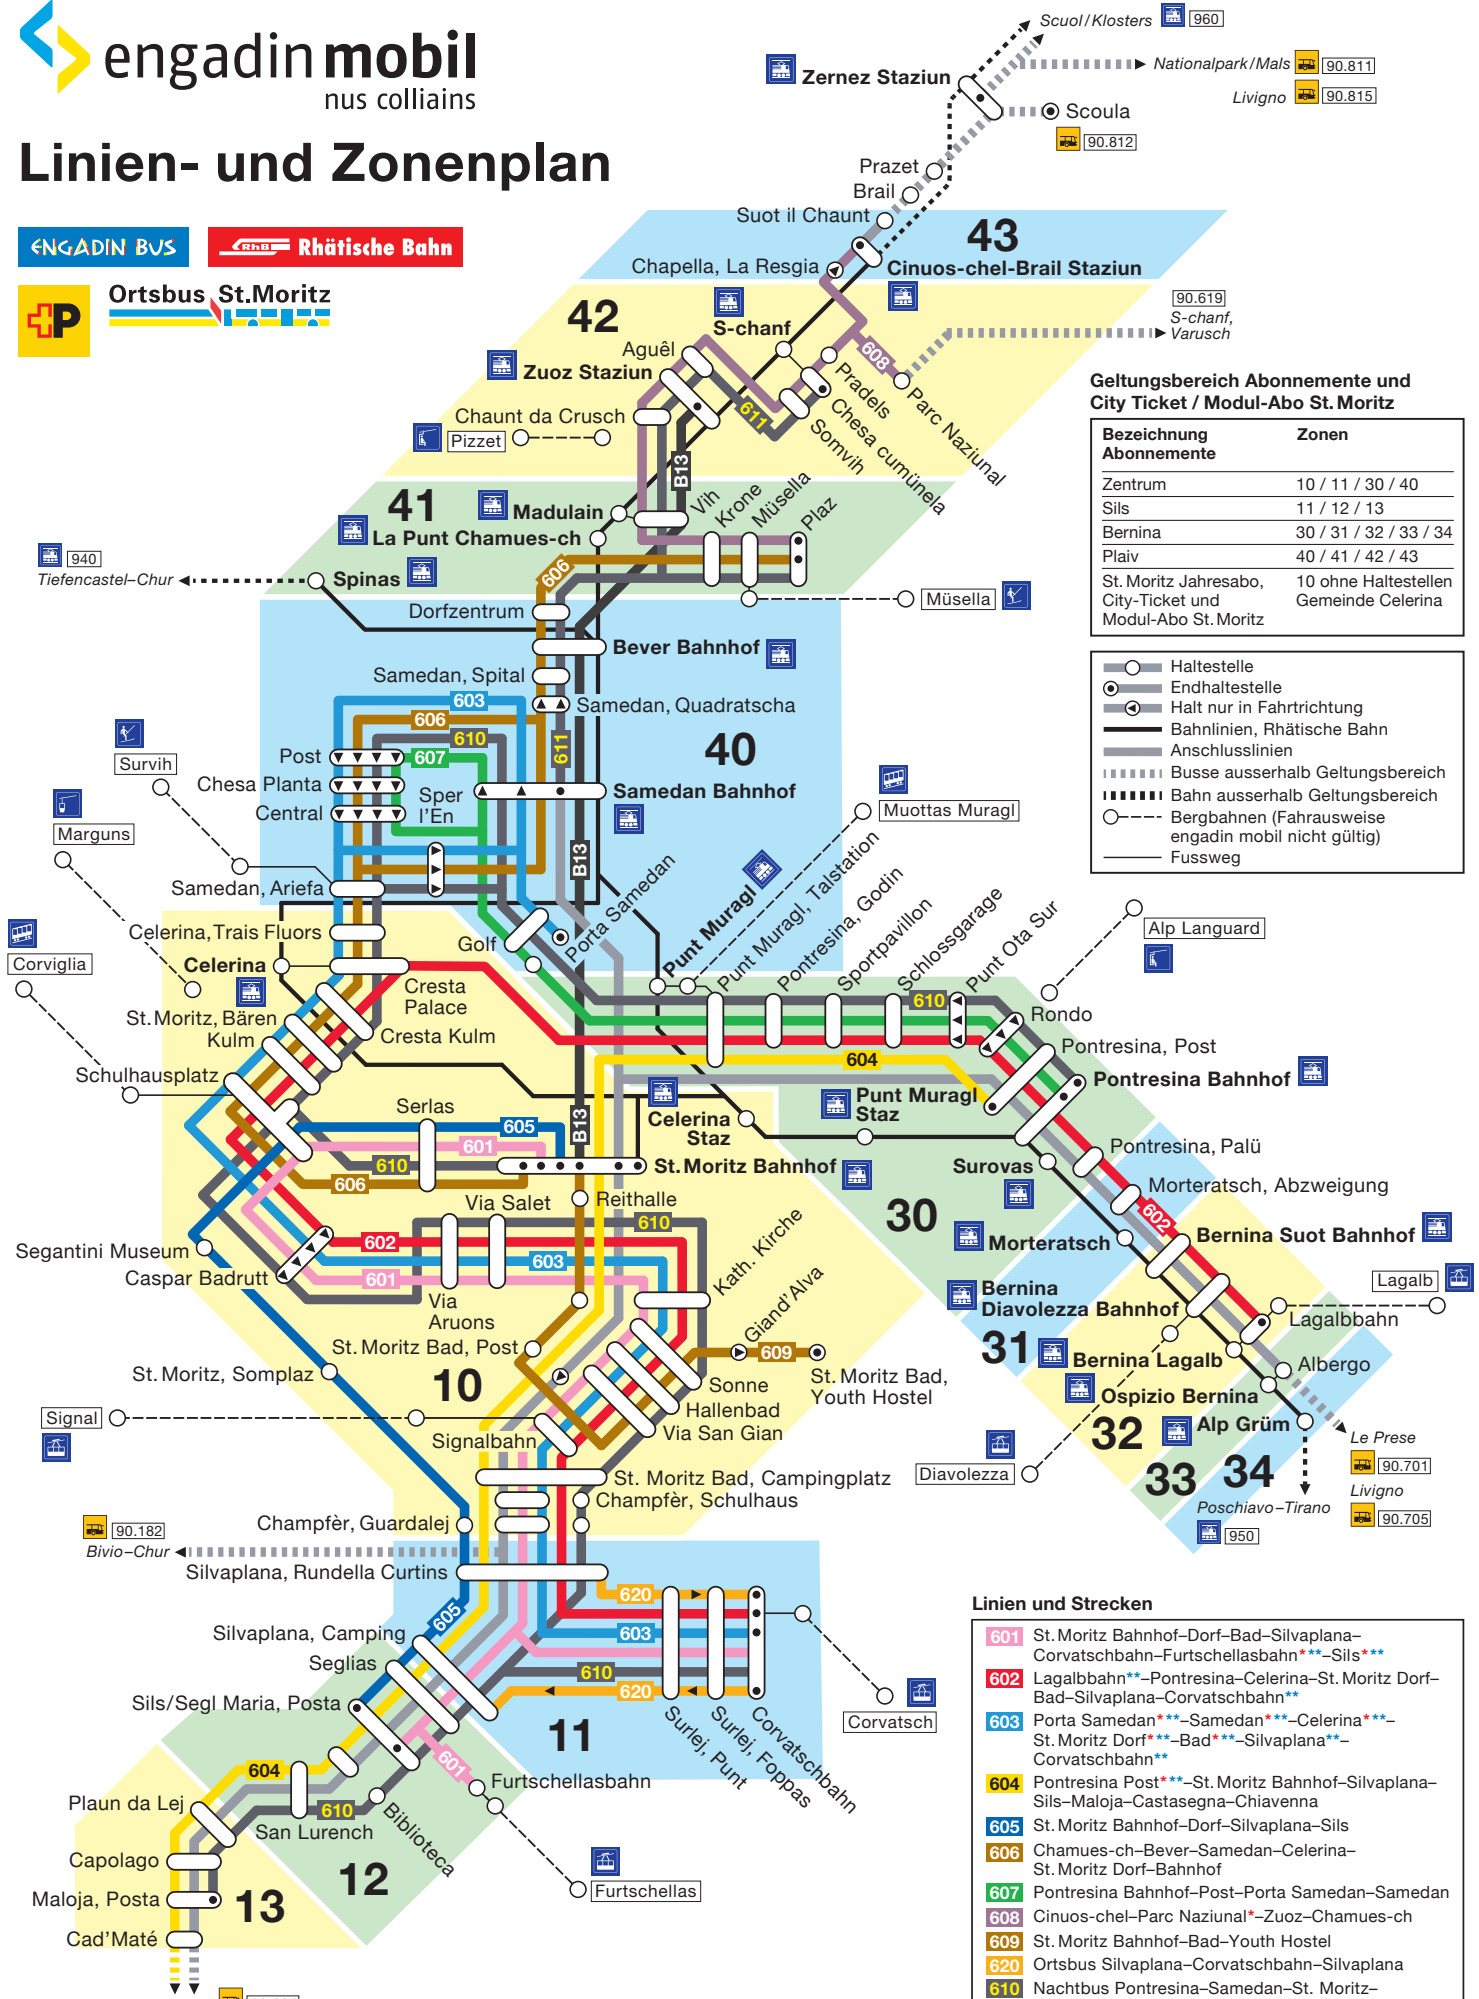

# Linien- und Zonenplan

ENGADIN BUS Rhätische Bahn

Ortsbus St. Moritz

### Geltungsbereich Abonnemente und City Ticket / Modul-Abo St. Moritz

Bezeichnung Abonnement	Zonen
Zentrum	10 / 11 / 30 / 40
Sils	11 / 12 / 13
Bernina	30 / 31 / 32 / 33 / 34
Plaiv	40 / 41 / 42 / 43
St. Moritz Jahresabo, City-Ticket und Modul-Abo St. Moritz	10 ohne Haltestellen Gemeinde Celerina

- Haltestelle
- Endhaltestelle
- Halt nur in Fahrrichtung
- Bahnliesen, Rhätische Bahn
- Anschlusslinien
- Busse ausserhalb Geltungsbereich
- Bahn ausserhalb Geltungsbereich
- Bergbahnen (Fahrausweise engadin mobil nicht gültig)
- Fussweg

### Linien und Strecken

- 601** St. Moritz Bahnhof–Dorf–Bad–Silvaplana–Corvatschbahn–Furtschellasbahn\*\*\*–Sils\*\*\*
- 602** Lagalb\*\*\*–Pontresina–Celerina–St. Moritz Dorf–Bad–Silvaplana–Corvatschbahn\*\*
- 603** Porta Samedan\*\*\*–Samedan\*\*\*–Celerina\*\*\*–St. Moritz Dorf\*\*\*–Bad\*\*\*–Silvaplana\*\*–Corvatschbahn\*\*
- 604** Pontresina Post\*\*\*–St. Moritz Bahnhof–Silvaplana–Sils–Maloja–Castasegna–Chiavenna
- 605** St. Moritz Bahnhof–Dorf–Silvaplana–Sils
- 606** Chamues-ch–Bever–Samedan–Celerina–St. Moritz Dorf–Bahnhof
- 607** Pontresina Bahnhof–Post–Porta Samedan–Samedan
- 608** Ciuos-chel–Parc Naziunal\*–Zuoz–Chamues-ch
- 609** St. Moritz Bahnhof–Bad–Youth Hostel
- 620** Ortsbus Silvaplana–Corvatschbahn–Silvaplana
- 610** Nachtbus Pontresina–Samedan–St. Moritz–Silvaplana–Sils–Maloja
- 611** Nachtbus Samedan–Bever–Zuoz–S-chanf
- B13** Bahnersatz Zuoz–Samedan–St. Moritz