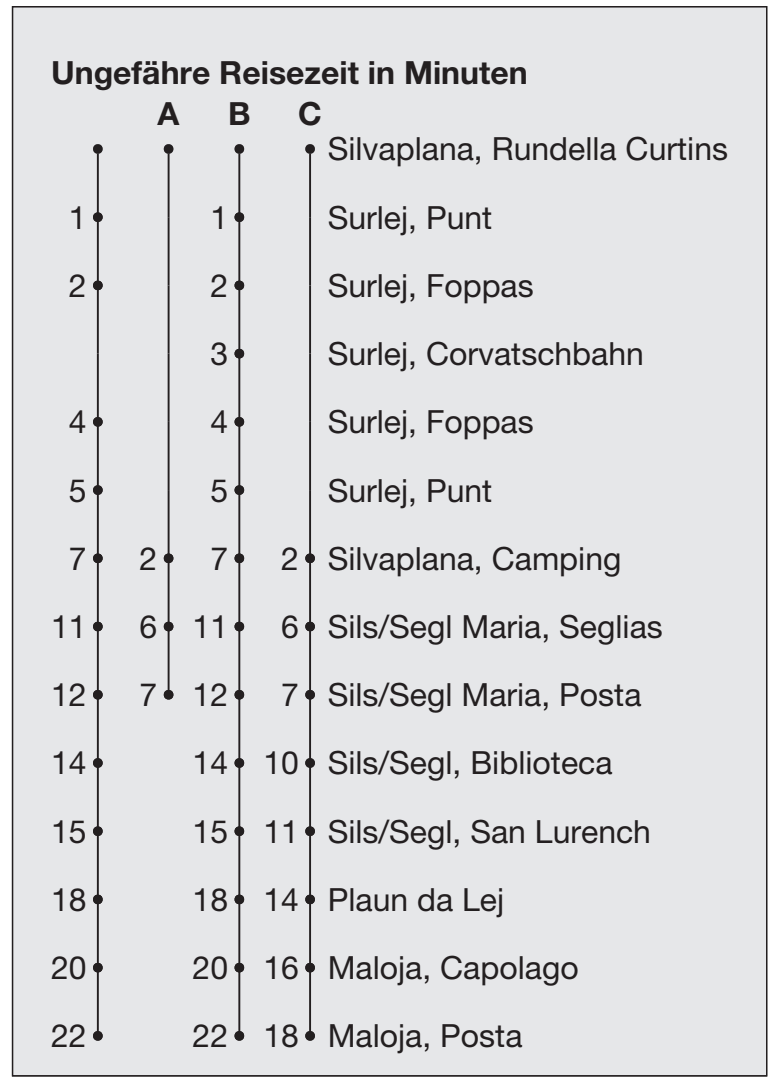

610

engadin mobil nus colliains

Abfahrten ab **Silvaplana, Rundella Curtins**

Richtung

Sils/Segl / Maloja

Gültig von 15. Dezember 2024 bis 21. April 2025

- A** Fahrweg A siehe rechts
- B** Fahrweg B siehe rechts
- C** Fahrweg C siehe rechts
- D** Postauto Linie 604

* Als Sonntage gelten auch:
 25.12., 26.12.2024
 1.1., 18.4., 21.4., 29.5., 9.6., 1.8.2025

h	Montag - Donnerstag	Freitag	Samstag	Sonn- und Feiertage*	h
5					5
6					6
7					7
8					8
9					9
10					10
11					11
12					12
13					13
14					14
15					15
16					16
17					17
18					18
19					19
20	49 ^A	49 ^A	49 ^A	49 ^A	20
21	19 32 ^D _C 49	19 ^B 32 ^D _C 49 ^B	19 32 ^D _C 49	19 32 ^D _C 49	21
22	19 34 ^A 49	19 ^B 34 ^A 49 ^B	19 34 ^A 49	19 34 ^A 49	22
23	19	19 ^B 49 ^B	19	19	23
0	19	19 ^B	19	19	0
1		19 ^B	19		1
2		19 ^B	19		2
3		19 ^B	19		3