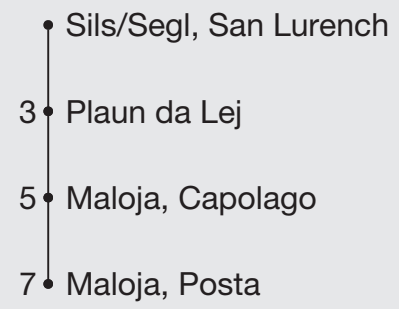

610

engadin mobil nus colliains

Abfahrten ab **Sils/Segl, San Lurench**

Richtung

Maloja, Posta

Gültig von 15. Dezember 2024 bis 21. April 2025

A Postauto Linie 604

Ungefähre Reisezeit in Minuten