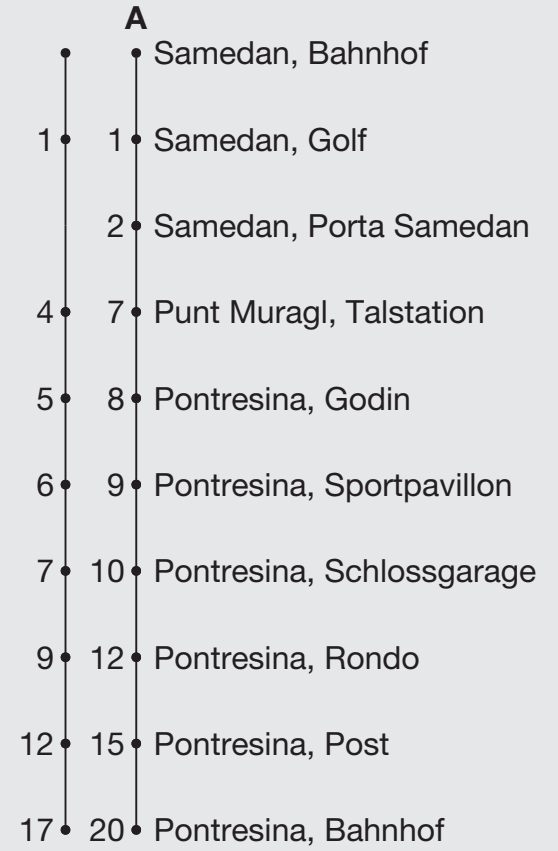

610

engadin mobil nus colliains

Abfahrten ab **Samedan, Bahnhof**

Richtung

Pontresina, Bahnhof

Gültig von 15. Dezember 2024 bis 21. April 2025

A Fahrweg A siehe rechts

Ungefähre Reisezeit in Minuten

* Als Sonntage gelten auch:
25.12., 26.12.2024
1.1., 18.4., 21.4., 29.5., 9.6., 1.8.2025

h	Montag - Donnerstag	Freitag	Samstag	Sonn- und Feiertage*	h
5					5
6					6
7					7
8					8
9					9
10					10
11					11
12					12
13					13
14					14
15					15
16					16
17					17
18					18
19					19
20	10 ^A 40 ^A	10 ^A 40 ^A	10 ^A 40 ^A	10 ^A 40 ^A	20
21	10 40	10 40	10 40	10 40	21
22	10 50	10 50	10 50	10 50	22
23	50	50	50	50	23
0	50	50	50	50	0
1		50	50		1
2		50	50		2
3		50	50		3