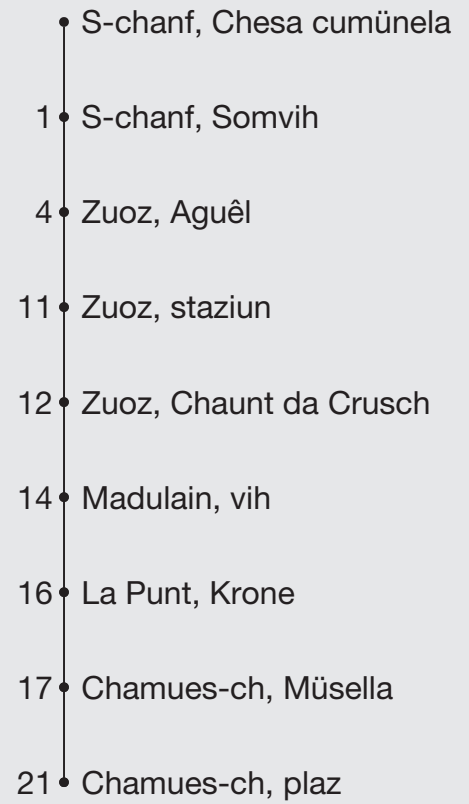

608

engadin mobil nus colliains

Abfahrten ab **S-chanf, Chesa cumünela**

Richtung

Chamues-ch, plaz

Gültig von 15. Dezember 2024 bis 06. Juni 2025
und vom 20. Oktober 2025 bis 28. November 2025

A bis Zuoz, staziun

Ungefähre Reisezeit in Minuten

* Als Sonntage gelten auch:
25.12., 26.12.2024
1.1., 18.4., 21.4., 29.5., 9.6., 1.8.2025

h	Montag - Freitag	Samstag	Sonn- und Feiertage*	h
5				5
6				6
7	20 50			7
8	20 50	50	50	8
9	20 50	50	50	9
10	50	50	50	10
11	50	50	50	11
12	20 50	50	50	12
13	20 50	50	50	13
14	20^A 50	50	50	14
15	50	50	50	15
16	20 50	50	50	16
17	20 50	50	50	17
18	50			18
19				19
20				20
21				21
22				22
23				23
0				0
1				1
2				2

Information zum Busbetrieb: Tel. 081 837 95 95 (zu Bürozeiten), www.engadinbus.ch oder E-Mail: info@engadinbus.ch
Alle Angaben, Anschlüsse und Einhaltung des Fahrplans ohne Gewähr.