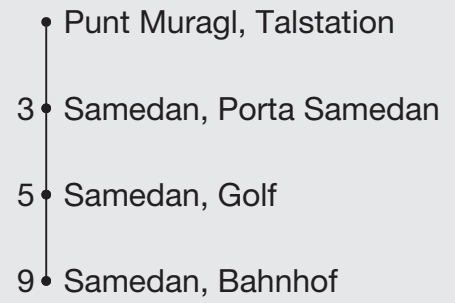

**engadin mobil**  
nus colliains

**Ungefähre Reisezeit in Minuten**

Abfahrten ab **Punt Muragl, Talstation**

Richtung

**Samedan, Bahnhof**

Gültig ab 15. Dezember 2024

\* Als Sonntage gelten auch:  
25.12., 26.12.2024  
1.1., 18.4., 21.4., 29.5., 9.6., 1.8.2025