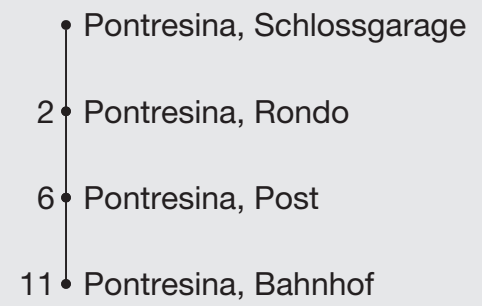

### Ungefähre Reisezeit in Minuten

Abfahrten ab **Pontresina, Schlossgarage**

Richtung

**Pontresina, Bahnhof**

Gültig ab 15. Dezember 2024

\* Als Sonntage gelten auch:  
25.12., 26.12.2024  
1.1., 18.4., 21.4., 29.5., 9.6., 1.8.2025