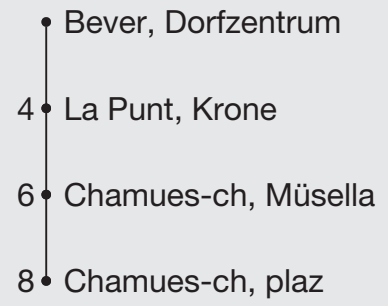

606

engadin mobil nus colliains

Abfahrten ab **Bever, Dorfzentrum**

Richtung

Chamues-ch, plaz

Gültig ab 15. Dezember 2024

Ungefähre Reisezeit in Minuten

* Als Sonntage gelten auch: