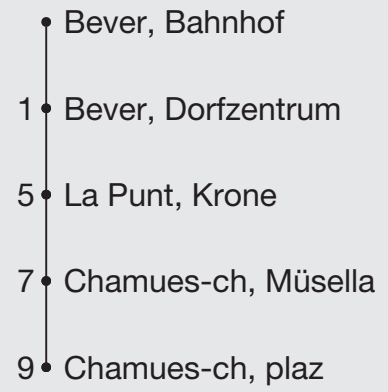

606

engadin mobil nus colliains

Abfahrten ab **Bever, Bahnhof**

Richtung

Chamues-ch, plaz

Gültig ab 15. Dezember 2024

Ungefähre Reisezeit in Minuten

* Als Sonntage gelten auch:

25.12., 26.12.2024

1.1., 18.4., 21.4., 29.5., 9.6., 1.8.2025

h	Montag - Freitag	Samstag	Sonn- und Feiertage*	h
5				5
6	59	59	59	6
7	29 59	29 59	29 59	7
8	29 59	29 59	29 59	8
9	29 59	29 59	29 59	9
10	29 59	29 59	29 59	10
11	29	29 59	29 59	11
12	09 29 59	29 59	29 59	12
13	29 59	29 59	29 59	13
14	29 59	29 59	29 59	14
15	29 59	29 59	29 59	15
16	29 59	29 59	29 59	16
17	29 59	29 59	29 59	17
18	29 59	29 59	29 59	18
19	29	29	29	19
20				20
21				21
22				22
23				23
0				0
1				1
2				2
3				3