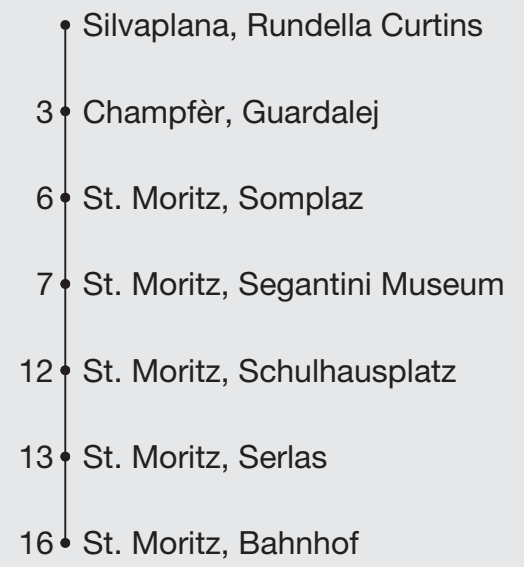

605

engadin mobil

nus colliains

Abfahrten ab **Silvaplana, Rundella Curtins**

Richtung

St. Moritz, Bahnhof

Gültig ab 15. Dezember 2024

Ungefähre Reisezeit in Minuten