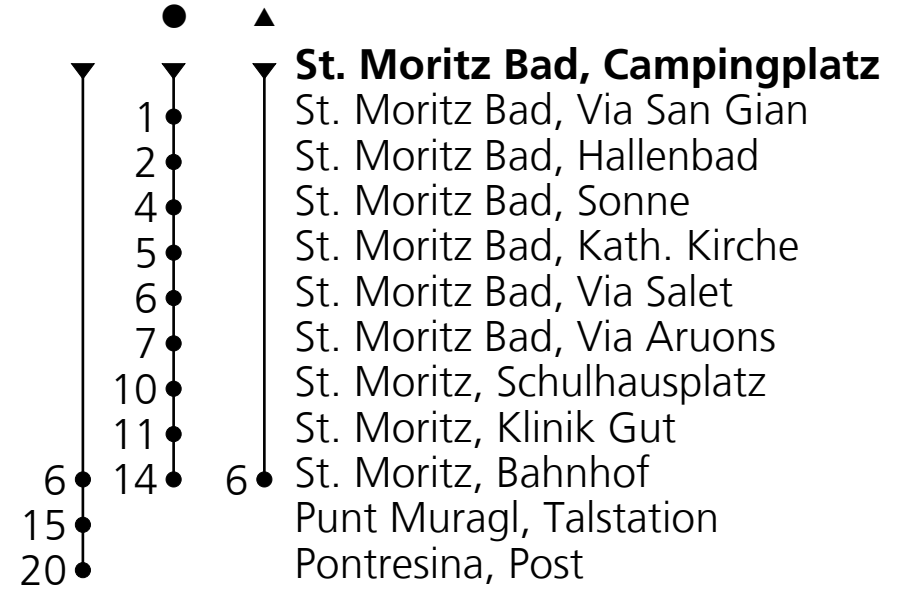

604

PostAuto AG
☎ +41 848 818 818 (CHF 0.08/Min)
info@postauto.ch
www.postauto.ch

Ab St. Moritz Bad, Campingplatz Richtung Pontresina, Post

Fahrplan in Echtzeit

Gültig vom 15.12.2024 bis 21.04.2025

🕒	Montag - Freitag	Samstag	Sonn- u. Feiertag
6	27 [●]	27 [●]	27 [●]
7	35	35	35
8	05 35	05 35	05 35
9	05 35	05 35	05 35
10	05 35	05 35	05 35
11	05 35	05 35	05 35
12	05 35	05 35	05 35
13	05 35	05 35	05 35
14	05 35	05 35	05 35
15	05 35	05 35	05 35
16	05 35	05 35	05 35
17	05 35	05 35	05 35
18	05 35	05 35	05 35
19	05 35	05 35	05 35
20	05 [▲] 45 [●]	05 [▲] 45 [●]	05 [▲] 45 [●]
21	45 [●]	45 [●]	45 [●]
22			
23	41 [●]	41 [●]	41 [●]

Ungefähre Reisezeit
in Minuten

Feiertage: 1. Januar, 18. und 21. April, 29. Mai, 9. Juni, 1. August, 25. und 26. Dezember

Bei Strassensperren bitte Onlinefahrplan beachten.