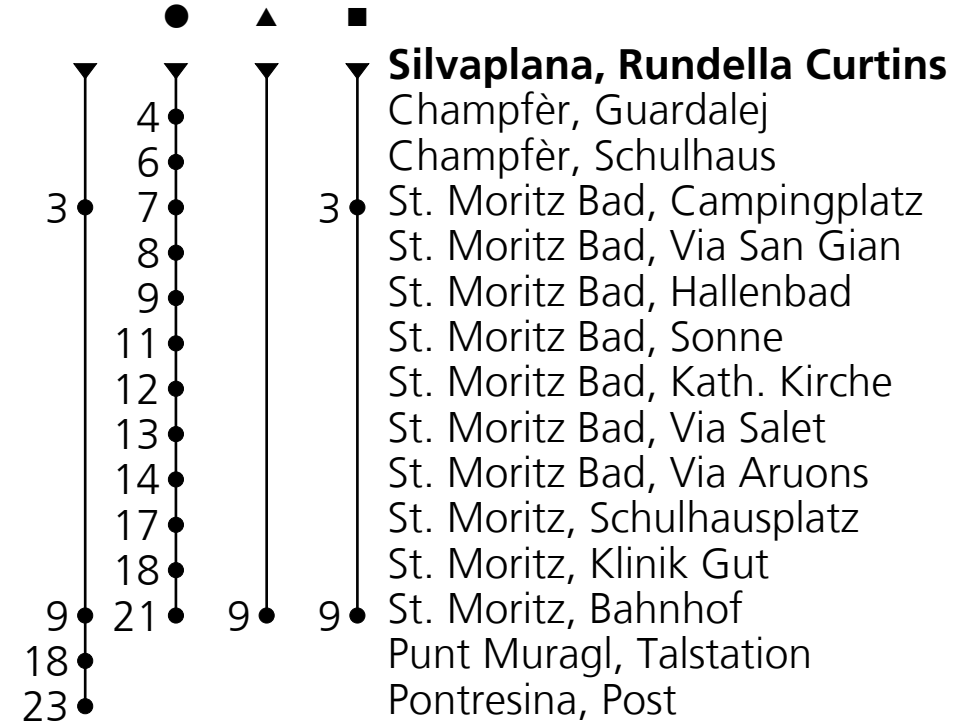

604

PostAuto AG
+41 848 818 818 (CHF 0.08/Min)
info@postauto.ch
www.postauto.ch

**Ab Silvaplana, Rundella Curtins
Richtung Pontresina, Post**

Fahrplan in Echtzeit

Gültig vom 15.12.2024 bis 21.04.2025

🕒	Montag - Freitag	Samstag	Sonn- u. Feiertag
6	20 [●]	20 [●]	20 [●]
7	32	32	32
8	02 32	02 32	02 32
9	02 32	02 32	02 32
10	02 32	02 32	02 32
11	02 32 45 [▲]	02 32 45 [▲]	02 32 45 [▲]
12	02 32	02 32	02 32
13	02 32	02 32	02 32
14	02 32	02 32	02 32
15	02 32 45 [▲]	02 32 45 [▲]	02 32 45 [▲]
16	02 32	02 32	02 32
17	02 32	02 32	02 32
18	02 32	02 32	02 32
19	02 32	02 32	02 32
20	02 [■] 38 [●]	02 [■] 38 [●]	02 [■] 38 [●]
21	38 [●]	38 [●]	38 [●]
22			
23	34 [●]	34 [●]	34 [●]

Ungefähre Reisezeit
in Minuten

**Feiertage: 1. Januar, 18. und 21. April, 29. Mai, 9. Juni,
1. August, 25. und 26. Dezember**
Bei Strassensperren bitte Onlinefahrplan beachten.