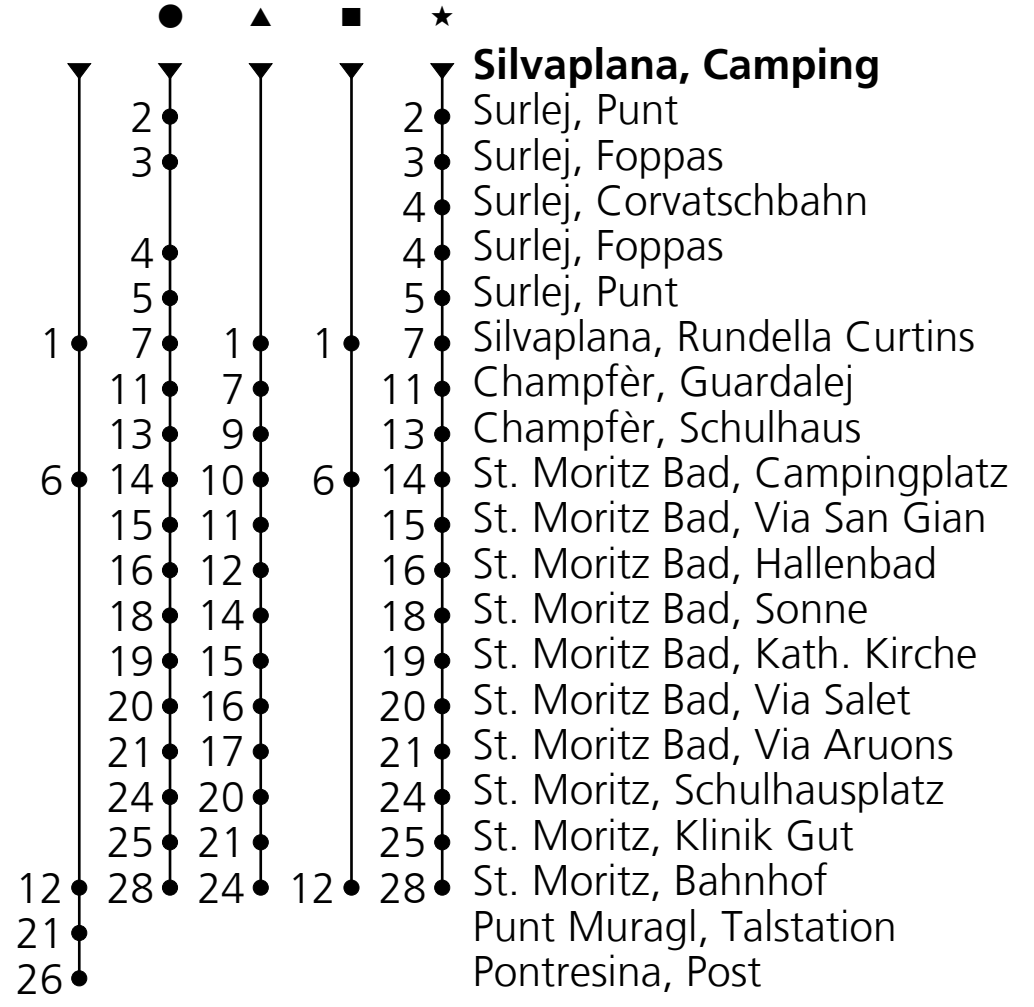

604

PostAuto AG
☎ +41 848 818 818 (CHF 0.08/Min)
info@postauto.ch
www.postauto.ch

Ab Silvaplana, Camping Richtung Pontresina, Post

Fahrplan in Echtzeit

Gültig vom 15.12.2024 bis 21.04.2025

🕒	Montag - Freitag	Samstag	Sonn- u. Feiertag
6	17 [▲]	17 [▲]	17 [▲]
7	29 59	29 59	29 59
8	29 59	29 59	29 59
9	29 59	29 59	29 59
10	29 59	29 59	29 59
11	29 59	29 59	29 59
12	29 59	29 59	29 59
13	29 59	29 59	29 59
14	29 59	29 59	29 59
15	29 59	29 59	29 59
16	29 59	29 59	29 59
17	29 59	29 59	29 59
18	29 59	29 59	29 59
19	29 59 [■]	29 59 [■]	29 59 [■]
20	31 [★] _A 31 [●] _B	31 [●]	31 [★] _C 31 [●] _D
21	31 [★] _A 31 [●] _B	31 [●]	31 [★] _C 31 [●] _D
22			
23	27 [★] _A 27 [●] _B	27 [●]	27 [★] _C 27 [●] _D

Ungefähre Reisezeit
in Minuten

A = Nur Fr
vom 20.12.24 -
11.04.25

C = Nur 18.04.25
D = 15.12.24 - 21.04.25
ohne 18.04.25

B = Mo - Do
vom 15.12.24 -
21.04.25

Feiertage: 1. Januar, 18. und 21. April, 29. Mai, 9. Juni, 1. August, 25. und 26. Dezember

Bei Strassensperren bitte Onlinefahrplan beachten.