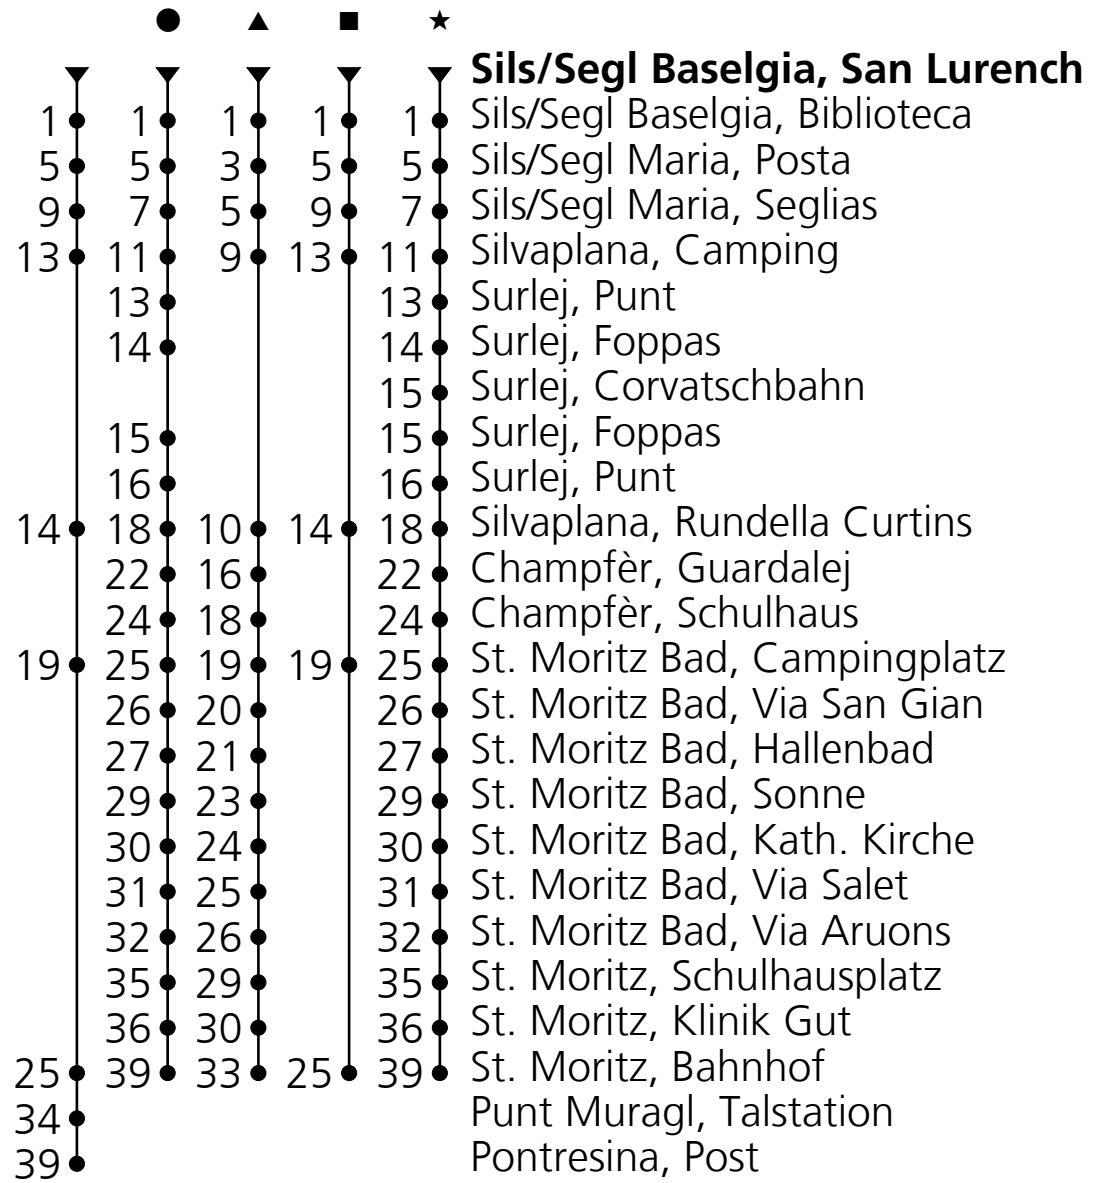

604

PostAuto AG
 ☎ +41 848 818 818 (CHF 0.08/Min)
 info@postauto.ch
 www.postauto.ch

Ab Sils/Segl Baselgia, San Lurench Richtung Pontresina, Post

Fahrplan in Echtzeit

Gültig vom 15.12.2024 bis 21.04.2025

🕒	Montag - Freitag	Samstag	Sonn- u. Feiertag
6	08 [▲]	08 [▲]	08 [▲]
7	16 46	16 46	16 46
8	16 46	16 46	16 46
9	16 46	16 46	16 46
10	16 46	16 46	16 46
11	16 46	16 46	16 46
12	16 46	16 46	16 46
13	16 46	16 46	16 46
14	16 46	16 46	16 46
15	16 46	16 46	16 46
16	16 46	16 46	16 46
17	16 46	16 46	16 46
18	16 46	16 46	16 46
19	16 46 [■]	16 46 [■]	16 46 [■]
20	20 [★] _A 20 [●] _B	20 [●]	20 [★] _C 20 [●] _D
21	20 [★] _A 20 [●] _B	20 [●]	20 [★] _C 20 [●] _D
22			
23	16 [★] _A 16 [●] _B	16 [●]	16 [★] _C 16 [●] _D

A = Nur Fr
 vom 20.12.24 -
 11.04.25

B = Mo - Do
 vom 15.12.24 -
 21.04.25

C = Nur 18.04.25
D = 15.12.24 -
 21.04.25 ohne
 18.04.25

Feiertage: 1. Januar, 18. und 21. April, 29. Mai, 9. Juni, 1. August, 25. und 26. Dezember
 Bei Strassensperren bitte Onlinefahrplan beachten.

Ungefähre Reisezeit
 in Minuten