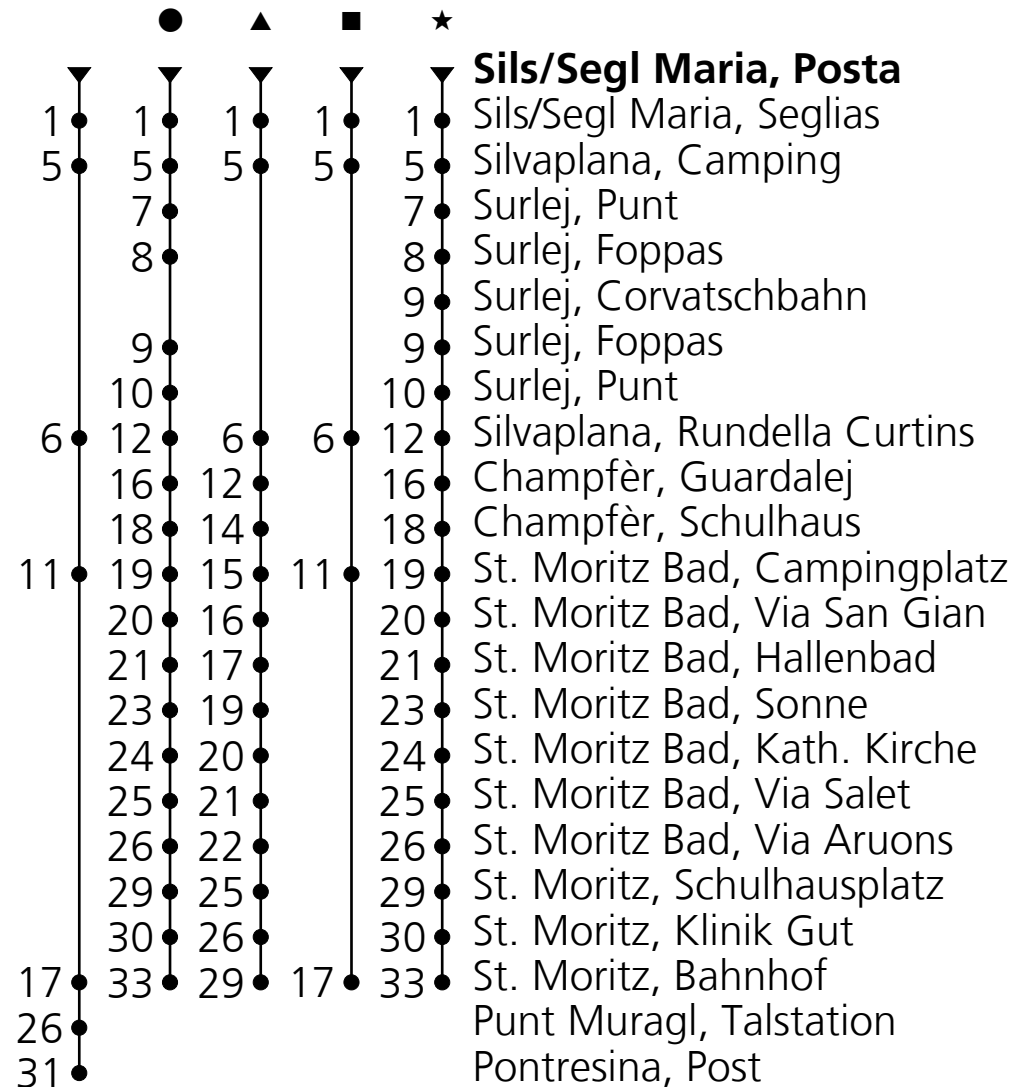

### Ab Sils/Segl Maria, Posta Richtung Pontresina, Post

Fahrplan in Echtzeit

Gültig vom 15.12.2024 bis 21.04.2025

🕒	Montag - Freitag	Samstag	Sonn- u. Feiertag
6	12 <sup>▲</sup>	12 <sup>▲</sup>	12 <sup>▲</sup>
7	24 54	24 54	24 54
8	24 54	24 54	24 54
9	24 54	24 54	24 54
10	24 54	24 54	24 54
11	24 54	24 54	24 54
12	24 54	24 54	24 54
13	24 54	24 54	24 54
14	24 54	24 54	24 54
15	24 54	24 54	24 54
16	24 54	24 54	24 54
17	24 54	24 54	24 54
18	24 54	24 54	24 54
19	24 54 <sup>■</sup>	24 54 <sup>■</sup>	24 54 <sup>■</sup>
20	26 <sup>★</sup> <sub>A</sub> 26 <sup>●</sup> <sub>B</sub>	26 <sup>●</sup>	26 <sup>★</sup> <sub>C</sub> 26 <sup>●</sup> <sub>D</sub>
21	26 <sup>★</sup> <sub>A</sub> 26 <sup>●</sup> <sub>B</sub>	26 <sup>●</sup>	26 <sup>★</sup> <sub>C</sub> 26 <sup>●</sup> <sub>D</sub>
22			
23	22 <sup>★</sup> <sub>A</sub> 22 <sup>●</sup> <sub>B</sub>	22 <sup>●</sup>	22 <sup>★</sup> <sub>C</sub> 22 <sup>●</sup> <sub>D</sub>

**A** = Nur Fr  
vom 20.12.24 -  
11.04.25

**C** = Nur 18.04.25  
**D** = 15.12.24 - 21.04.25  
ohne 18.04.25

**B** = Mo - Do  
vom 15.12.24 -  
21.04.25

Ungefähre Reisezeit  
in Minuten

**Feiertage: 1. Januar, 18. und 21. April, 29. Mai, 9. Juni, 1. August, 25. und 26. Dezember**