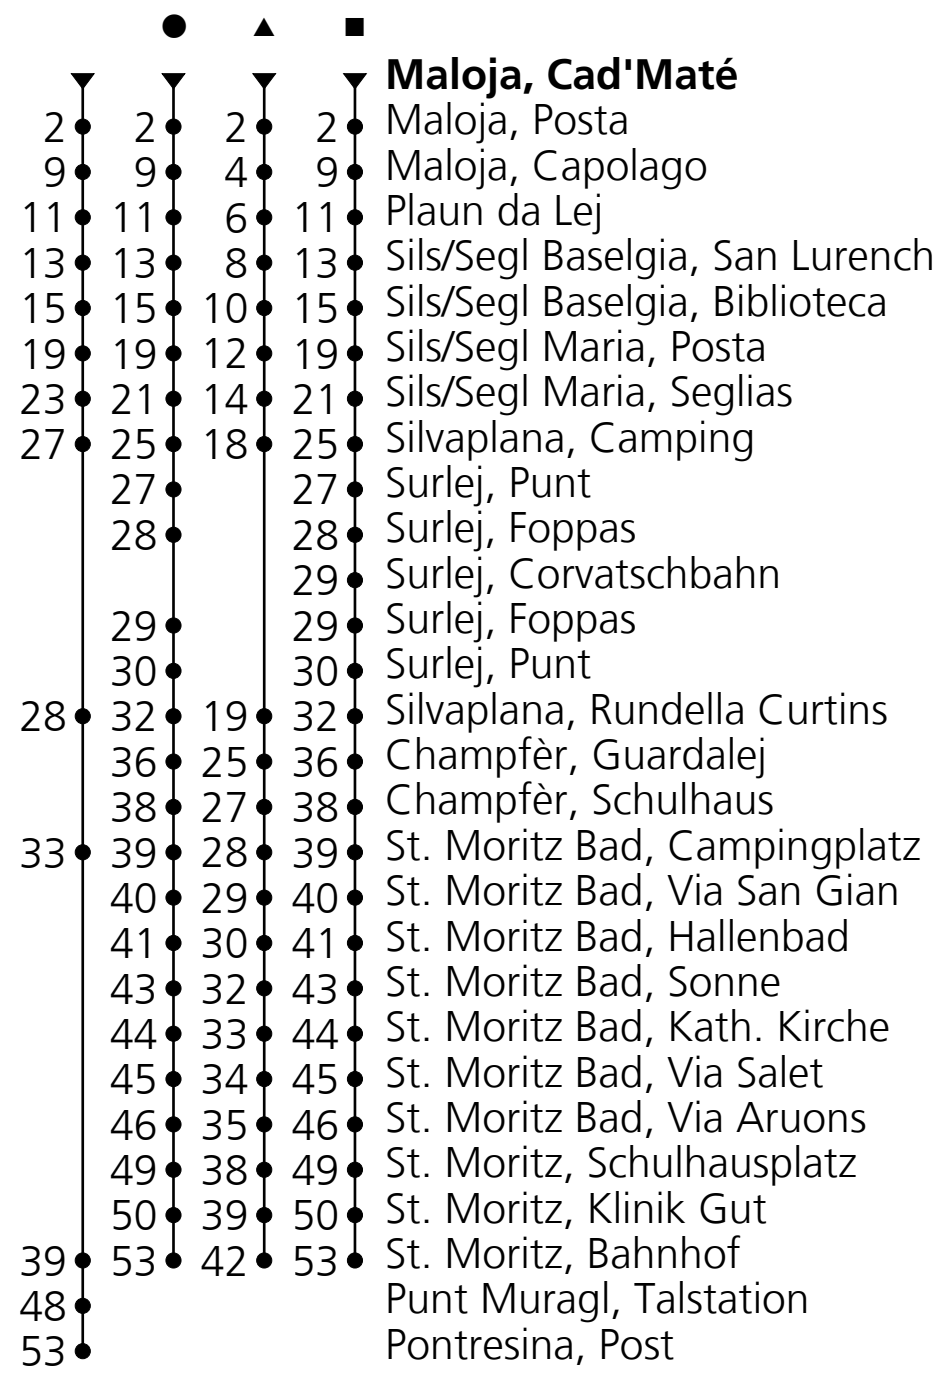

604

AutoPostale SA
 ☎ +41 848 818 818 (CHF 0.08/min)
 info@autopostale.ch
 www.autopostale.ch

da Maloja, Cad'Maté
 direzione Pontresina, Post

Orario in tempo reale

Valido dal 15.12.2024 al 21.04.2025

🕒	Lunedì - Venerdì	Sabato	Domenica e festivi
5	59 [▲]	59 [▲]	59 [▲]
6			
7	07	07	07
8	02	02	02
9	02	02	02
10	02	02	02
11	02	02	02
12	02	02	02
13	02	02	02
14	02	02	02
15	02	02	02
16	02	02	02
17	02	02	02
18	02	02	02
19	02	02	02
20	06 [■] _A 06 [●] _B	06 [●]	06 [■] _C 06 [●] _D
21	06 [■] _A 06 [●] _B	06 [●]	06 [■] _C 06 [●] _D
22			
23	08 [■] _A 08 [●] _B	08 [●]	08 [■] _C 08 [●] _D

A = Nur Fr
 vom 20.12.24 -
 11.04.25

B = Mo - Do
 vom 15.12.24 -
 21.04.25

C = Nur 18.04.25
D = 15.12.24 - 21.04.25
 ohne 18.04.25

Feiertage: 1. Januar, 18. und 21. April, 29. Mai, 9. Juni, 1. August, 25. und 26. Dezember
 Bei Strassensperren bitte Onlinefahrplan beachten.

Tempo di viaggio approssimativo