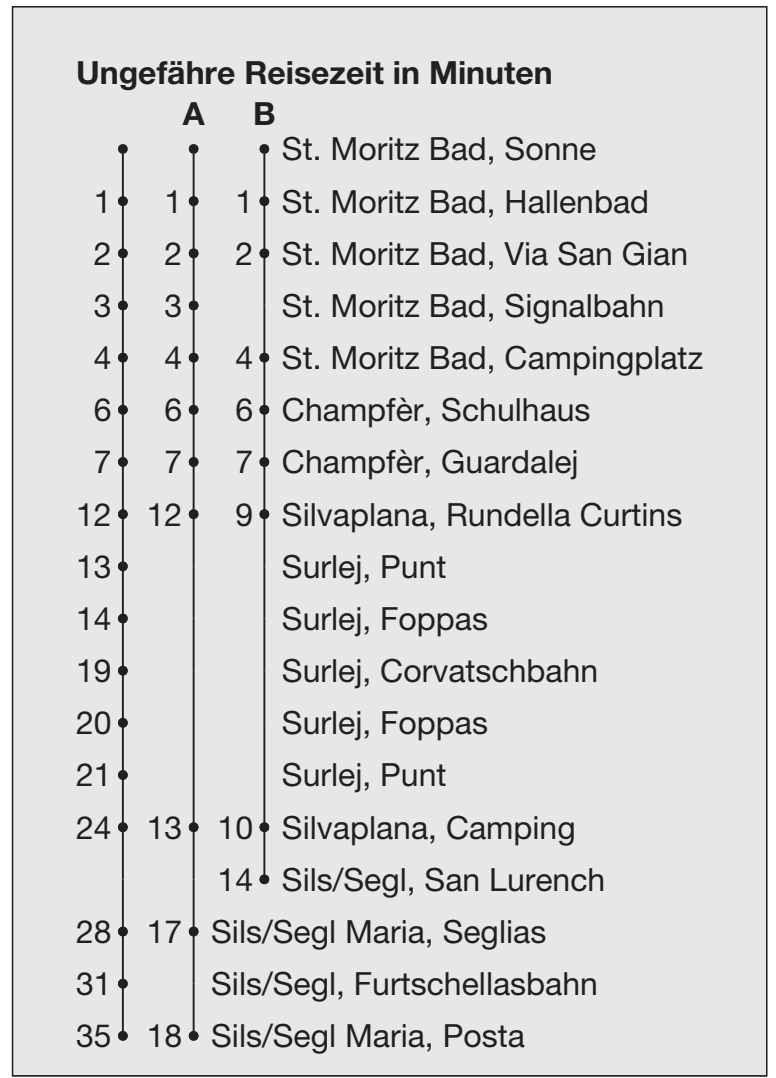

601

engadin mobil

nus colliains

Abfahrten ab **St. Moritz Bad, Sonne**

Richtung

Sils/Segl

Gültig von 15. Dezember 2024 bis 21. April 2025

Die Haltestellen **Signalbahn, Corvatschbahn und Furtschellasbahn** werden nur bedient, wenn die Bergbahnen in Betrieb sind.

- A Fahrweg A siehe rechts
- B Fahrweg B siehe rechts
- C bis St. Moritz Bad, Via San Gian
- D bis Silvaplana, Rundella Curtins
- E bis Surlej, Foppas
- F bis Surlej, Corvatschbahn

* Als Sonntage gelten auch:
 25.12., 26.12.2024
 1.1., 18.4., 21.4., 29.5., 9.6., 1.8.2025