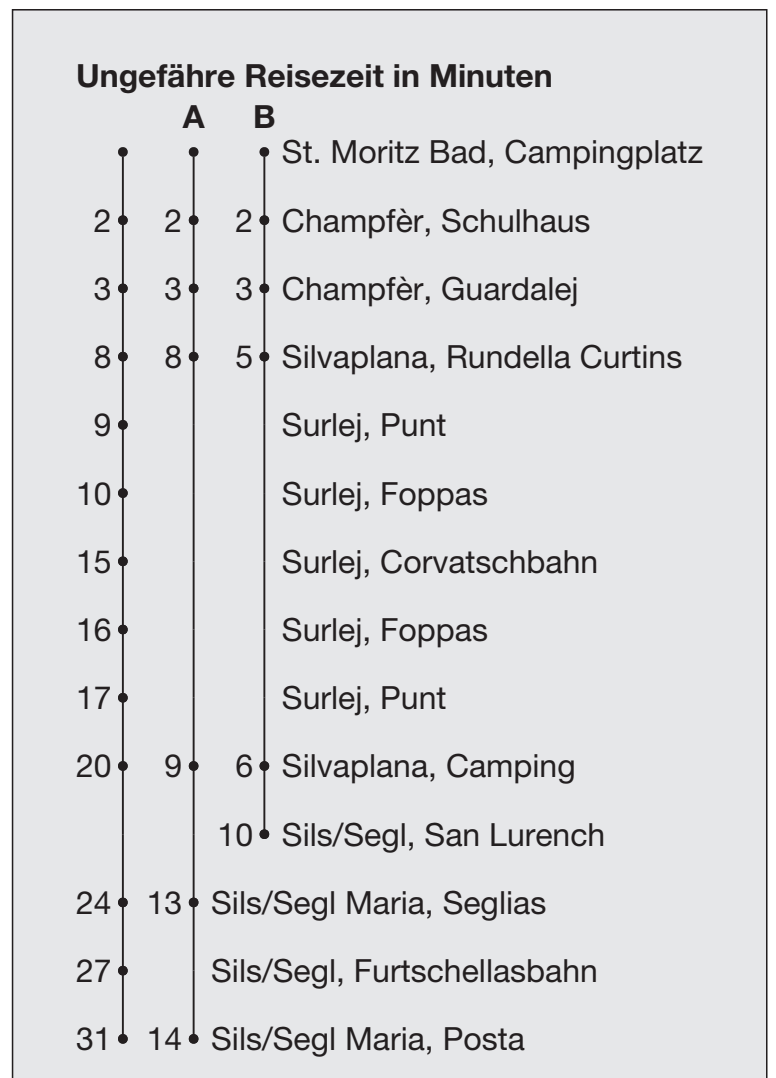

Abfahrten ab St. Moritz Bad, Campingplatz

Richtung

Sils/Segl

Gültig von 15. Dezember 2024 bis 21. April 2025

Die Haltestellen Corvatschbahn und Furtschellasbahn werden nur bedient, wenn die Bergbahnen in Betrieb sind.

- A** Fahrweg A siehe rechts
- B** Fahrweg B siehe rechts
- C** bis Silvaplana, Rundella Curtins
- D** bis Surlej, Foppas
- E** bis Surlej, Corvatschbahn

* Als Sonntage gelten auch:
25.12., 26.12.2024
1.1., 18.4., 21.4., 29.5., 9.6., 1.8.2025