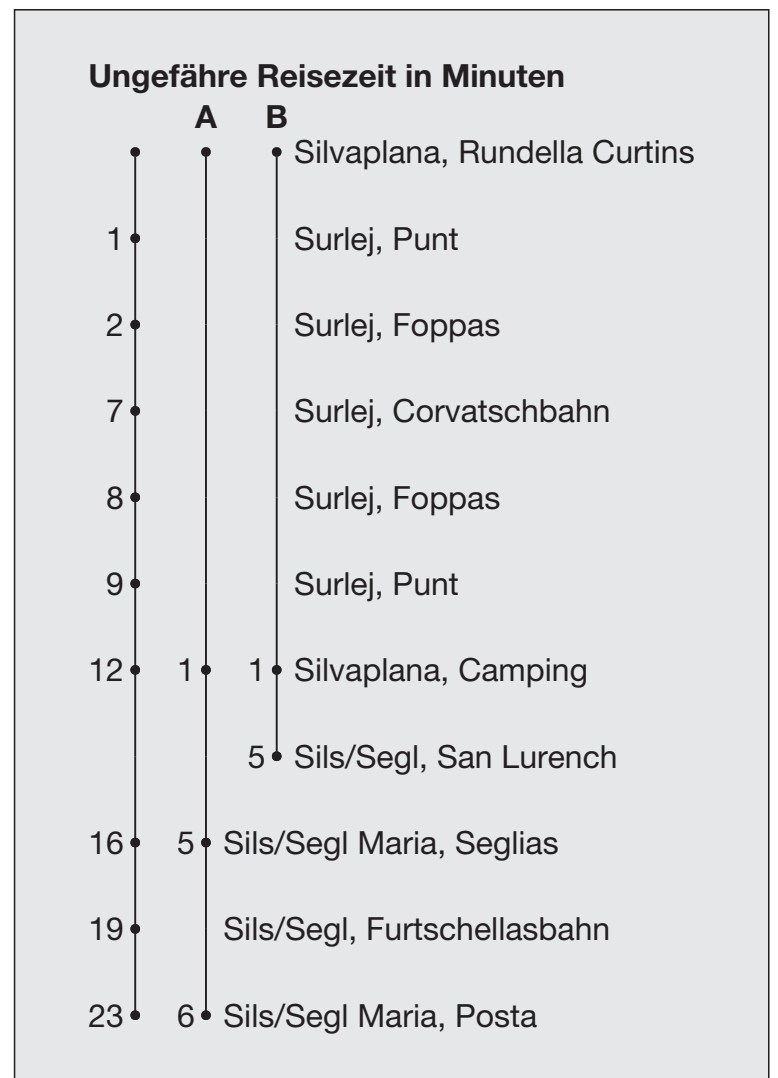

## engadin mobil nus colliains

Abfahrten ab **Silvaplana, Rundella Curtins**

Richtung

**Sils/Segl**

Gültig von 15. Dezember 2024 bis 21. April 2025

**Die Haltestellen Corvatschbahn und Furtschellasbahn werden nur bedient, wenn die Bergbahnen in Betrieb sind.**

- A** Fahrweg A siehe rechts
- B** Fahrweg B siehe rechts
- C** bis Surlej, Foppas
- D** bis Surlej, Corvatschbahn

\* Als Sonntage gelten auch:  
 25.12., 26.12.2024  
 1.1., 18.4., 21.4., 29.5., 9.6., 1.8.2025