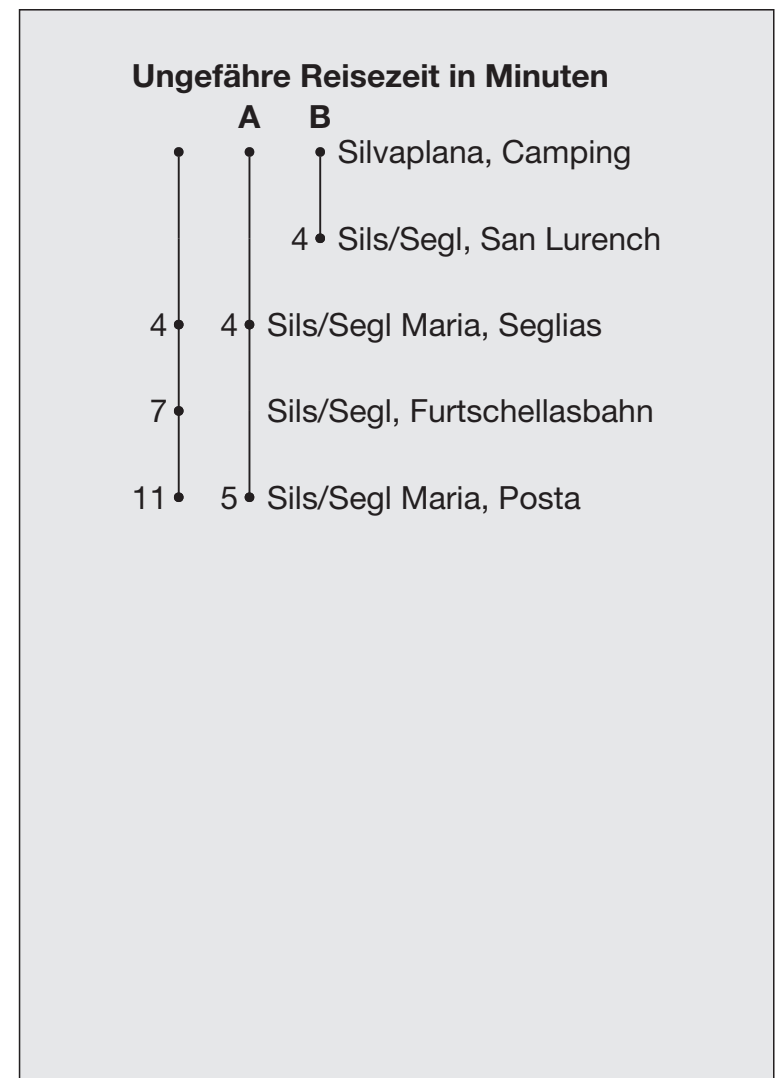

### Abfahrten ab **Silvaplana, Camping**

Richtung

### **Sils/Segl**

Gültig von 15. Dezember 2024 bis 21. April 2025

**Die Haltestelle Furtshellasbahn wird nur bedient, wenn die Bergbahn in Betrieb ist.**

A Fahrweg A siehe rechts

B Fahrweg B siehe rechts

\* Als Sonntage gelten auch:

25.12., 26.12.2024

1.1., 18.4., 21.4., 29.5., 9.6., 1.8.2025

h	Montag - Donnerstag	Freitag	Samstag	Sonn- und Feiertage*	h
4	59 <sup>B</sup>	59 <sup>B</sup>	59 <sup>B</sup>	59 <sup>B</sup>	4
5					5
6	24 <sup>A</sup>	24 <sup>A</sup>	24 <sup>A</sup>	24 <sup>A</sup>	6
7					7
8	19 49	19 49	19 49	19 49	8
9	19 51	19 51	19 51	19 51	9
10	19 49	19 49	19 49	19 49	10
11	19 49	19 49	19 49	19 49	11
12	19 49	19 49	19 49	19 49	12
13	19 49	19 49	19 49	19 49	13
14	19 49	19 49	19 49	19 49	14
15	19 49	19 49	19 49	19 49	15
16	19 49	19 49	19 49	19 49	16
17	19	19	19	19	17
18					18
19					19
20					20
21					21
22					22
23					23
0					0
1					1
2					2