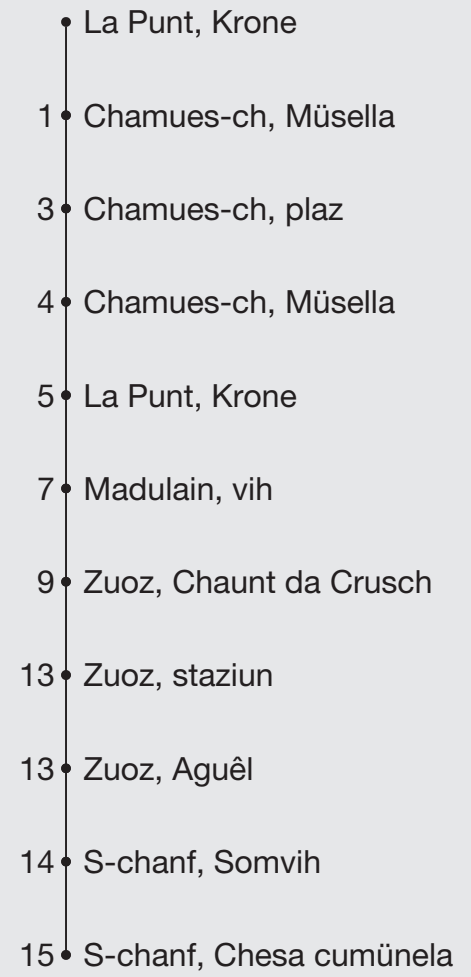

Abfahrten ab **La Punt, Krone**

Richtung

S-chanf, Chesa cumünela

Gültig von 29. November 2025 bis 12. April 2026
und vom 06. Juni 2026 bis 25. Oktober 2026

Fahrplan
in Echtzeit

Ungefähre Reisezeit in Minuten

* Als Sonntage gelten auch:
25.12., 26.12.2025
1.1., 3.4., 6.4., 14.5., 25.5., 1.8.2026

h	Montag - Donnerstag	Freitag	Samstag	Sonn- und Feiertage*	h
5					5
6					6
7					7
8					8
9					9
10					10
11					11
12					12
13					13
14					14
15					15
16					16
17					17
18					18
19					19
20					20
21					21
22					22
23					23
0	58	58	58	58	0
1		58	58		1
2		58	58		2
3		58	58		3