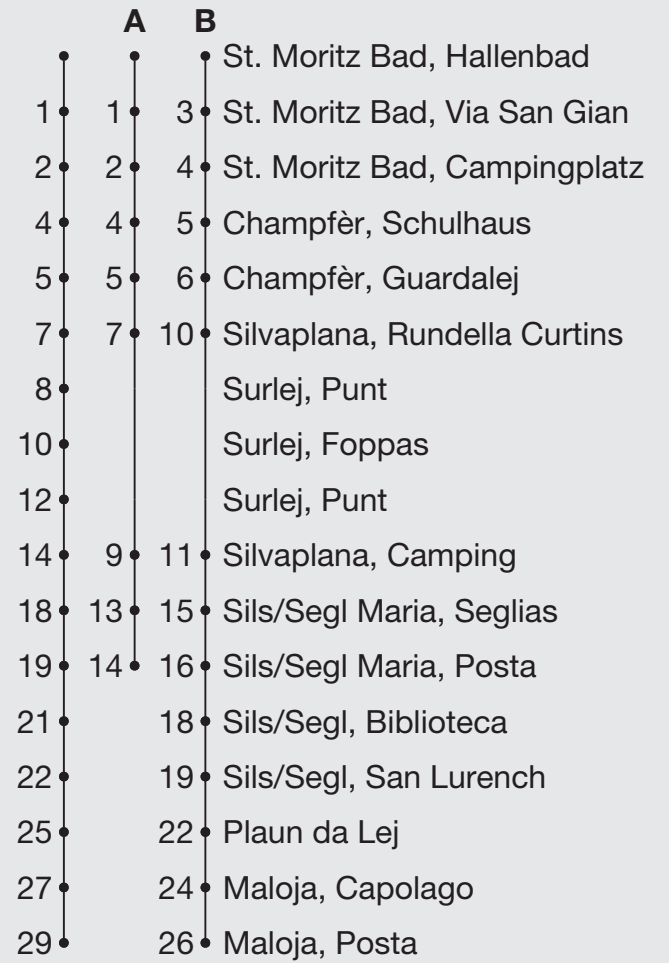

610

engadin mobil nus colliains

Abfahrten ab **St. Moritz Bad, Hallenbad**

Richtung

Sils/Segl / Maloja

Gültig von 06. Juni 2026 bis 25. Oktober 2026

- A** Fahrweg A siehe rechts
- B** Fahrweg B siehe rechts
- C** Postauto Linie 604
- D** bis St. Moritz Bad, Via San Gian

Fahrplan
in Echtzeit

Ungefähre Reisezeit in Minuten

* Als Sonntage gelten auch:
 25.12., 26.12.2025
 1.1., 3.4., 6.4., 14.5., 25.5., 1.8.2026

h	Montag - Donnerstag	Freitag	Samstag	Sonn- und Feiertage*	h
5					5
6					6
7					7
8					8
9					9
10					10
11					11
12					12
13					13
14					14
15					15
16					16
17					17
18					18
19					19
20	42 ^A 57 ^D	42 ^A 57 ^D	42 ^A 57 ^D	42 ^A 57 ^D	20
21	12 23 ^C _B 42	12 23 ^C _B 42	12 23 ^C _B 42	12 23 ^C _B 42	21
22	12 30 ^A 42	12 30 ^A 42	12 30 ^A 42	12 30 ^A 42	22
23	12	12	12	12	23
0	12	12	12	12	0
1		12	12		1
2		12	12		2
3		12	12		3