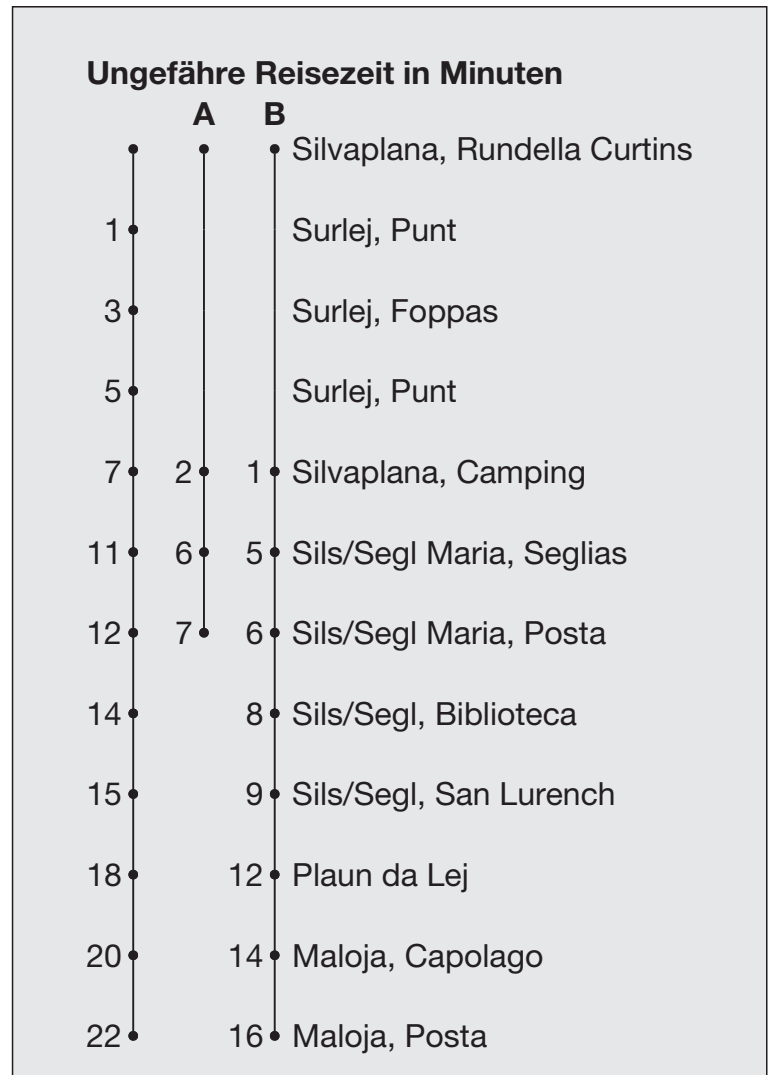

610

engadin mobil nus colliains

Abfahrten ab **Silvaplana, Rundella Curtins**

Richtung

Sils/Segl / Maloja

Gültig von 06. Juni 2026 bis 25. Oktober 2026

- A Fahrweg A siehe rechts
- B Fahrweg B siehe rechts
- C Postauto Linie 604

Fahrplan in Echtzeit

* Als Sonntage gelten auch:
 25.12., 26.12.2025
 1.1., 3.4., 6.4., 14.5., 25.5., 1.8.2026

h	Montag - Donnerstag	Freitag	Samstag	Sonn- und Feiertage*	h
5					5
6					6
7					7
8					8
9					9
10					10
11					11
12					12
13					13
14					14
15					15
16					16
17					17
18					18
19					19
20	49 ^A	49 ^A	49 ^A	49 ^A	20
21	19 33 ^C _B 49	19 33 ^C _B 49	19 33 ^C _B 49	19 33 ^C _B 49	21
22	19 37 ^A 49	19 37 ^A 49	19 37 ^A 49	19 37 ^A 49	22
23	19	19	19	19	23
0	19	19	19	19	0
1		19	19		1
2		19	19		2
3		19	19		3