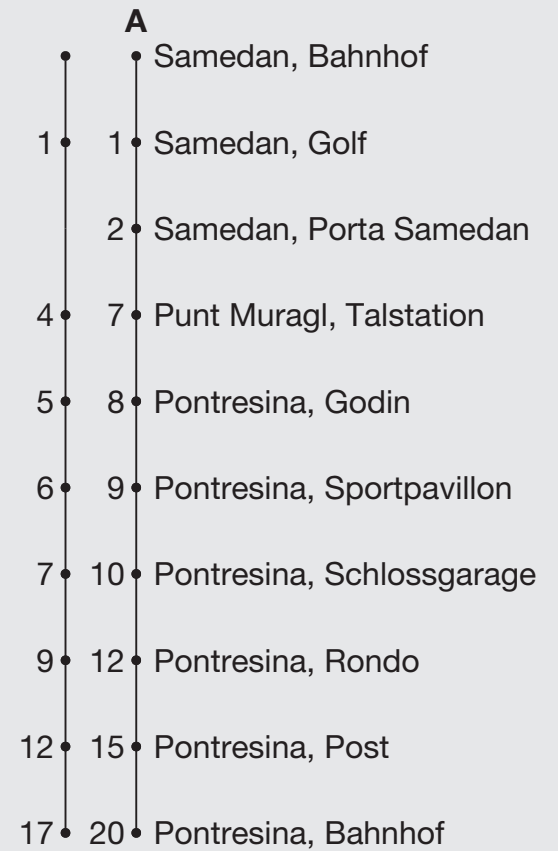

610

engadin mobil nus colliains

Abfahrten ab **Samedan, Bahnhof**

Richtung

Pontresina, Bahnhof

Gültig von 06. Juni 2026 bis 25. Oktober 2026

A Fahrweg A siehe rechts

Ungefähre Reisezeit in Minuten

Fahrplan
in Echtzeit

* Als Sonntage gelten auch:

25.12., 26.12.2025

1.1., 3.4., 6.4., 14.5., 25.5., 1.8.2026

h	Montag - Donnerstag	Freitag	Samstag	Sonn- und Feiertage*	h
5					5
6					6
7					7
8					8
9					9
10					10
11					11
12					12
13					13
14					14
15					15
16					16
17					17
18					18
19					19
20	10 ^A 40 ^A	10 ^A 40 ^A	10 ^A 40 ^A	10 ^A 40 ^A	20
21	10 40	10 40	10 40	10 40	21
22	10 50	10 50	10 50	10 50	22
23	50	50	50	50	23
0	50	50	50	50	0
1		50	50		1
2		50	50		2
3		50	50		3