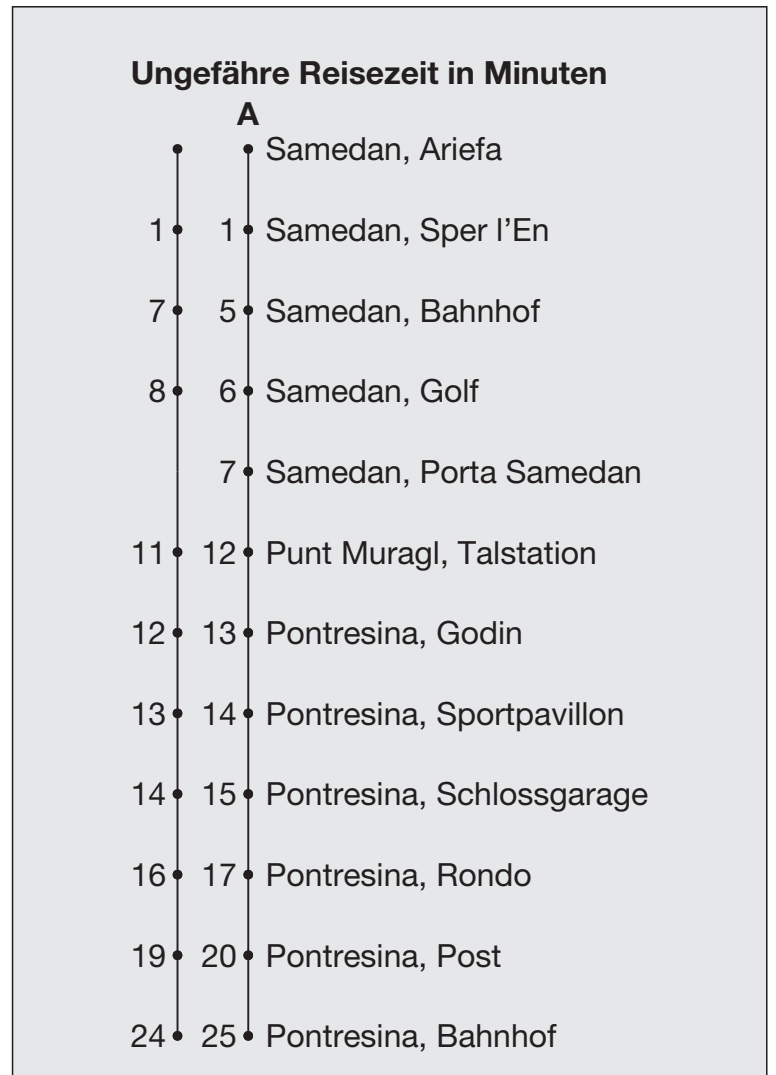

610

engadin mobil nus colliains

Abfahrten ab **Samedan, Ariefa**

Richtung

Pontresina

Gültig von 06. Juni 2026 bis 25. Oktober 2026

A Fahrweg A siehe rechts

Fahrplan
in Echtzeit

* Als Sonntage gelten auch:
25.12., 26.12.2025
1.1., 3.4., 6.4., 14.5., 25.5., 1.8.2026

h	Montag - Donnerstag	Freitag	Samstag	Sonn- und Feiertage*	h
5					5
6					6
7					7
8					8
9					9
10					10
11					11
12					12
13					13
14					14
15					15
16					16
17					17
18					18
19					19
20	35 ^A	35 ^A	35 ^A	35 ^A	20
21	05 35	05 35	05 35	05 35	21
22	05 42	05 42	05 42	05 42	22
23	42	42	42	42	23
0	42	42	42	42	0
1		42	42		1
2		42	42		2
3		42	42		3