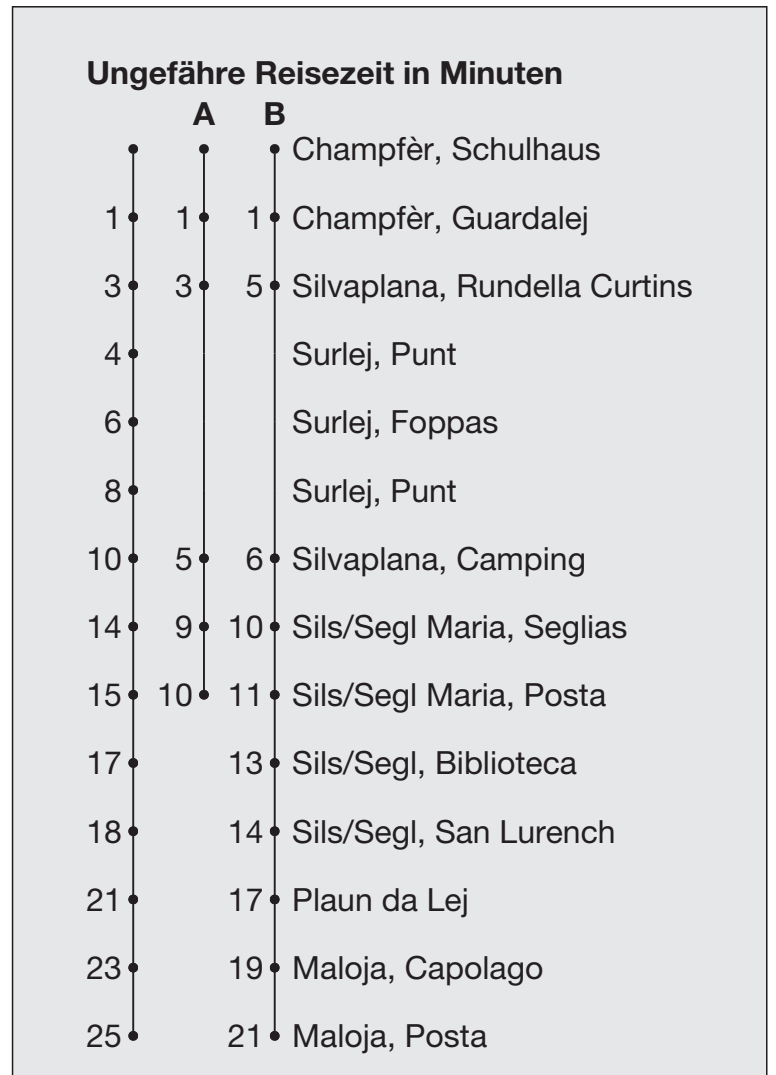

610

engadin mobil nus colliains

Abfahrten ab **Champfèr, Schulhaus**

Richtung

Sils/Segl / Maloja

Gültig von 06. Juni 2026 bis 25. Oktober 2026

- A Fahrweg A siehe rechts
- B Fahrweg B siehe rechts
- C Postauto Linie 604

Fahrplan in Echtzeit

* Als Sonntage gelten auch:
 25.12., 26.12.2025
 1.1., 3.4., 6.4., 14.5., 25.5., 1.8.2026

h	Montag - Donnerstag	Freitag	Samstag	Sonn- und Feiertage*	h
5					5
6					6
7					7
8					8
9					9
10					10
11					11
12					12
13					13
14					14
15					15
16					16
17					17
18					18
19					19
20	46 ^A	46 ^A	46 ^A	46 ^A	20
21	16 28 ^C _B 46	16 28 ^C _B 46	16 28 ^C _B 46	16 28 ^C _B 46	21
22	16 34 ^A 46	16 34 ^A 46	16 34 ^A 46	16 34 ^A 46	22
23	16	16	16	16	23
0	16	16	16	16	0
1		16	16		1
2		16	16		2
3		16	16		3