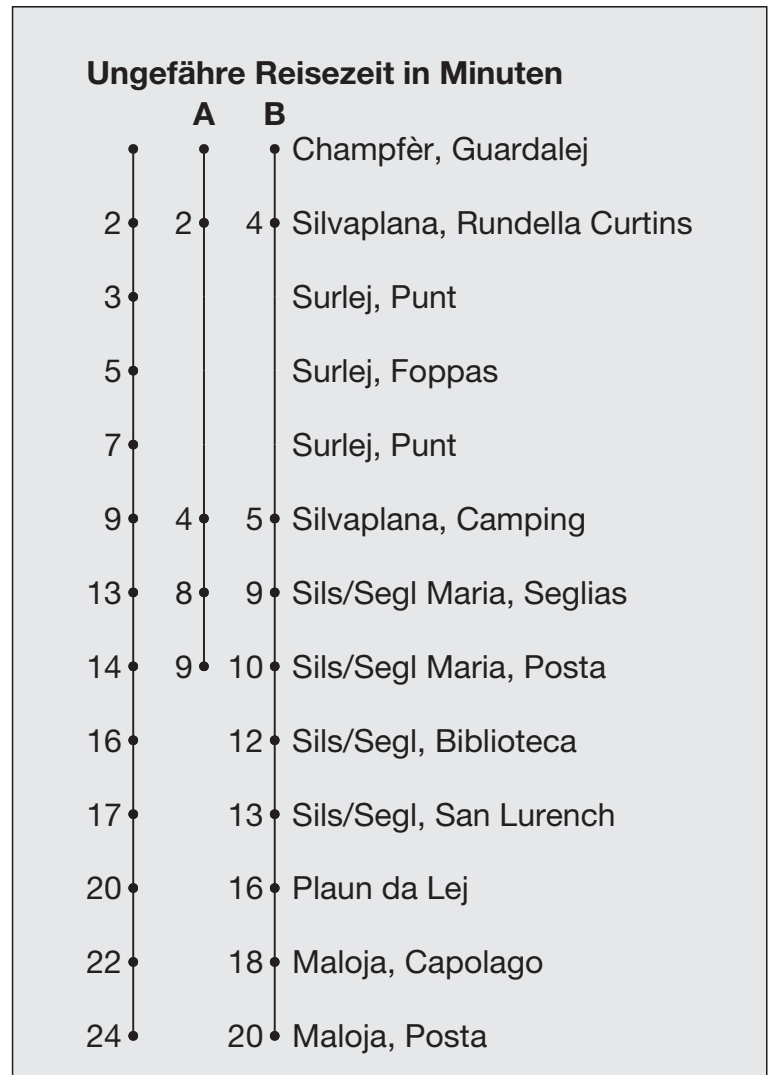

610

engadin mobil nus colliains

Abfahrten ab **Champfèr, Guardalej**

Richtung

Sils/Segl / Maloja

Gültig von 06. Juni 2026 bis 25. Oktober 2026

- A** Fahrweg A siehe rechts
- B** Fahrweg B siehe rechts
- C** Postauto Linie 604

Fahrplan
in Echtzeit

* Als Sonntage gelten auch:
 25.12., 26.12.2025
 1.1., 3.4., 6.4., 14.5., 25.5., 1.8.2026

h	Montag - Donnerstag	Freitag	Samstag	Sonn- und Feiertage*	h
5					5
6					6
7					7
8					8
9					9
10					10
11					11
12					12
13					13
14					14
15					15
16					16
17					17
18					18
19					19
20	47 ^A	47 ^A	47 ^A	47 ^A	20
21	17 29 ^C _B 47	17 29 ^C _B 47	17 29 ^C _B 47	17 29 ^C _B 47	21
22	17 35 ^A 47	17 35 ^A 47	17 35 ^A 47	17 35 ^A 47	22
23	17	17	17	17	23
0	17	17	17	17	0
1		17	17		1
2		17	17		2
3		17	17		3