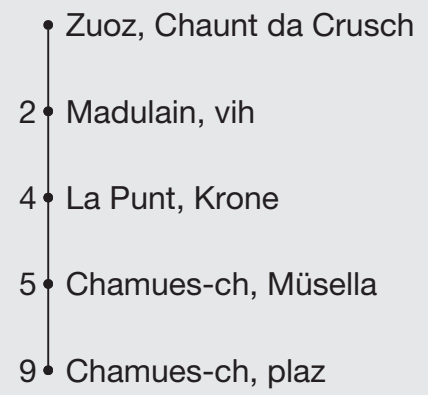

608

engadin mobil nus colliains

Abfahrten ab **Zuoz, Chaunt da Crusch**

Richtung

Chamues-ch, plaz

Gültig von 06. Juni 2026 bis 25. Oktober 2026

Ungefähre Reisezeit in Minuten

Fahrplan
in Echtzeit