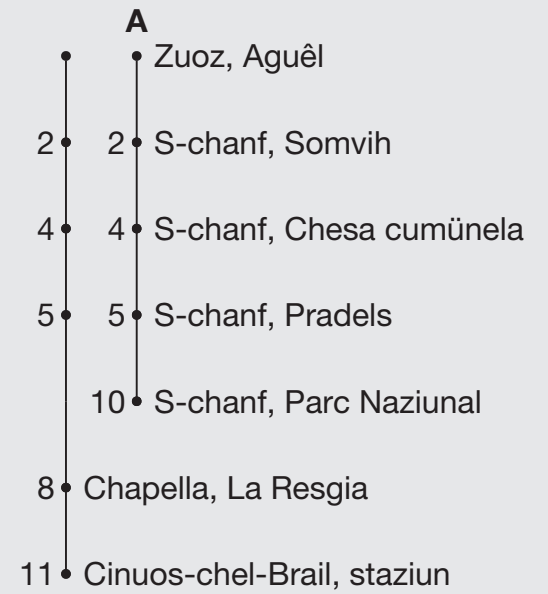

**608**

**engadin mobil**  
nus colliains

Abfahrten ab **Zuoz, Aguêl**

Richtung

**S-chanf / Cinuos-chel-Brail**

Gültig von 06. Juni 2026 bis 25. Oktober 2026

A Fahrweg A siehe rechts

Ungefähre Reisezeit in Minuten

Fahrplan  
in Echtzeit

\* Als Sonntage gelten auch:

25.12., 26.12.2025

1.1., 3.4., 6.4., 14.5., 25.5., 1.8.2026

h	Montag - Freitag	Samstag	Sonn- und Feiertage*	h
5				5
6				6
7	02 32			7
8	02 <sup>A</sup> 32	32 <sup>A</sup>	32 <sup>A</sup>	8
9	02 <sup>A</sup> 32	32	32	9
10	32	32 <sup>A</sup>	32 <sup>A</sup>	10
11	32	32	32	11
12	02 <sup>A</sup> 32	32 <sup>A</sup>	32 <sup>A</sup>	12
13	02 <sup>A</sup> 32	32	32	13
14	02 <sup>A</sup> 32	32 <sup>A</sup>	32 <sup>A</sup>	14
15	32	32	32	15
16	02 <sup>A</sup> 32	32 <sup>A</sup>	32 <sup>A</sup>	16
17	02 <sup>A</sup> 32	32	32	17
18	32			18
19				19
20				20
21				21
22				22
23				23
0				0
1				1
2				2
3				3