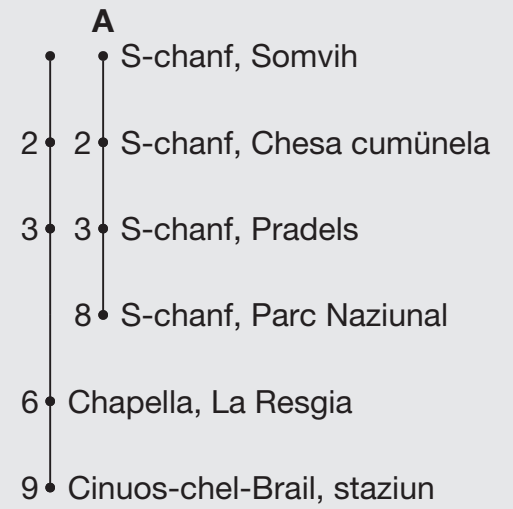

608

engadin mobil nus colliains

Abfahrten ab **S-chanf, Somvih**

Richtung

Cinuos-chel-Brail

Gültig von 06. Juni 2026 bis 25. Oktober 2026

A Fahrweg A siehe rechts

Ungefähre Reisezeit in Minuten

Fahrplan
in Echtzeit

* Als Sonntage gelten auch:

25.12., 26.12.2025

1.1., 3.4., 6.4., 14.5., 25.5., 1.8.2026

h	Montag - Freitag	Samstag	Sonn- und Feiertage*	h
5				5
6				6
7	04 34			7
8	04 ^A 34	34 ^A	34 ^A	8
9	04 ^A 34	34	34	9
10	34	34 ^A	34 ^A	10
11	34	34	34	11
12	04 ^A 34	34 ^A	34 ^A	12
13	04 ^A 34	34	34	13
14	04 ^A 34	34 ^A	34 ^A	14
15	34	34	34	15
16	04 ^A 34	34 ^A	34 ^A	16
17	04 ^A 34	34	34	17
18	34			18
19				19
20				20
21				21
22				22
23				23
0				0
1				1
2				2
3				3