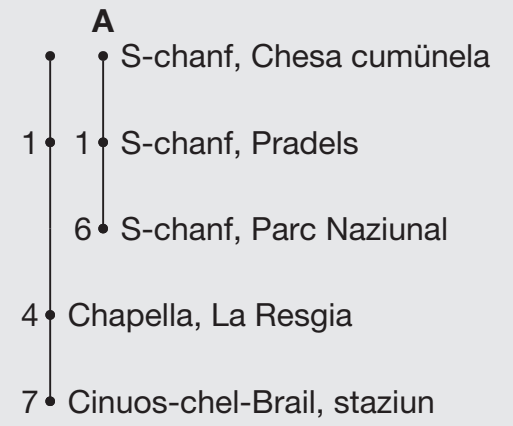

608

engadin mobil nus colliains

Abfahrten ab **S-chanf, Chesa cumünela**

Richtung

Cinuos-chel-Brail

Gültig von 06. Juni 2026 bis 25. Oktober 2026

A Fahrweg A siehe rechts

Ungefähre Reisezeit in Minuten

Fahrplan
in Echtzeit

* Als Sonntage gelten auch:

25.12., 26.12.2025

1.1., 3.4., 6.4., 14.5., 25.5., 1.8.2026

h	Montag - Freitag	Samstag	Sonn- und Feiertage*	h
5				5
6				6
7	06 36			7
8	06 ^A 36	36 ^A	36 ^A	8
9	06 ^A 36	36	36	9
10	36	36 ^A	36 ^A	10
11	36	36	36	11
12	06 ^A 36	36 ^A	36 ^A	12
13	06 ^A 36	36	36	13
14	06 ^A 36	36 ^A	36 ^A	14
15	36	36	36	15
16	06 ^A 36	36 ^A	36 ^A	16
17	06 ^A 36	36	36	17
18	36			18
19				19
20				20
21				21
22				22
23				23
0				0
1				1
2				2
3				3