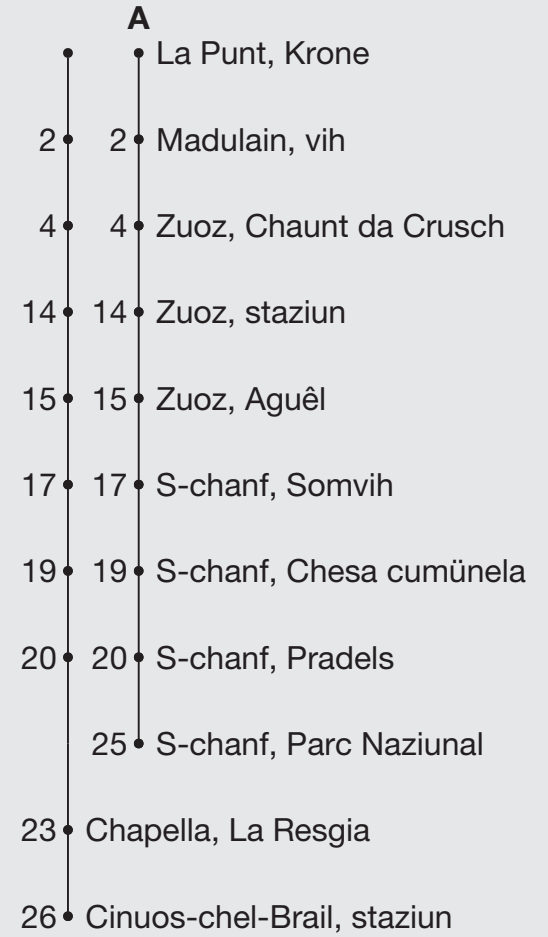

608

engadin mobil
nus colliains

Abfahrten ab **La Punt, Krone**

Richtung

S-chanf / Cinuos-chel-Brail

Gültig von 06. Juni 2026 bis 25. Oktober 2026

A Fahrweg A siehe rechts

Fahrplan
in Echtzeit

Ungefähre Reisezeit in Minuten

* Als Sonntage gelten auch:

25.12., 26.12.2025

1.1., 3.4., 6.4., 14.5., 25.5., 1.8.2026

h	Montag - Freitag	Samstag	Sonn- und Feiertage*	h
5				5
6	47			6
7	17 47 ^A			7
8	17 47 ^A	17 ^A	17 ^A	8
9	17	17	17	9
10	17	17 ^A	17 ^A	10
11	17 47 ^A	17	17	11
12	17 47 ^A	17 ^A	17 ^A	12
13	17 47 ^A	17	17	13
14	17	17 ^A	17 ^A	14
15	17 47 ^A	17	17	15
16	17 47 ^A	17 ^A	17 ^A	16
17	17	17	17	17
18	17			18
19				19
20				20
21				21
22				22
23				23
0				0
1				1
2				2
3				3