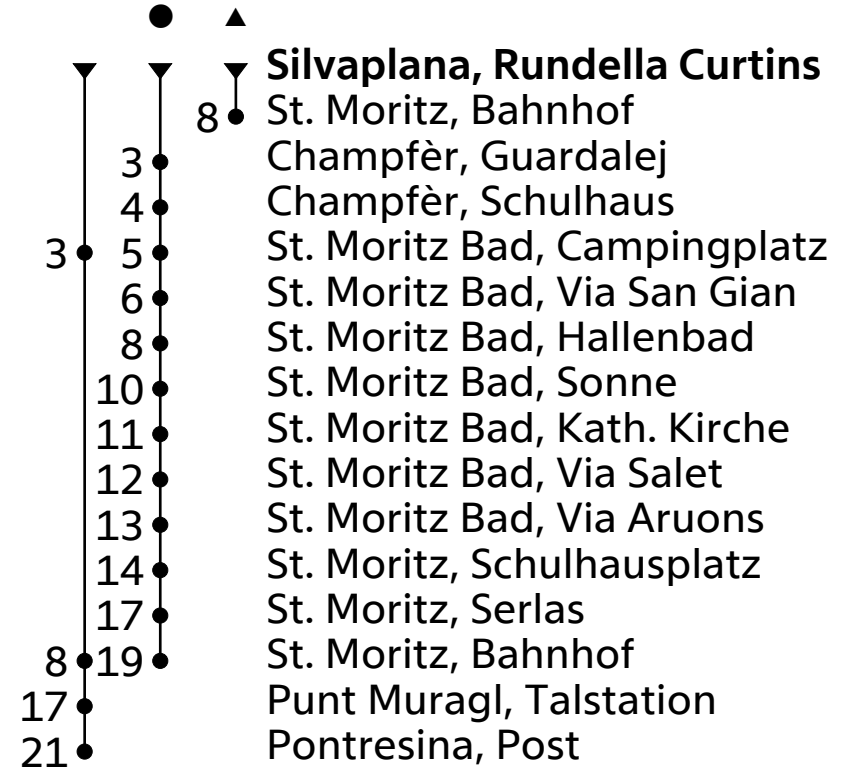

604

PostAuto AG
☎ +41 (0)848 818 818 (CHF 0.08/Min)
info@postauto.ch
www.postauto.ch

**Ab Silvaplana, Rundella Curtins
Richtung Pontresina, Post**

Fahrplan in Echtzeit

Gültig vom 06.06.2026 bis 06.09.2026

🕒	Montag - Freitag	Samstag	Sonn- u. Feiertag
6	20 [●] _A	20 [●] _A	20 [●] _A
7	32 _A	32 _A	32 _A
8	02 _A 32 _A	02 _A 32 _A	02 _A 32 _A
9	02 _A 32 _A	02 _A 32 _A	02 _A 32 _A
10	02 _A 32 _A	02 _A 32 _A	02 _A 32 _A
11	02 _A 32 _A 42 [▲] _A	02 _A 32 _A 42 [▲] _A	02 _A 32 _A 42 [▲] _A
12	02 _A 32 _A	02 _A 32 _A	02 _A 32 _A
13	02 _A 32 _A	02 _A 32 _A	02 _A 32 _A
14	02 _A 32 _A	02 _A 32 _A	02 _A 32 _A
15	02 _A 32 _A 42 [▲] _A	02 _A 32 _A 42 [▲] _A	02 _A 32 _A 42 [▲] _A
16	02 _A 32 _A 42 [▲] _A	02 _A 32 _A 42 [▲] _A	02 _A 32 _A 42 [▲] _A
17	02 _B 32 _A 42 [▲] _A	02 _B 32 _A 42 [▲] _A	02 _B 32 _A 42 [▲] _A
18	02 _A 32 _A	02 _A 32 _A	02 _A 32 _A
19	02 _A 32 _A	02 _A 32 _A	02 _A 32 _A
20	02 _B 38 [●] _A	02 _B 38 [●] _A	02 _B 38 [●] _A
21	38 [●] _A	38 [●] _A	38 [●] _A
22			
23	32 [●] _A	32 [●] _A	32 [●] _A

**Feiertage: 1. Januar, 3. und 6. April, 14. und 25. Mai, 1. August,
25. und 26. Dezember**

**Bei Strassensperren bitte Onlinefahrplan beachten.
In caso di chiusura stradale, consultare l'orario online.**