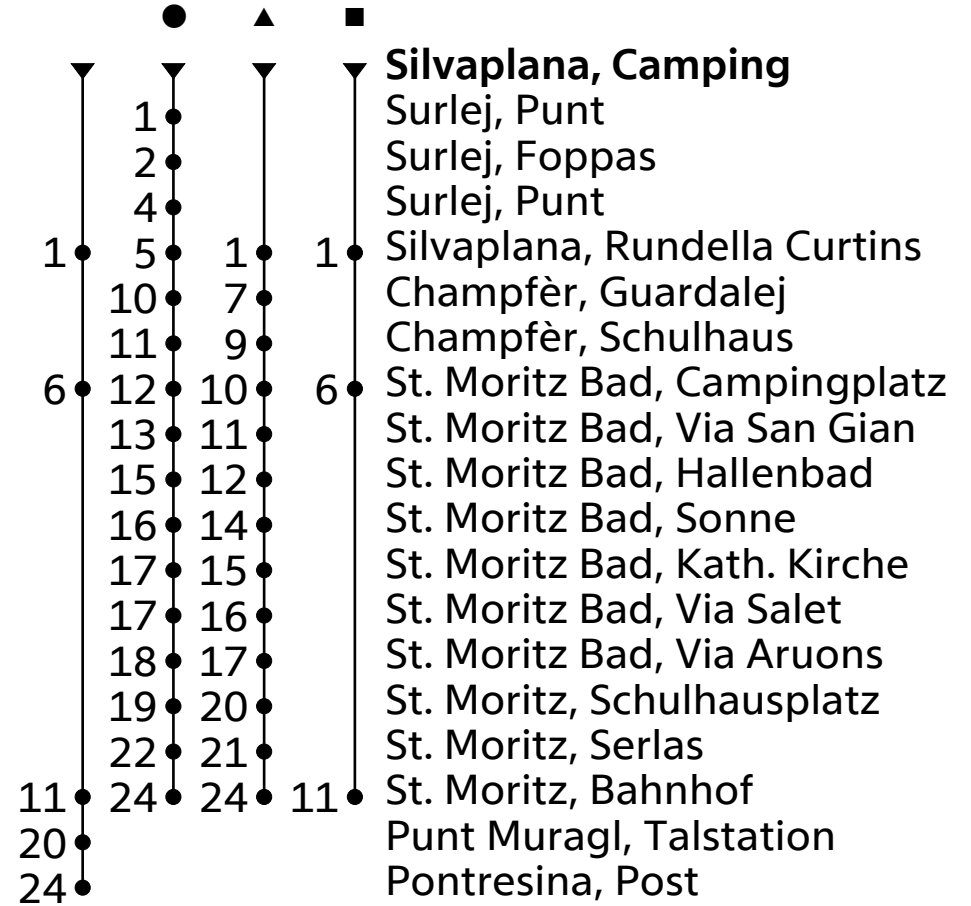

### Ab Silvaplana, Camping Richtung Pontresina, Post

Fahrplan in Echtzeit

Gültig vom 06.06.2026 bis 25.10.2026

🕒	Montag - Freitag	Samstag	Sonn- u. Feiertag
6	17 <sup>▲</sup>	17 <sup>▲</sup>	17 <sup>▲</sup>
7	29 59	29 59	29 59
8	29 59	29 59	29 59
9	29 59	29 59	29 59
10	29 59	29 59	29 59
11	29 59	29 59	29 59
12	29 59	29 59	29 59
13	29 59	29 59	29 59
14	29 59	29 59	29 59
15	29 59	29 59	29 59
16	29 59	29 59	29 59
17	29 59	29 59	29 59
18	29 59	29 59	29 59
19	29 59 <sup>■</sup>	29 59 <sup>■</sup>	29 59 <sup>■</sup>
20	13 <sup>●</sup>	13 <sup>●</sup>	13 <sup>●</sup>
21	13 <sup>●</sup>	13 <sup>●</sup>	13 <sup>●</sup>
22			
23	25 <sup>●</sup>	25 <sup>●</sup>	25 <sup>●</sup>