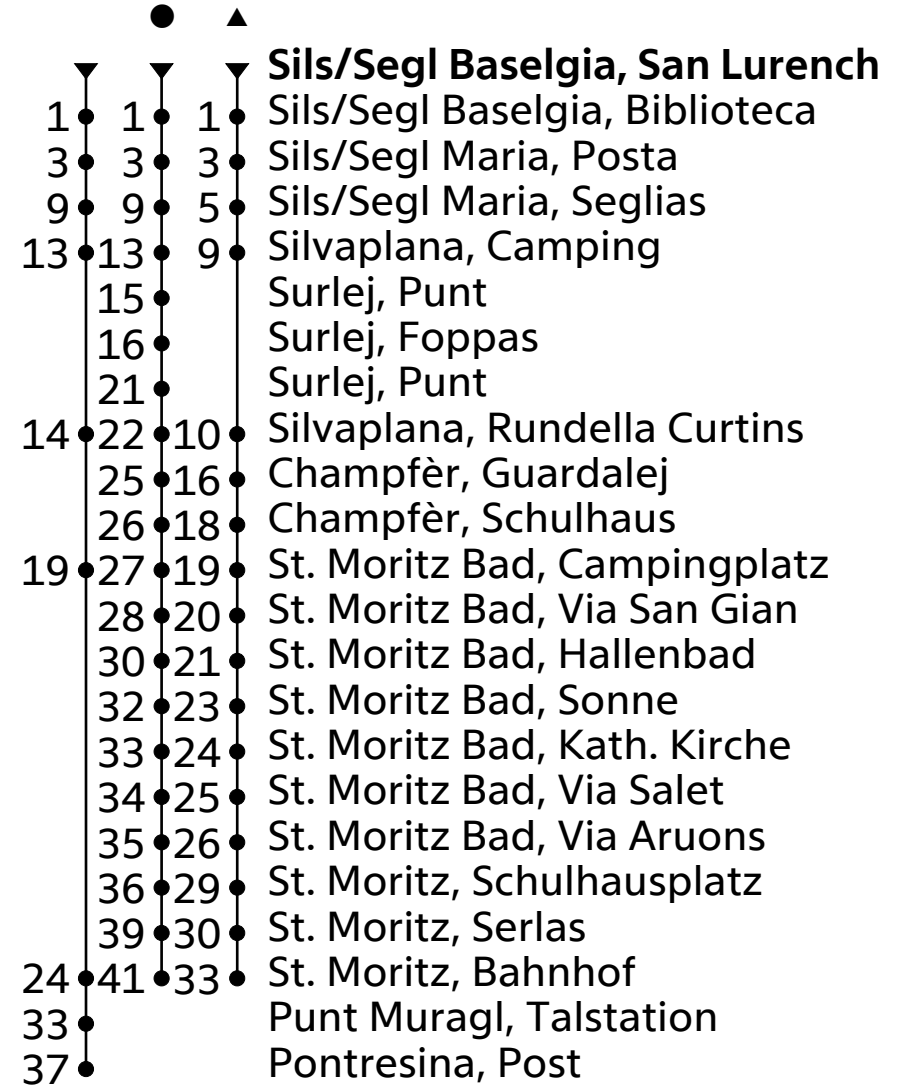

604

PostAuto AG
☎ +41 (0)848 818 818 (CHF 0.08/Min)
info@postauto.ch
www.postauto.ch

**Ab Sils/Segl Baselgia, San Lurench
Richtung Pontresina, Post**

Fahrplan in Echtzeit

Gültig vom 06.06.2026 bis 06.09.2026

🕒	Montag - Freitag	Samstag	Sonn- u. Feiertag
6	08^A	08^A	08^A
7	16_A 46_A	16_A 46_A	16_A 46_A
8	16_A 46_A	16_A 46_A	16_A 46_A
9	16_A 46_A	16_A 46_A	16_A 46_A
10	16_A 46_A	16_A 46_A	16_A 46_A
11	16_A 46_A	16_A 46_A	16_A 46_A
12	16_A 46_A	16_A 46_A	16_A 46_A
13	16_A 46_A	16_A 46_A	16_A 46_A
14	16_A 46_A	16_A 46_A	16_A 46_A
15	16_A 46_A	16_A 46_A	16_A 46_A
16	16_A 46_B	16_A 46_B	16_A 46_B
17	16_A 46_A	16_A 46_A	16_A 46_A
18	16_A 46_A	16_A 46_A	16_A 46_A
19	16_A 46_B	16_A 46_B	16_A 46_B
20	16[●]_A	16[●]_A	16[●]_A
21	16[●]_A	16[●]_A	16[●]_A
22			
23	16[●]_A	16[●]_A	16[●]_A

A = Obligatorische Veloreservation via SBB Mobile oder sbb.ch. Für Informationen +41 848 818 818

B = Obligatorische Veloreservation via SBB Mobile oder sbb.ch. Für Informationen +41 848 818 818; fährt bis St. Moritz, Bahnhof

Ungefähre Reisezeit in Minuten

Feiertage: 1. Januar, 3. und 6. April, 14. und 25. Mai, 1. August, 25. und 26. Dezember

Bei Strassensperren bitte Onlinefahrplan beachten. In caso di chiusura stradale, consultare l'orario online.