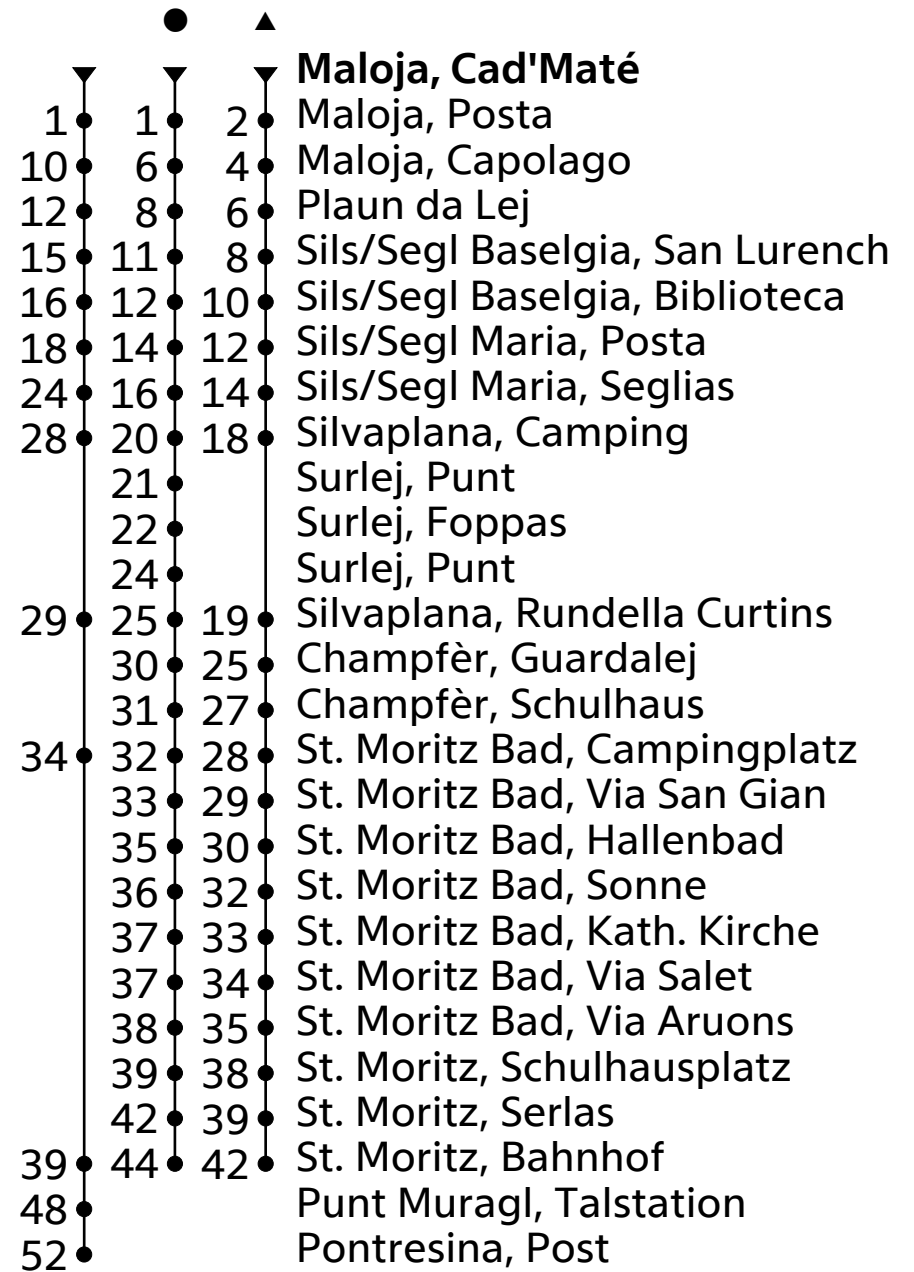

**604**

AutoPostale SA
 ☎ +41(0) 848 818 818 (CHF 0.08/min)
 info@autopostale.ch
 www.autopostale.ch

da Maloja, Cad'Maté
 direzione Pontresina, Post

Orario in tempo reale

Valido dal 06.06.2026 al 25.10.2026

| 🕒 | Lunedì - Venerdì | Sabato | Domenica e festivi |
|----|--------------------|--------------------|--------------------|
| 5 | 59 [▲] | 59 [▲] | 59 [▲] |
| 6 | | | |
| 7 | 09 | 09 | 09 |
| 8 | 01 | 01 | 01 |
| 9 | 01 | 01 | 01 |
| 10 | 01 | 01 | 01 |
| 11 | 01 | 01 | 01 |
| 12 | 01 | 01 | 01 |
| 13 | 01 | 01 | 01 |
| 14 | 01 | 01 | 01 |
| 15 | 01 | 01 | 01 |
| 16 | 01 | 01 | 01 |
| 17 | 01 | 01 | 01 |
| 18 | 01 | 01 | 01 |
| 19 | 01 53 [●] | 01 53 [●] | 01 53 [●] |
| 20 | 53 [●] | 53 [●] | 53 [●] |
| 21 | | | |
| 22 | | | |
| 23 | 05 [●] | 05 [●] | 05 [●] |

Tempo di viaggio approssimativo