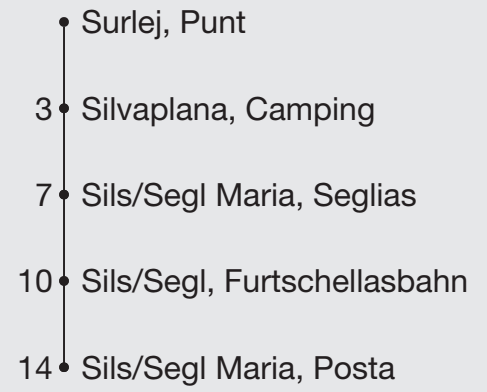

601

engadin mobil
nus colliains

Abfahrten ab **Surlej, Punt**

Richtung

Sils/Segl Maria, Posta

Gültig von 06. Juni 2026 bis 25. Oktober 2026

Die Haltestelle Furtschellasbahn wird nur bedient, wenn die Bergbahn in Betrieb ist.

Ungefähre Reisezeit in Minuten

Fahrplan
in Echtzeit

* Als Sonntage gelten auch:
25.12., 26.12.2025
1.1., 3.4., 6.4., 14.5., 25.5., 1.8.2026

h	Montag - Freitag	Samstag	Sonn- und Feiertage*	h
5				5
6				6
7				7
8	16 46	16 46	16 46	8
9	16 46	16 46	16 46	9
10	16 46	16 46	16 46	10
11	16 46	16 46	16 46	11
12	16 46	16 46	16 46	12
13	16 46	16 46	16 46	13
14	16 46	16 46	16 46	14
15	16 46	16 46	16 46	15
16	16 46	16 46	16 46	16
17	16	16	16	17
18				18
19				19
20				20
21				21
22				22
23				23
0				0
1				1
2				2
3				3