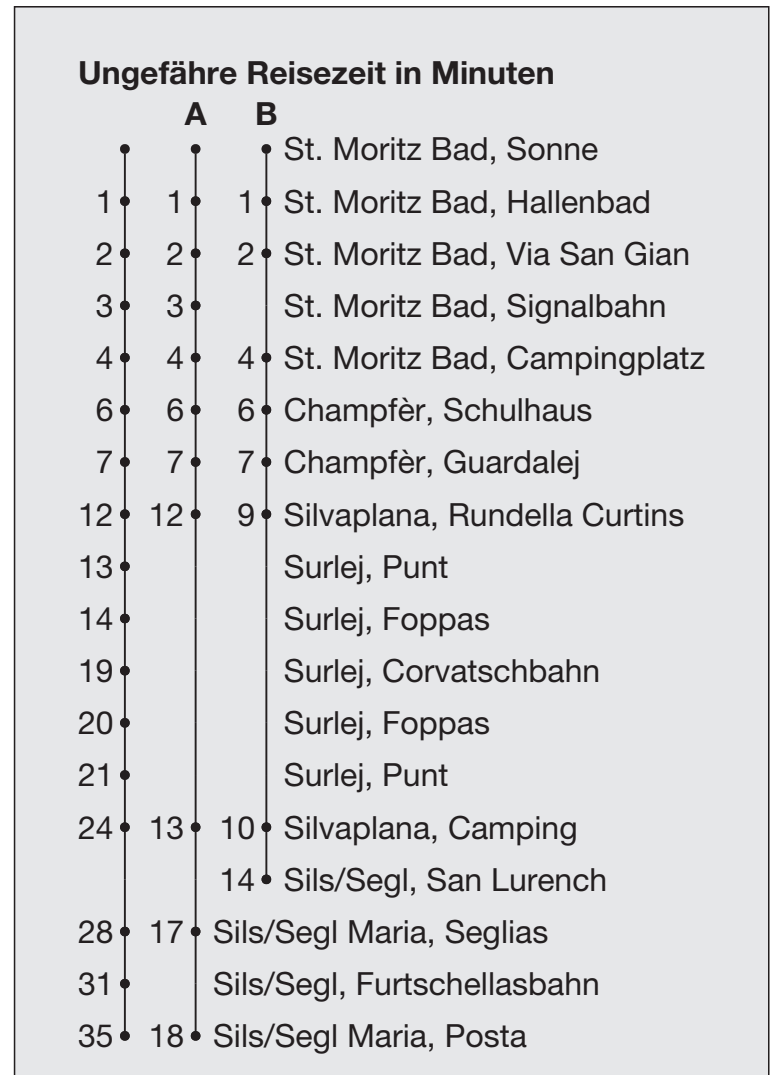

**Abfahrten ab St. Moritz Bad, Sonne**

Richtung

**Sils/Segl**

Gültig von 06. Juni 2026 bis 25. Oktober 2026

Die Haltestellen Signalbahn, Corvatschbahn und Furtshellasbahn werden nur bedient, wenn die Bergbahnen in Betrieb sind.

- A Fahrweg A siehe rechts
- B Fahrweg B siehe rechts
- C bis St. Moritz Bad, Via San Gian
- D bis Silvaplana, Rundella Curtins
- E bis Surlej, Foppas
- F bis Surlej, Corvatschbahn

\* Als Sonntage gelten auch:  
25.12., 26.12.2025  
1.1., 3.4., 6.4., 14.5., 25.5., 1.8.2026

Fahrplan  
in Echtzeit

h	Montag - Freitag	Samstag	Sonn- und Feiertage*	h
4	49 <sup>B</sup>	49 <sup>B</sup>	49 <sup>B</sup>	4
5	49 <sup>D</sup>	49 <sup>D</sup>	49 <sup>D</sup>	5
6	11 <sup>A</sup> 56 <sup>E</sup>	11 <sup>A</sup> 56 <sup>E</sup>	11 <sup>A</sup> 56 <sup>E</sup>	6
7	25 <sup>E</sup> 55	25 <sup>E</sup> 55	25 <sup>E</sup> 55	7
8	25 55	25 55	25 55	8
9	25 55	25 55	25 55	9
10	25 55	25 55	25 55	10
11	25 55	25 55	25 55	11
12	25 55	25 55	25 55	12
13	25 55	25 55	25 55	13
14	25 55	25 55	25 55	14
15	25 55	25 55	25 55	15
16	25 55	25 55	25 55	16
17	25 <sup>F</sup> 55 <sup>E</sup>	25 <sup>F</sup> 55 <sup>E</sup>	25 <sup>F</sup> 55 <sup>E</sup>	17
18	25 <sup>E</sup> 55 <sup>E</sup>	25 <sup>E</sup> 55 <sup>E</sup>	25 <sup>E</sup> 55 <sup>E</sup>	18
19	25 <sup>E</sup> 55 <sup>C</sup>	25 <sup>E</sup> 55 <sup>C</sup>	25 <sup>E</sup> 55 <sup>C</sup>	19
20	25 <sup>E</sup>	25 <sup>E</sup>	25 <sup>E</sup>	20
21				21
22				22
23				23
0				0
1				1
2				2