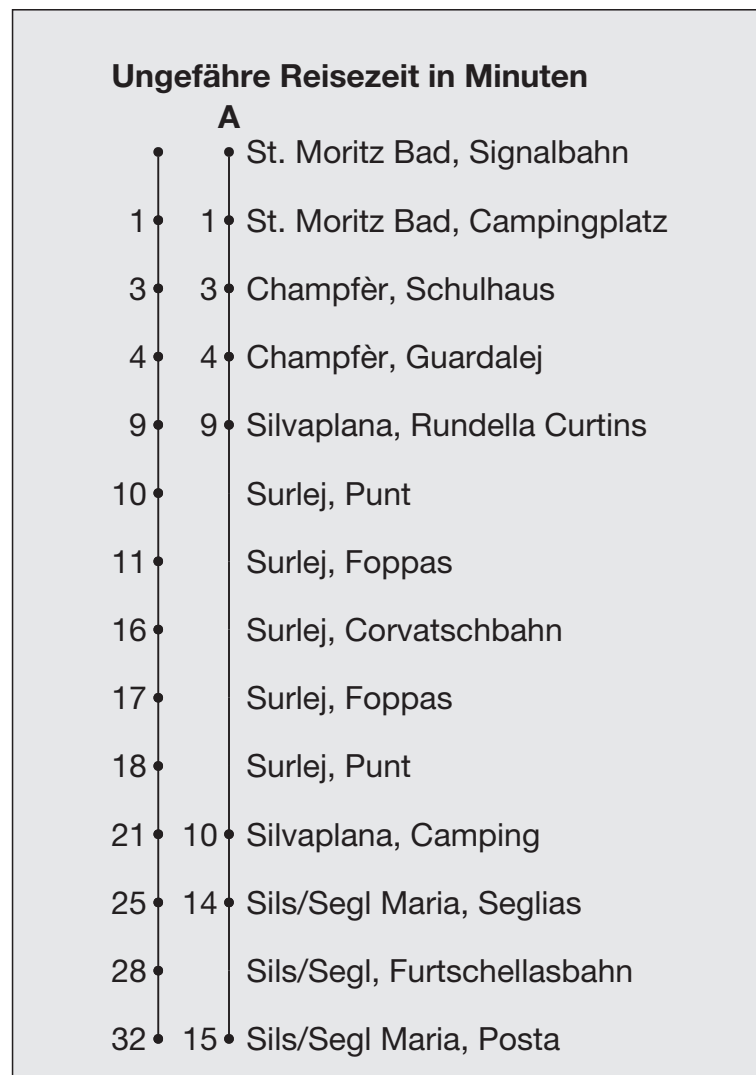

601

engadin mobil
nus colliains

Abfahrten ab **St. Moritz Bad, Signalbahn**

Richtung

Sils/Segl Maria, Posta

Gültig von 06. Juni 2026 bis 25. Oktober 2026

Die Haltestellen **Signalbahn, Corvatschbahn und Furtschellasbahn** werden nur bedient, wenn die Bergbahnen in Betrieb sind.

- A Fahrweg A siehe rechts
- B bis Silvaplana, Rundella Curtins
- C bis Surlej, Foppas
- D bis Surlej, Corvatschbahn

* Als Sonntage gelten auch:
 25.12., 26.12.2025
 1.1., 3.4., 6.4., 14.5., 25.5., 1.8.2026

Fahrplan
in Echtzeit

h	Montag - Freitag	Samstag	Sonn- und Feiertage*	h
5	52 ^B	52 ^B	52 ^B	5
6	14 ^A 59 ^C	14 ^A 59 ^C	14 ^A 59 ^C	6
7	28 ^C 58	28 ^C 58	28 ^C 58	7
8	28 58	28 58	28 58	8
9	28 58	28 58	28 58	9
10	28 58	28 58	28 58	10
11	28 58	28 58	28 58	11
12	28 58	28 58	28 58	12
13	28 58	28 58	28 58	13
14	28 58	28 58	28 58	14
15	28 58	28 58	28 58	15
16	28 58	28 58	28 58	16
17	28 ^D 58 ^C	28 ^D 58 ^C	28 ^D 58 ^C	17
18	28 ^C 58 ^C	28 ^C 58 ^C	28 ^C 58 ^C	18
19	28 ^C	28 ^C	28 ^C	19
20	28 ^C	28 ^C	28 ^C	20
21				21
22				22
23				23
0				0
1				1
2				2
3				3