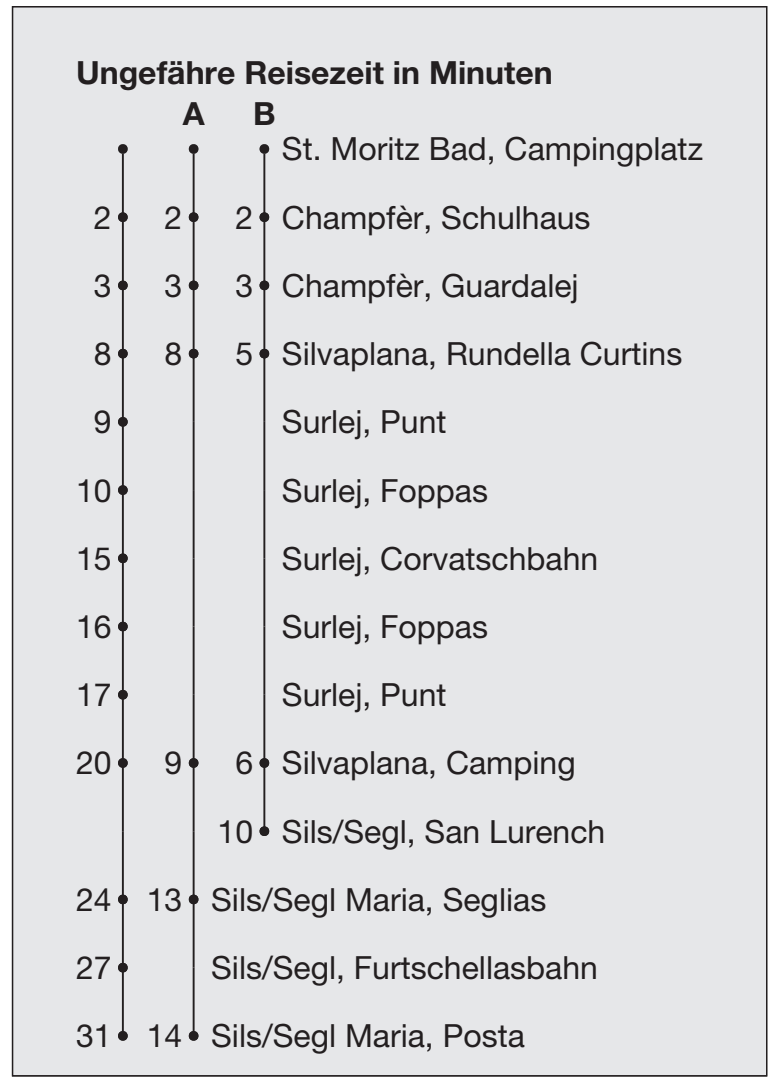

601

engadin mobil
nus colliains

Abfahrten ab St. Moritz Bad, Campingplatz

Richtung

Sils/Segl

Gültig von 06. Juni 2026 bis 25. Oktober 2026

Die Haltestellen Corvatschbahn und Furtschellasbahn werden nur bedient, wenn die Bergbahnen in Betrieb sind.

- A Fahrweg A siehe rechts
- B Fahrweg B siehe rechts
- C bis Silvaplana, Rundella Curtins
- D bis Surlej, Foppas
- E bis Surlej, Corvatschbahn

Fahrplan in Echtzeit

* Als Sonntage gelten auch:
 25.12., 26.12.2025
 1.1., 3.4., 6.4., 14.5., 25.5., 1.8.2026

h	Montag - Freitag	Samstag	Sonn- und Feiertage*	h
4	53 ^B	53 ^B	53 ^B	4
5	53 ^C	53 ^C	53 ^C	5
6	15 ^A	15 ^A	15 ^A	6
7	00 ^D 29 ^D 59	00 ^D 29 ^D 59	00 ^D 29 ^D 59	7
8	29 59	29 59	29 59	8
9	29 59	29 59	29 59	9
10	29 59	29 59	29 59	10
11	29 59	29 59	29 59	11
12	29 59	29 59	29 59	12
13	29 59	29 59	29 59	13
14	29 59	29 59	29 59	14
15	29 59	29 59	29 59	15
16	29 59	29 59	29 59	16
17	29 ^E 59 ^D	29 ^E 59 ^D	29 ^E 59 ^D	17
18	29 ^D 59 ^D	29 ^D 59 ^D	29 ^D 59 ^D	18
19	29 ^D	29 ^D	29 ^D	19
20	29 ^D	29 ^D	29 ^D	20
21				21
22				22
23				23
0				0
1				1
2				2