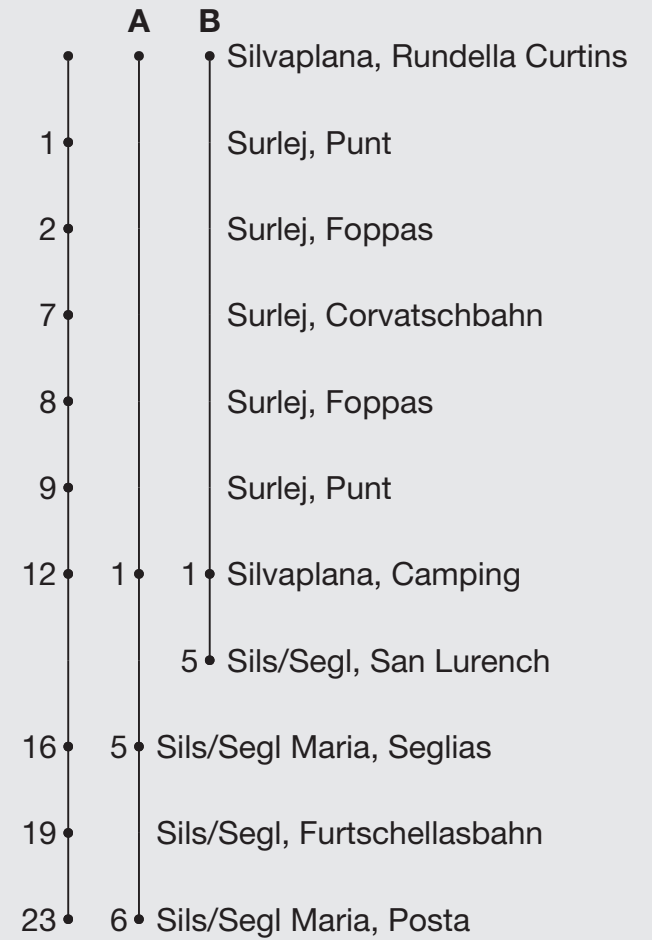

601

engadin mobil

nus colliains

Abfahrten ab **Silvaplana, Rundella Curtins**

Richtung

Sils/Segl

Gültig von 06. Juni 2026 bis 25. Oktober 2026

Die Haltestellen **Corvatschbahn** und **Furtschellasbahn** werden nur bedient, wenn die Bergbahnen in Betrieb sind.

A Fahrweg A siehe rechts

B Fahrweg B siehe rechts

C bis Surlej, Foppas

D bis Surlej, Corvatschbahn

Fahrplan
in Echtzeit

Ungefähre Reisezeit in Minuten

* Als Sonntage gelten auch:

25.12., 26.12.2025

1.1., 3.4., 6.4., 14.5., 25.5., 1.8.2026

h	Montag - Freitag	Samstag	Sonn- und Feiertage*	h
4	58^B	58^B	58^B	4
5				5
6	23^A	23^A	23^A	6
7	08^C 37^C	08^C 37^C	08^C 37^C	7
8	07 37	07 37	07 37	8
9	07 37	07 37	07 37	9
10	07 37	07 37	07 37	10
11	07 37	07 37	07 37	11
12	07 37	07 37	07 37	12
13	07 37	07 37	07 37	13
14	07 37	07 37	07 37	14
15	07 37	07 37	07 37	15
16	07 37	07 37	07 37	16
17	07 37^D	07 37^D	07 37^D	17
18	07^C 37^C	07^C 37^C	07^C 37^C	18
19	07^C 37^C	07^C 37^C	07^C 37^C	19
20	37^C	37^C	37^C	20
21				21
22				22
23				23
0				0
1				1
2				2