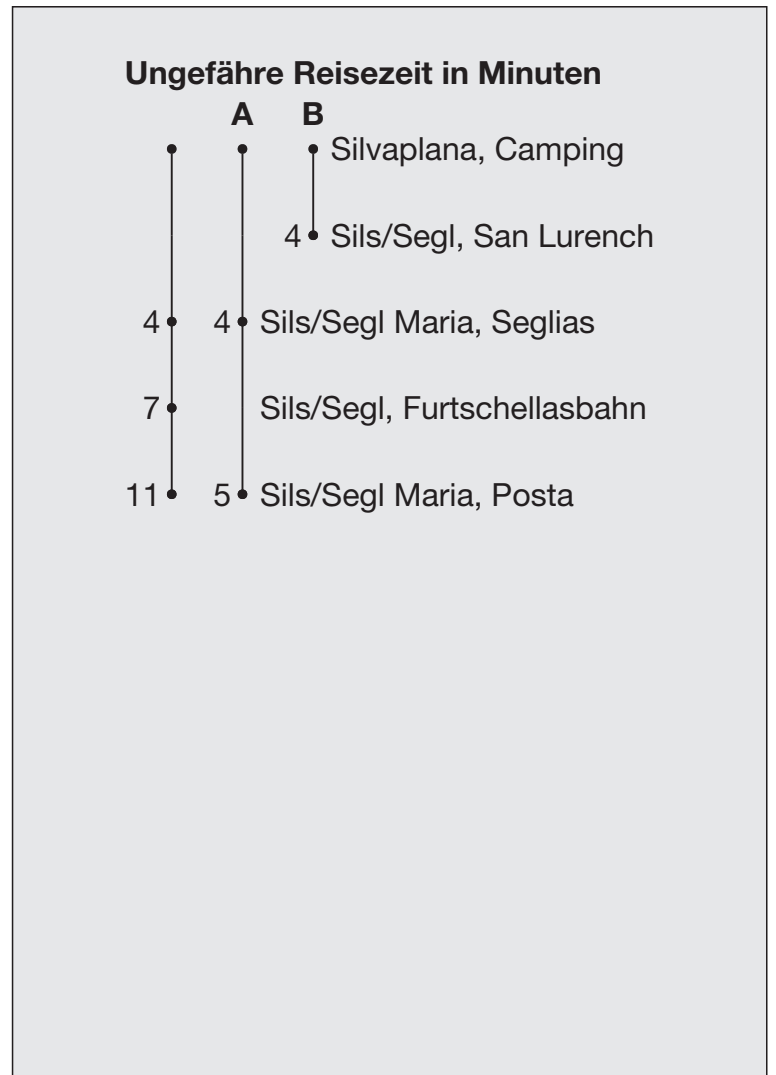

601

engadin mobil
nus colliains

Abfahrten ab **Silvaplana, Camping**

Richtung

Sils/Segl

Gültig von 06. Juni 2026 bis 25. Oktober 2026

Die Haltestelle **Furtschellasbahn** wird nur bedient, wenn die Bergbahn in Betrieb ist.

A Fahrweg A siehe rechts

B Fahrweg B siehe rechts

Fahrplan
in Echtzeit

* Als Sonntage gelten auch:

25.12., 26.12.2025

1.1., 3.4., 6.4., 14.5., 25.5., 1.8.2026

h	Montag - Freitag	Samstag	Sonn- und Feiertage*	h
4	59 ^B	59 ^B	59 ^B	4
5				5
6	24 ^A	24 ^A	24 ^A	6
7				7
8	19 49	19 49	19 49	8
9	19 49	19 49	19 49	9
10	19 49	19 49	19 49	10
11	19 49	19 49	19 49	11
12	19 49	19 49	19 49	12
13	19 49	19 49	19 49	13
14	19 49	19 49	19 49	14
15	19 49	19 49	19 49	15
16	19 49	19 49	19 49	16
17	19	19	19	17
18				18
19				19
20				20
21				21
22				22
23				23
0				0
1				1
2				2