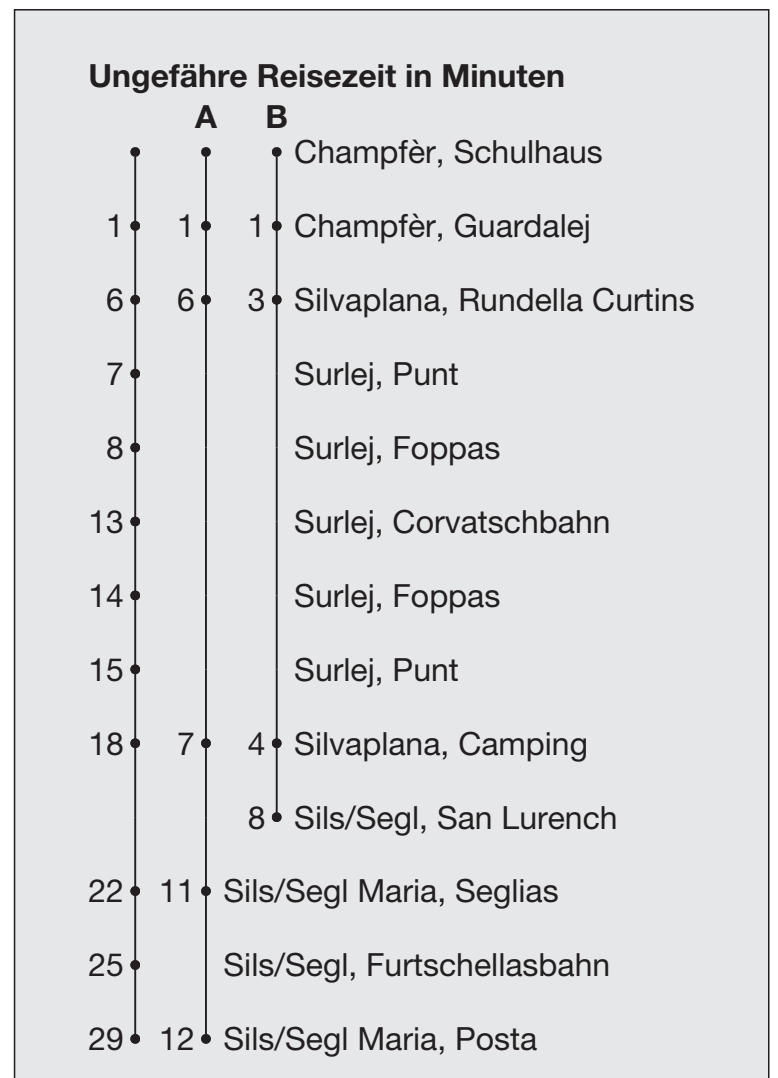

### Abfahrten ab **Champfèr, Schulhaus**

Richtung

### **Sils/Segl**

Gültig von 06. Juni 2026 bis 25. Oktober 2026

Die Haltestellen **Corvatschbahn** und **Furtschellasbahn** werden nur bedient, wenn die Bergbahnen in Betrieb sind.

- A Fahrweg A siehe rechts
- B Fahrweg B siehe rechts
- C bis Silvaplana, Rundella Curtins
- D bis Surlej, Foppas
- E bis Surlej, Corvatschbahn

\* Als Sonntage gelten auch:  
 25.12., 26.12.2025  
 1.1., 3.4., 6.4., 14.5., 25.5., 1.8.2026

Fahrplan  
in Echtzeit

h	Montag - Freitag	Samstag	Sonn- und Feiertage*	h
4	55 <sup>B</sup>	55 <sup>B</sup>	55 <sup>B</sup>	4
5	55 <sup>C</sup>	55 <sup>C</sup>	55 <sup>C</sup>	5
6	17 <sup>A</sup>	17 <sup>A</sup>	17 <sup>A</sup>	6
7	02 <sup>D</sup> 31 <sup>D</sup>	02 <sup>D</sup> 31 <sup>D</sup>	02 <sup>D</sup> 31 <sup>D</sup>	7
8	01 31	01 31	01 31	8
9	01 31	01 31	01 31	9
10	01 31	01 31	01 31	10
11	01 31	01 31	01 31	11
12	01 31	01 31	01 31	12
13	01 31	01 31	01 31	13
14	01 31	01 31	01 31	14
15	01 31	01 31	01 31	15
16	01 31	01 31	01 31	16
17	01 31 <sup>E</sup>	01 31 <sup>E</sup>	01 31 <sup>E</sup>	17
18	01 <sup>D</sup> 31 <sup>D</sup>	01 <sup>D</sup> 31 <sup>D</sup>	01 <sup>D</sup> 31 <sup>D</sup>	18
19	01 <sup>D</sup> 31 <sup>D</sup>	01 <sup>D</sup> 31 <sup>D</sup>	01 <sup>D</sup> 31 <sup>D</sup>	19
20	31 <sup>D</sup>	31 <sup>D</sup>	31 <sup>D</sup>	20
21				21
22				22
23				23
0				0
1				1
2				2