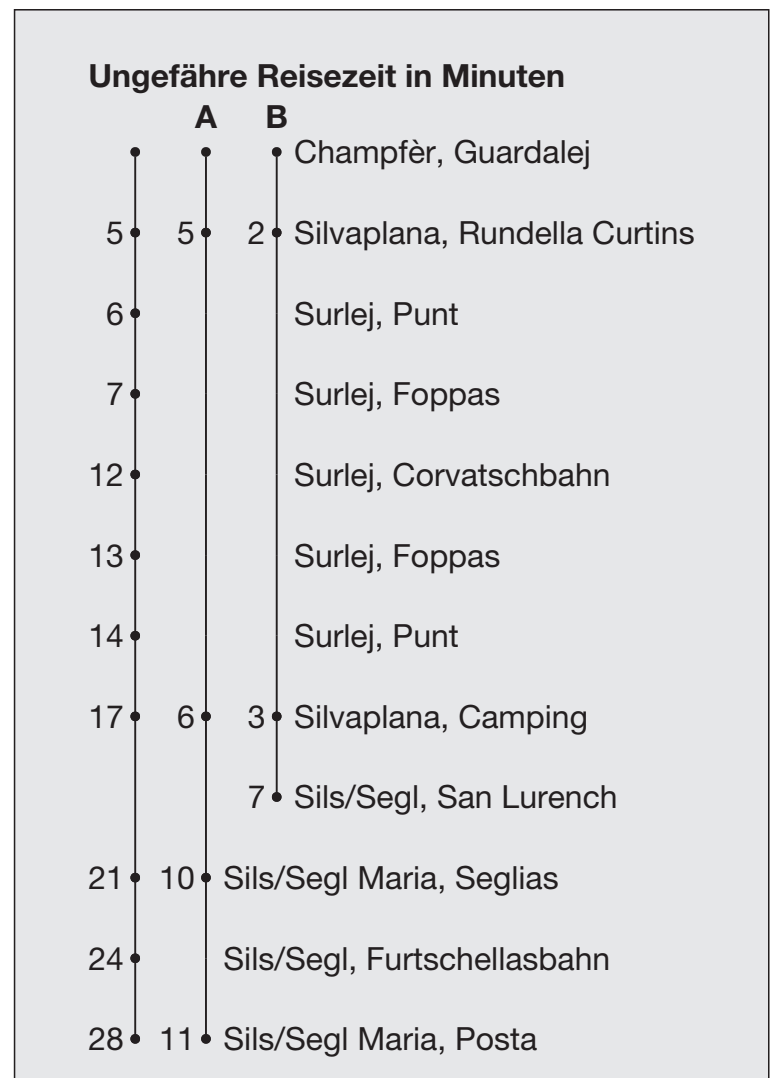

601

engadin mobil
nus colliains

Abfahrten ab **Champfèr, Guardalej**

Richtung

Sils/Segl

Gültig von 06. Juni 2026 bis 25. Oktober 2026

Die Haltestellen **Corvatschbahn** und **Furtschellasbahn** werden nur bedient, wenn die Bergbahnen in Betrieb sind.

- A Fahrweg A siehe rechts
- B Fahrweg B siehe rechts
- C bis Silvaplana, Rundella Curtins
- D bis Surlej, Foppas
- E bis Surlej, Corvatschbahn

* Als Sonntage gelten auch:
 25.12., 26.12.2025
 1.1., 3.4., 6.4., 14.5., 25.5., 1.8.2026

Fahrplan
in Echtzeit

h	Montag - Freitag	Samstag	Sonn- und Feiertage*	h
4	56 ^B	56 ^B	56 ^B	4
5	56 ^C	56 ^C	56 ^C	5
6	18 ^A	18 ^A	18 ^A	6
7	03 ^D 32 ^D	03 ^D 32 ^D	03 ^D 32 ^D	7
8	02 32	02 32	02 32	8
9	02 32	02 32	02 32	9
10	02 32	02 32	02 32	10
11	02 32	02 32	02 32	11
12	02 32	02 32	02 32	12
13	02 32	02 32	02 32	13
14	02 32	02 32	02 32	14
15	02 32	02 32	02 32	15
16	02 32	02 32	02 32	16
17	02 32 ^E	02 32 ^E	02 32 ^E	17
18	02 ^D 32 ^D	02 ^D 32 ^D	02 ^D 32 ^D	18
19	02 ^D 32 ^D	02 ^D 32 ^D	02 ^D 32 ^D	19
20	32 ^D	32 ^D	32 ^D	20
21				21
22				22
23				23
0				0
1				1
2				2