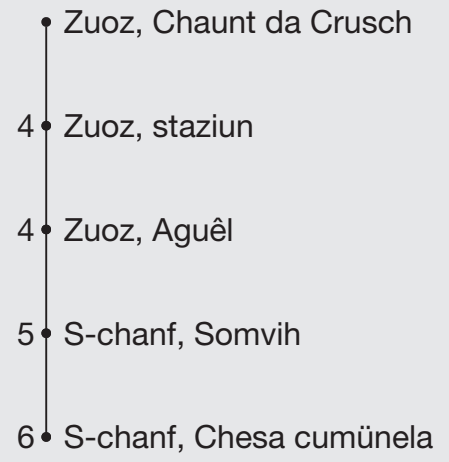

611

engadin mobil
nus colliains

Abfahrten ab **Zuoz, Chaunt da Crusch**

Richtung

S-chanf, Chesa cumünela

Gültig von 13. April 2026 bis 05. Juni 2026
und vom 26. Oktober 2026 bis 27. November 2026

Ungefähre Reisezeit in Minuten

Fahrplan
in Echtzeit

* Als Sonntage gelten auch:
25.12., 26.12.2025
1.1., 3.4., 6.4., 14.5., 25.5., 1.8.2026

h	Montag - Freitag	Samstag	Sonn- und Feiertage*	h
5				5
6				6
7				7
8				8
9				9
10				10
11				11
12				12
13				13
14				14
15				15
16				16
17				17
18				18
19				19
20				20
21				21
22				22
23				23
0				0
1	07	07	07	1
2				2
3				3

Information zum Busbetrieb: Tel. 081 837 95 95 (zu Bürozeiten), www.engadinbus.ch oder E-Mail: info@engadinbus.ch
Alle Angaben, Anschlüsse und Einhaltung des Fahrplans ohne Gewähr.