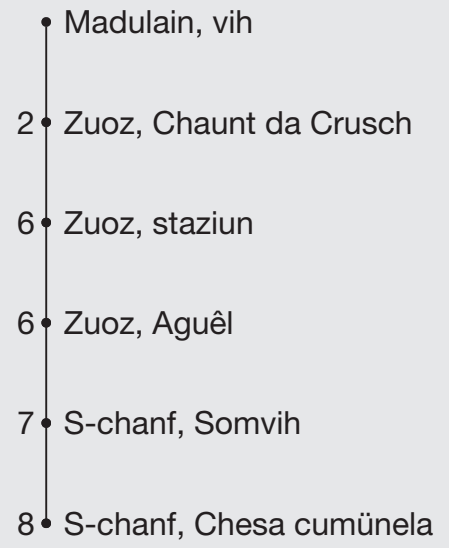

611

engadin mobil
nus colliains

Abfahrten ab **Madulain, vih**

Richtung

S-chanf, Chesa cumünela

Gültig von 13. April 2026 bis 05. Juni 2026
und vom 26. Oktober 2026 bis 27. November 2026

Ungefähre Reisezeit in Minuten

Fahrplan
in Echtzeit

* Als Sonntage gelten auch:
25.12., 26.12.2025
1.1., 3.4., 6.4., 14.5., 25.5., 1.8.2026

h	Montag - Freitag	Samstag	Sonn- und Feiertage*	h
5				5
6				6
7				7
8				8
9				9
10				10
11				11
12				12
13				13
14				14
15				15
16				16
17				17
18				18
19				19
20				20
21				21
22				22
23				23
0				0
1	05	05	05	1
2				2
3				3