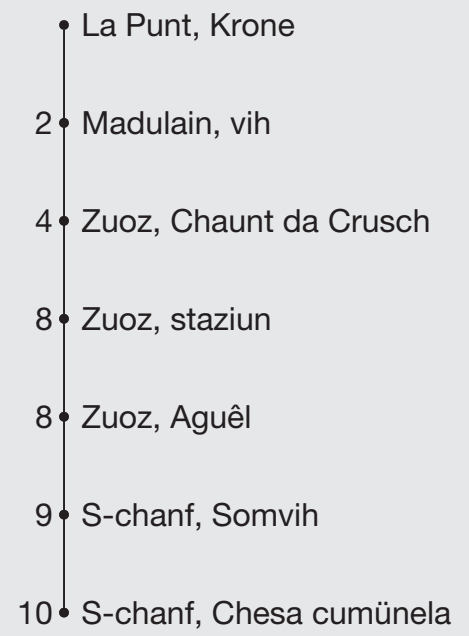

Abfahrten ab **La Punt, Krone**

Richtung

S-chanf, Chesa cumünela

Gültig von 13. April 2026 bis 05. Juni 2026
und vom 26. Oktober 2026 bis 27. November 2026

Ungefähre Reisezeit in Minuten

Fahrplan
in Echtzeit