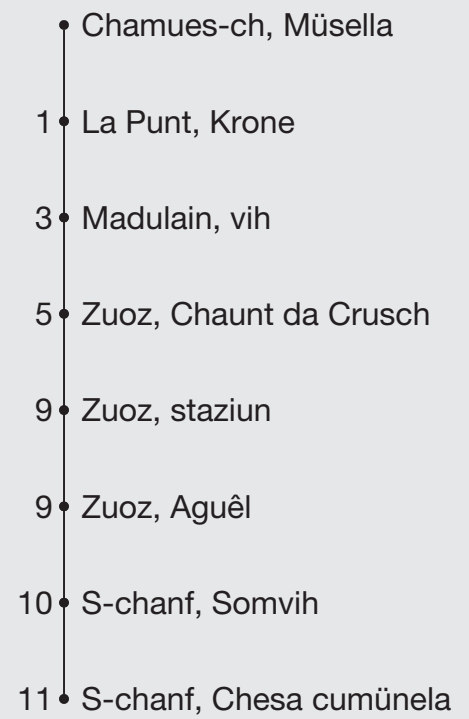

611

engadin mobil
nus colliains

Abfahrten ab **Chamues-ch, Müsella**

Richtung

S-chanf, Chesa cumünela

Gültig von 13. April 2026 bis 05. Juni 2026
und vom 26. Oktober 2026 bis 27. November 2026

Ungefähre Reisezeit in Minuten

Fahrplan
in Echtzeit

* Als Sonntage gelten auch:
25.12., 26.12.2025
1.1., 3.4., 6.4., 14.5., 25.5., 1.8.2026

h	Montag - Freitag	Samstag	Sonn- und Feiertage*	h
5				5
6				6
7				7
8				8
9				9
10				10
11				11
12				12
13				13
14				14
15				15
16				16
17				17
18				18
19				19
20				20
21				21
22				22
23				23
0				0
1	02	02	02	1
2				2
3				3