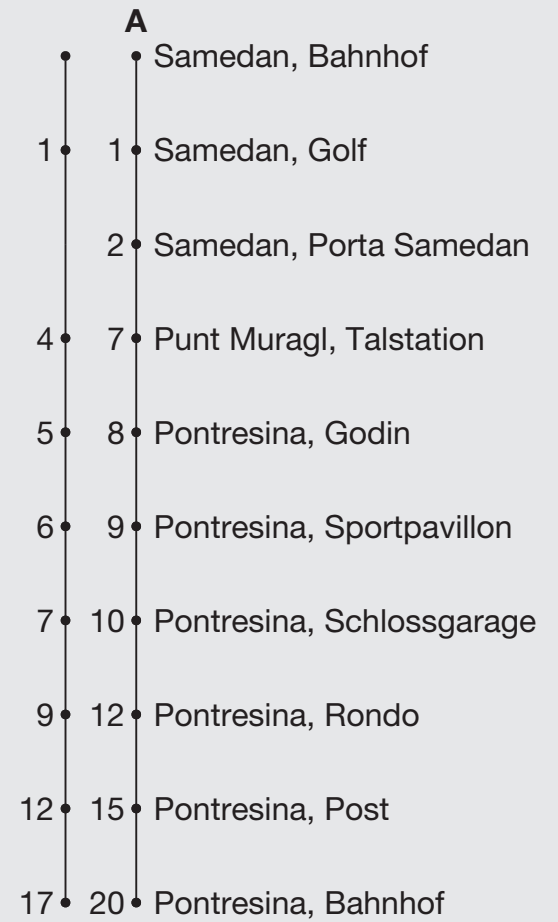

610

engadin mobil nus colliains

Abfahrten ab **Samedan, Bahnhof**

Richtung

Pontresina, Bahnhof

Gültig von 13. April 2026 bis 05. Juni 2026
und vom 26. Oktober 2026 bis 27. November 2026

A Fahrweg A siehe rechts

Fahrplan
in Echtzeit

Ungefähre Reisezeit in Minuten

* Als Sonntage gelten auch:
25.12., 26.12.2025
1.1., 3.4., 6.4., 14.5., 25.5., 1.8.2026

h	Montag - Donnerstag	Freitag	Samstag	Sonn- und Feiertage*	h
6					6
7					7
8					8
9					9
10					10
11					11
12					12
13					13
14					14
15					15
16					16
17					17
18					18
19					19
20	10^A 41^A	10^A 41^A	10^A 41^A	10^A 41^A	20
21	10 40	10 40	10 40	10 40	21
22	10 50	10 50	10 50	10 50	22
23	50	50	50	50	23
0	50	50	50	50	0
1					1
2					2
3					3

Information zum Busbetrieb: Tel. 081 837 95 95 (zu Bürozeiten), www.engadinbus.ch oder E-Mail: info@engadinbus.ch
Alle Angaben, Anschlüsse und Einhaltung des Fahrplans ohne Gewähr.